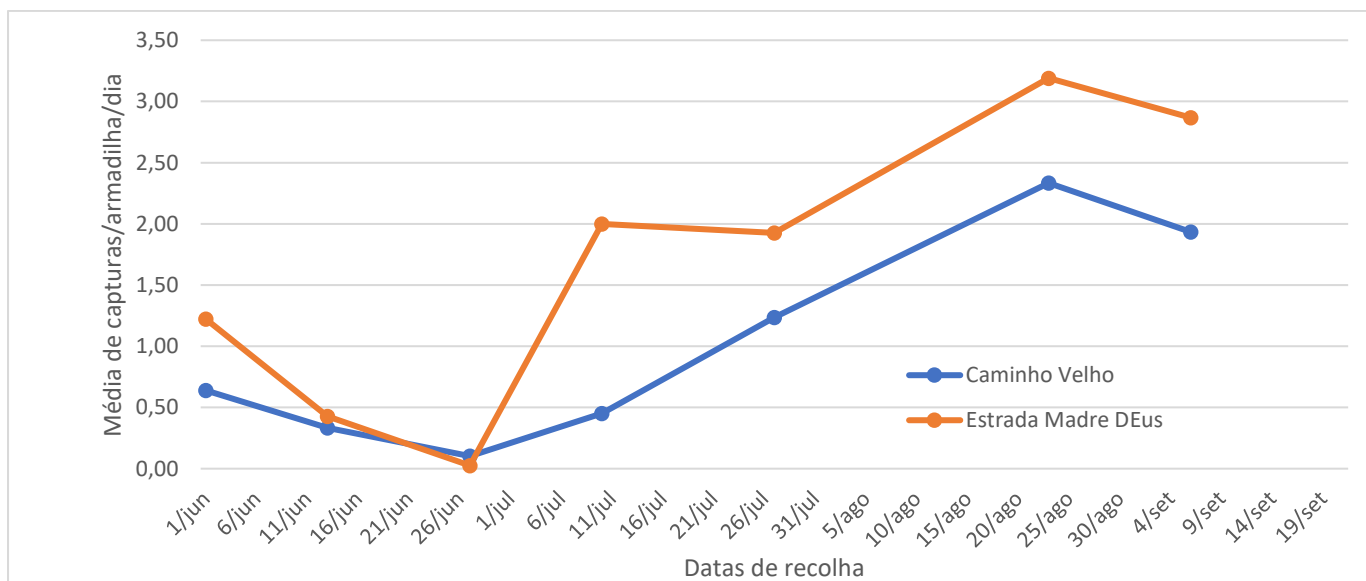

O **adulto** (Fig.1) é uma pequena mosca, com 5 a 8 mm de comprimento, que entre o tórax e o abdómen apresenta manchas características de cor castanha escura (Fig. 1). As asas são transparentes com pequenas manchas castanhas na extremidade (Fig. 1).

O seu ciclo de desenvolvimento dura, em média, cerca de um mês.

Na sua estimativa do risco, monitorização e captura em massa utilizam-se garrafas com atrativo alimentar ou placas amarelas com feromona sexual específica (Fig.4)

Na última semana de monitorização:

- As capturas de adultos diminuíram nas duas parcelas monitorizadas na zona do Porto Martim (Fig. 5; Quadro 1).

Serviço de Desenvolvimento Agrário da Terceira (SDAT)

Figura 5 - Evolução das capturas de adultos registadas na parcela do Caminho Velho e estrada da madre Deus, no Porto Martim, em 2023.

Quadro 1- Evolução das capturas de adultos de mosca da azeitona (*B. oleae*) nas 2 parcelas monitorizadas na zona do Porto Martim, em 2023.

	Porto Martins - C. Velho (JL)					Porto Martins - Estr. Principal (SB)				
	1	2	3	Total	Média de capturas /armadilha /dia	1	2	3	Total	Média de capturas /armadilha /dia
01/06/2023				C.A.					C.A.	
13/06/2023	2	18	3	23	0,6	6	16	22	44	1,2
27/06/2023	2	10	2	14	0,33	5	5	8	18	0,43
10/07/2023	0	4	0	4	0,1	0	1	0	1	0,03
27/07/2023	5	13	5	23	0,45	9	39	54	102	2
23/08/2023	16	53	31	100	3,7	30	81	45	156	5,7
06/09/2023	20	56	22	98	2,33	18	47	69	134	3,19
21/09/2023	30	43	14	87	1,93	26	46	57	129	2,87