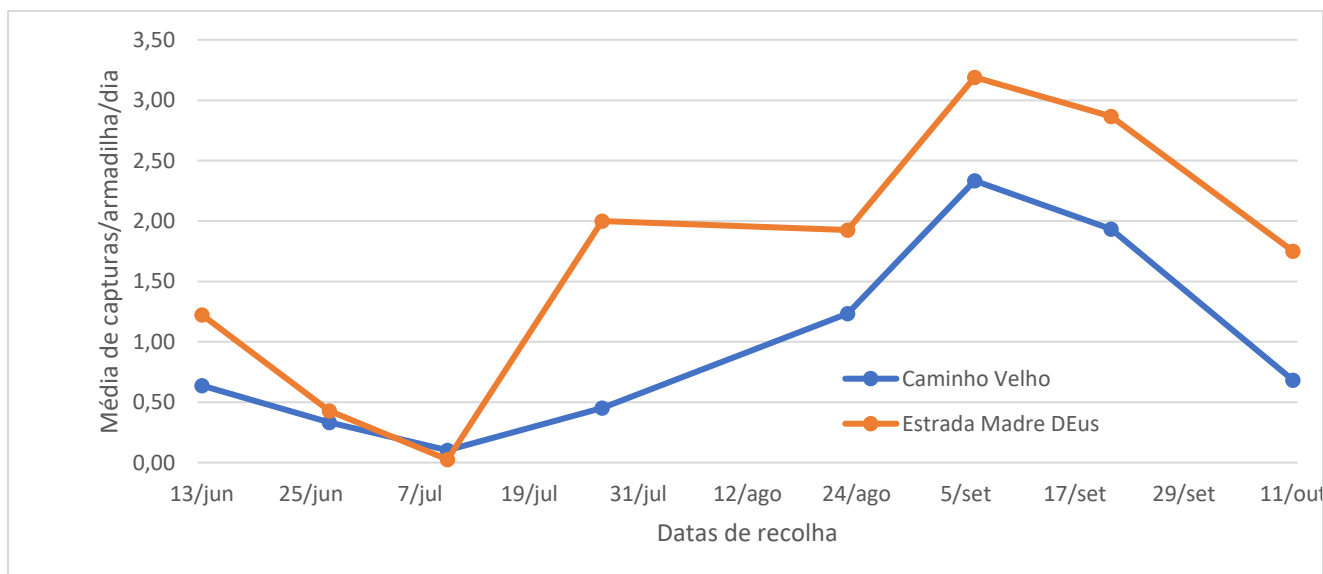

O **adulto** (Fig.1) é uma pequena mosca, com 5 a 8 mm de comprimento, que entre o tórax e o abdómen apresenta manchas características de cor castanha escura (Fig. 1). As asas são transparentes com pequenas manchas castanhas na extremidade (Fig. 1).

O seu ciclo de desenvolvimento dura, em média, cerca de um mês.

Na sua estimativa do risco, monitorização e captura em massa utilizam-se garrafas com atrativo alimentar ou placas amarelas com feromona sexual específica (Fig.4)

Na última semana de monitorização:

- As capturas de adultos diminuíram nas duas parcelas monitorizadas na zona do Porto Martim (Fig. 5; Quadro 1).

Serviço de Desenvolvimento Agrário da Terceira (SDAT)

Figura 5 - Evolução das capturas de adultos registadas na parcela do Caminho Velho e estrada da madre Deus, no Porto Martim, em 2023.

Quadro 1- Evolução das capturas de adultos de mosca da azeitona (*B. oleae*) nas 2 parcelas monitorizadas na zona do Porto Martim, em 2023.

	Porto Martins - C. Velho (JL)					Porto Martins - Estr. Principal (SB)				
	1	2	3	Total	Média de capturas /armadilha /dia	1	2	3	Total	Média de capturas /armadilha /dia
01/06/2023				C.A.					C.A.	
13/06/2023	2	18	3	23	0,6	6	16	22	44	1,2
27/06/2023	2	10	2	14	0,33	5	5	8	18	0,43
10/07/2023	0	4	0	4	0,1	0	1	0	1	0,03
27/07/2023	5	13	5	23	0,45	9	39	54	102	2
23/08/2023	16	53	31	100	3,7	30	81	45	156	5,7
06/09/2023	20	56	22	98	2,33	18	47	69	134	3,19
21/09/2023	30	43	14	87	1,93	26	46	57	129	2,87
11/10/2023	8	21	12	41	0,68	13	46	46	105	1,75