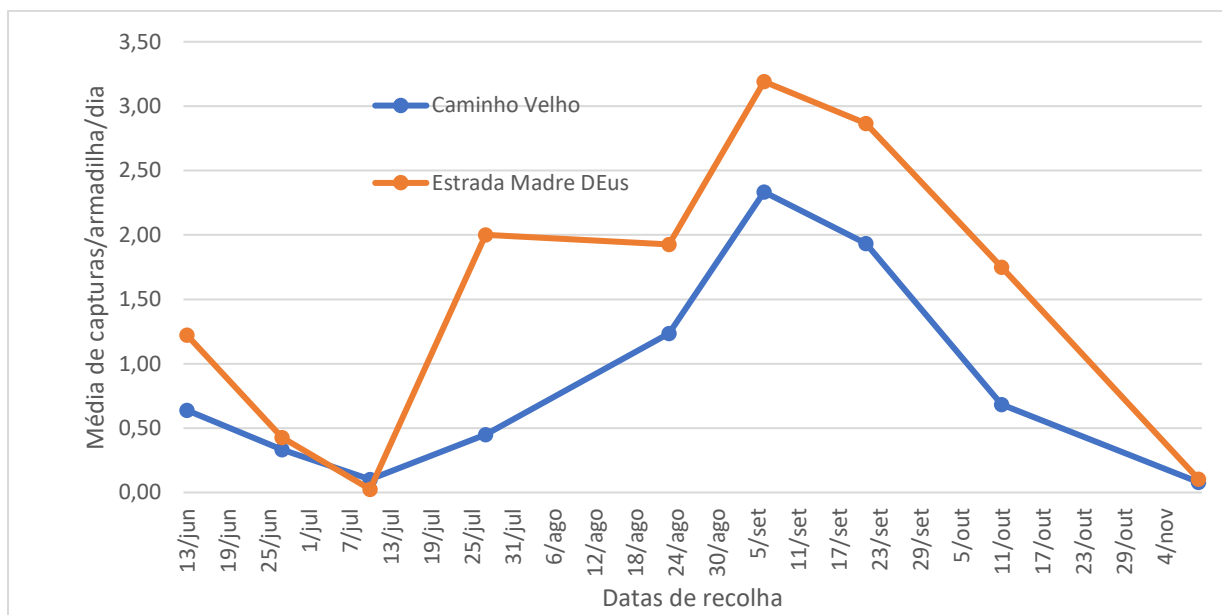

O **adulto** (Fig.1) é uma pequena mosca, com 5 a 8 mm de comprimento, que entre o tórax e o abdómen apresenta manchas características de cor castanha escura (Fig. 1). As asas são transparentes com pequenas manchas castanhas na extremidade (Fig. 1).

O seu ciclo de desenvolvimento dura, em média, cerca de um mês.

Na sua estimativa do risco, monitorização e captura em massa utilizam-se garrafas com atrativo alimentar ou placas amarelas com feromona sexual específica (Fig.4)

Na última semana de monitorização:

- As capturas de adultos diminuíram imenso nas duas parcelas monitorizadas na zona do Porto Martim (Fig. 5; Quadro 1).

Serviço de Desenvolvimento Agrário da Terceira (SDAT)

Figura 5 - Evolução das capturas de adultos registadas na parcela do Caminho Velho e estrada da madre Deus, no Porto Martim, em 2023.

Quadro 1- Evolução das capturas de adultos de mosca da azeitona (*B. oleae*) nas 2 parcelas monitorizadas na zona do Porto Martim, em 2023.