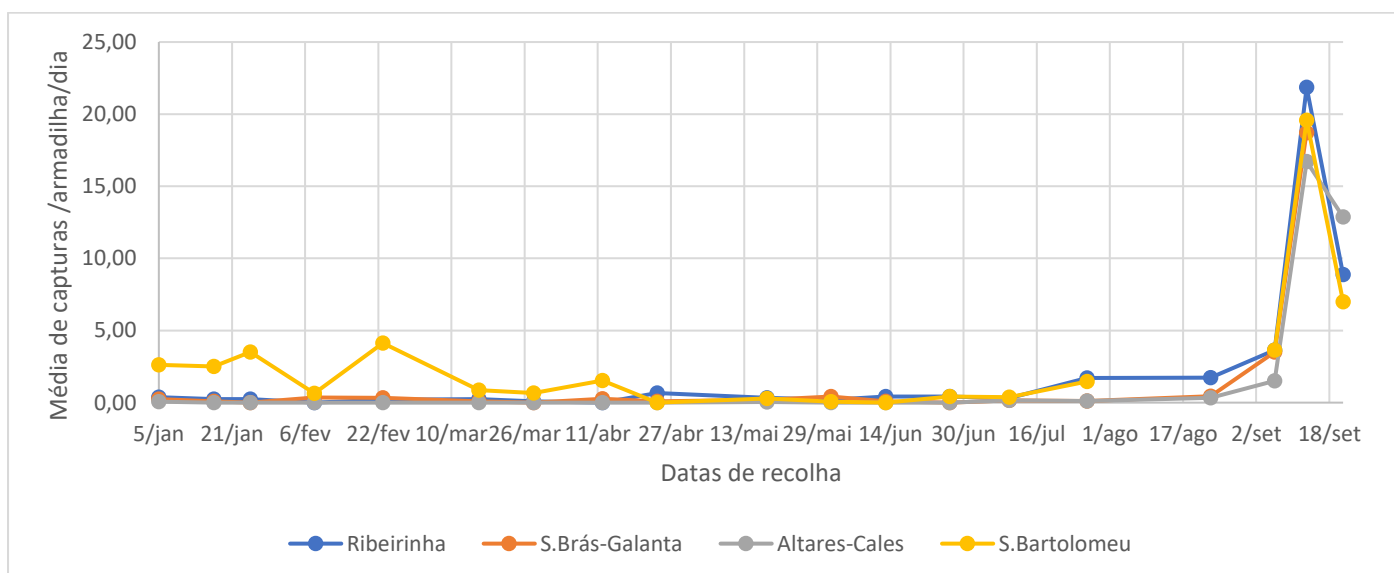

Na última semana de monitorização:

- Na Ribeirinha, São Brás, Altares e São Bartolomeu ou seja em todas as zonas monitorizadas houve um aumento acentuado nas capturas de adultos (Fig.5; Quadro 1).

DRAg/SDAT - Direção Regional da Agricultura/Serviço Desenvolvimento Agrário da Terceira

Figura 5 - Evolução das capturas médias de adultos de *S. littoralis* na parcela com pastagem nas freguesias monitorizadas, no ano 2023.

Quadro 1 - Capturas de adultos de *S. littoralis* na parcela com pastagem na freguesia dos Altares, São Bartolomeu, Ribeirinha e São Brás, no ano 2023.

<i>Spodoptera littoralis</i>								
	Ribeirinha - Escrivão		São Brás - Galanta		Altares - Cales		São Bartolomeu - Negrito	
Dias das leituras	Arm. Funil	Capturas Arm'd Dia	Arm. Funil	Capturas Arm'd Dia	Arm. Funil	Capturas Arm'd Dia	Arm. Funil	Capturas Arm'd Dia
5/1	6	0,38	4	0,25	1	0,06	42	2,63
17/1	3	0,25	1	0,08	0	0,00	30	2,50
25/1	2	0,25	0	0,00	0	0,00	28	3,50
8/2	0	0,00	5	0,36	0	0,00	9	0,64
23/2	3	0,20	5	0,33	0	0,00	62	4,13
16/3	5	0,24	2	0,10	0	0,00	18	0,86
28/3	1	0,08	0	0,00	0	0,00	8	0,67
12/4	0	0,00	4	0,27	0	0,00	23	1,53
24/4	8	0,67	1	0,08	0	0,00	0	0
18/5	8	0,33	5	0,21	1	0,04	7	0,29
1/6	3	0,21	6	0,43	0	0,00	1	0,07
13/6	5	0,42	1	0,08	0	0,00	0	0
27/6	6	0,43	0	0	0	0,00	6	0,43
10/7	4	0,31	2	0,15	2	0,15	5	0,38
27/7	29	1,71	2	0,11	2	0,11	25	1
23/8	47	1,74	12	0,44	9	0,33	Impossível contar	
6/9	51	3,64	49	3,5	21	1,5	51	3,64
13/9	153	21,8	131	18,71428571	117	16,7	137	19,57
21/9	71	8,9	Impossível contar		103	12,9	56	7,00