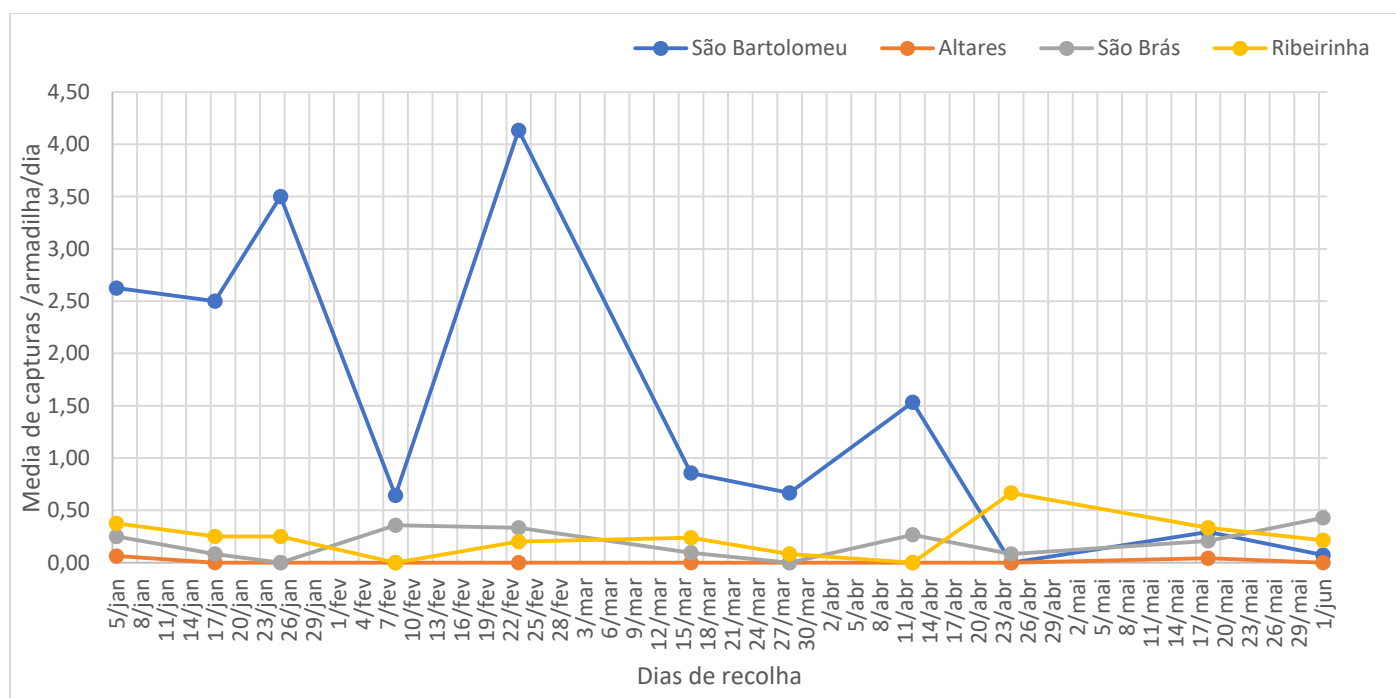

### Na última semana de monitorização:

- Em São Brás houve um aumento nas capturas de adultos (Fig.5/Quadro 1).
- Em S. Bartolomeu e na Ribeirinha houve uma ligeira diminuição nas capturas de adultos (Fig.5/Quadro 1).
- Nos Altares continuou a não haver capturas de adultos (Fig.5/Quadro 1).

## DRAg/SDAT - Direção Regional da Agricultura/Serviço Desenvolvimento Agrário da Terceira

Figura 5 - Evolução das capturas de adultos de *S. littoralis* na parcela com pastagem nas freguesias monitorizadas, no ano 2023.

Quadro 1 - Capturas de adultos de *S. littoralis* na parcela com pastagem nas freguesias Altares, São Bartolomeu, Ribeirinha e São Brás, no ano 2023.

<i>Spodoptera littoralis</i>								
	Ribeirinha - Escrivão		São Brás - Galanta		Altares - Cales		São Bartolomeu - Negrito	
Dias das leituras	Arm. Funil	Capturas Arm. Dia	Arm. Funil	Capturas Arm. Dia	Arm. Funil	Capturas Arm. Dia	Arm. Funil	Capturas Arm. Dia
5/1	6	0,38	4	0,25	1	0,06	42	2,63
17/1	3	0,25	1	0,08	0	0,00	30	2,50
25/1	2	0,25	0	0,00	0	0,00	28	3,50
8/2	0	0,00	5	0,36	0	0,00	9	0,64
23/2	3	0,20	5	0,33	0	0,00	62	4,13
16/3	5	0,24	2	0,10	0	0,00	18	0,86
28/3	1	0,08	0	0,00	0	0,00	8	0,67
12/4	0	0,00	4	0,27	0	0,00	23	1,53
18/5	8	0,67	1	0,08	0	0,00	0	0,00
<b>1/6</b>	<b>8</b>	<b>0,33</b>	<b>5</b>	<b>0,21</b>	<b>1</b>	<b>0,04</b>	<b>7</b>	<b>0,29</b>