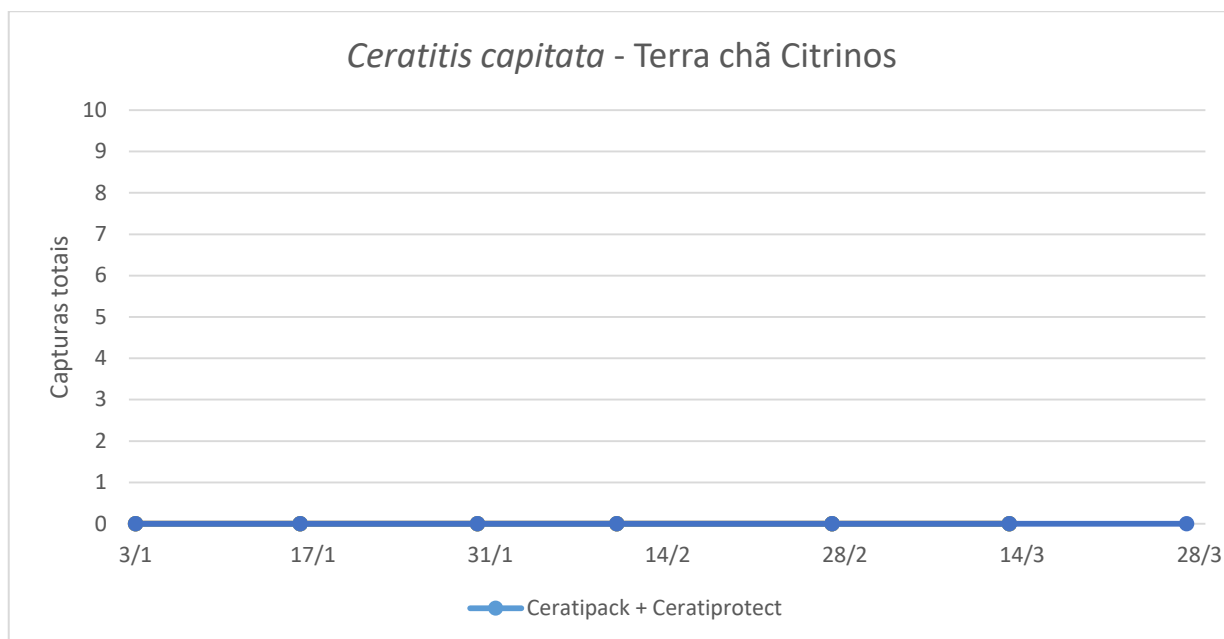

Quadro 1 - Evolução das capturas de adultos de *C. capitata* na parcela com citrinos em S.Bento, em 2022 e 2023

<b>São Bento</b>						
Dias de leitura	Tephri c/Trimedlure			Ceratrapp		
	Total	M	F	Total	M	F
19/12	1	1	0	0	0	0
3/1	1	0	1	0	0	0
17/1	0	0	0	13	10	3
30/1	0	0	0	0	0	0
24/2	2	0	0	0	0	0
13/3	0	0	0	0	0	0
<b>27/3</b>	<b>0</b>	<b>0</b>	<b>0</b>	<b>3</b>	<b>3</b>	<b>0</b>

# FRUTER-Citrios

Figura 3 - Evolução das capturas de adultos de *C. capitata* na parcela com citrinos na Terra chã, em 2022 e 2023

Quadro 2 - Capturas de adultos de *C. capitata* na parcela com citrinos na Terra chã, em 2022 e 2023.

	<i>Ceratitis capitata</i>	
	Terra chã	
22/dez	0	0
03/ian	0	0
16/ian	0	0
30/ian	0	0
10/fev	0	0
27/fev	0	0
13/mar	0	0
27/mar	0	0