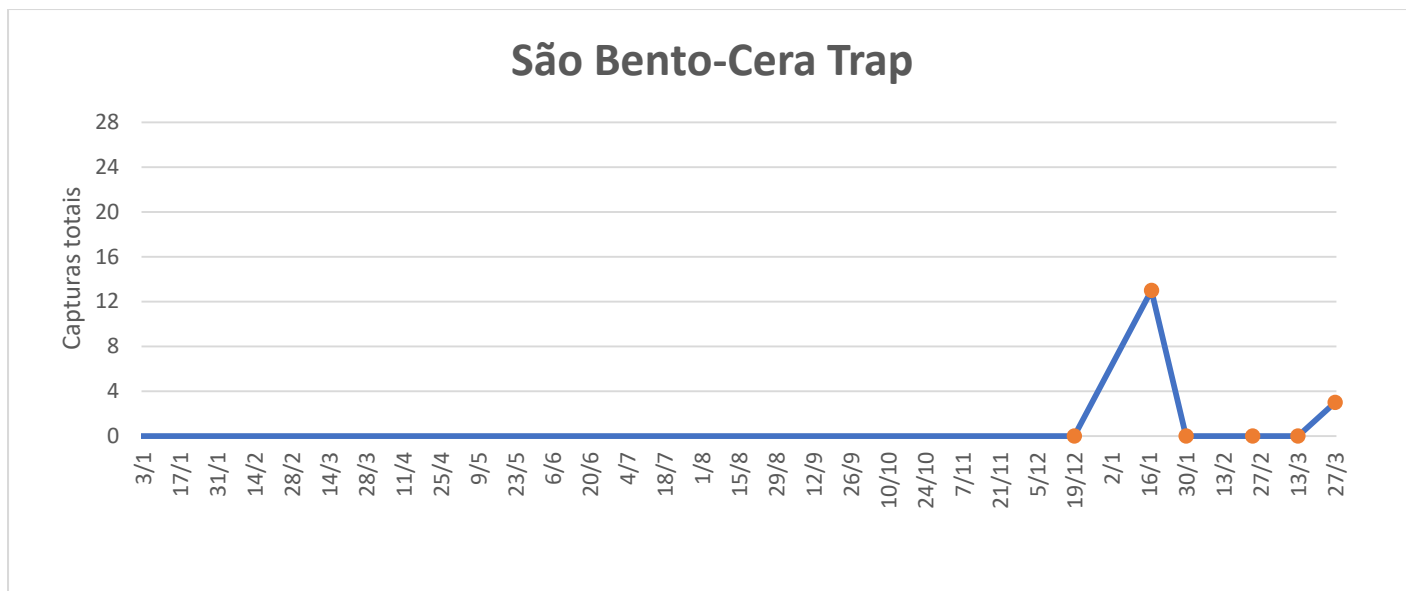

### Universidade dos Açores

Figura 1 - Evolução das capturas de adultos de *C. capitata* na parcela com citrinos em S.Bento, em 2022 e 2023

Figura 2 - Evolução das capturas de adultos de *C. capitata* na parcela com citrinos em S.Bento, em 2022 e 2023

Quadro 1 - Evolução das capturas de adultos de *C. capitata* na parcela com citrinos em S.Bento, em 2022 e 2023

<b>São Bento</b>						
Dias de leitura	Tephri c/Trimedlure			Ceratrapp		
	Total	M	F	Total	M	F
19/12	1	1	0	0	0	0
3/1	1	0	1	0	0	0
17/1	0	0	0	13	10	3
30/1	0	0	0	0	0	0
24/2	2	0	0	0	0	0
13/3	0	0	0	0	0	0
<b>27/3</b>	<b>0</b>	<b>0</b>	<b>0</b>	<b>3</b>	<b>3</b>	<b>0</b>