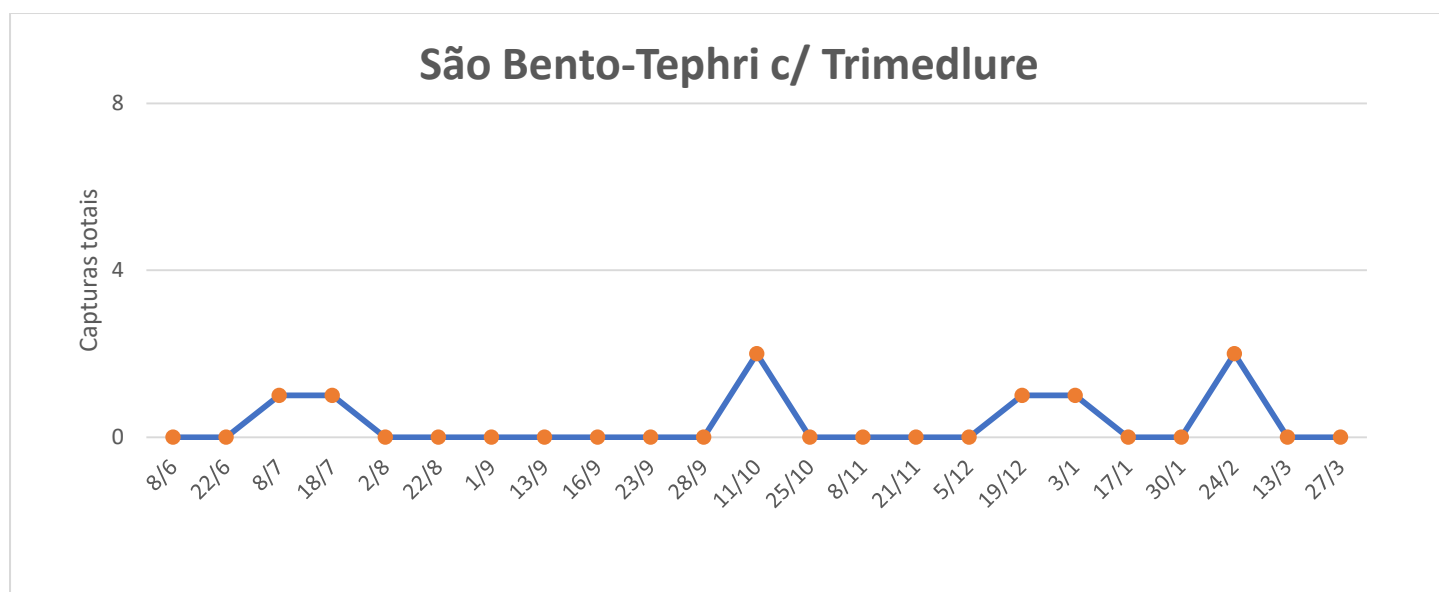

### Universidade dos Açores

Figura 1 - Evolução das capturas de adultos de *C. capitata* na parcela com citrinos em S.Bento, em 2022 e 2023

Figura 2 - Evolução das capturas de adultos de *C. capitata* na parcela com citrinos em S.Bento, em 2022 e 2023

Quadro 1 - Evolução das capturas de adultos de *C. capitata* na parcela com citrinos em S.Bento, em 2022 e 2023

<b>São Bento</b>						
Dias de leitura	Tephri c/Trimedlure			Ceratrapp		
	Total	M	F	Total	M	F
19/12	1	1	0	0	0	0
3/1	1	0	1	0	0	0
17/1	0	0	0	13	10	3
30/1	0	0	0	0	0	0
24/2	2	0	0	0	0	0
13/3	0	0	0	0	0	0
<b>27/3</b>	<b>0</b>	<b>0</b>	<b>0</b>	<b>3</b>	<b>3</b>	<b>0</b>