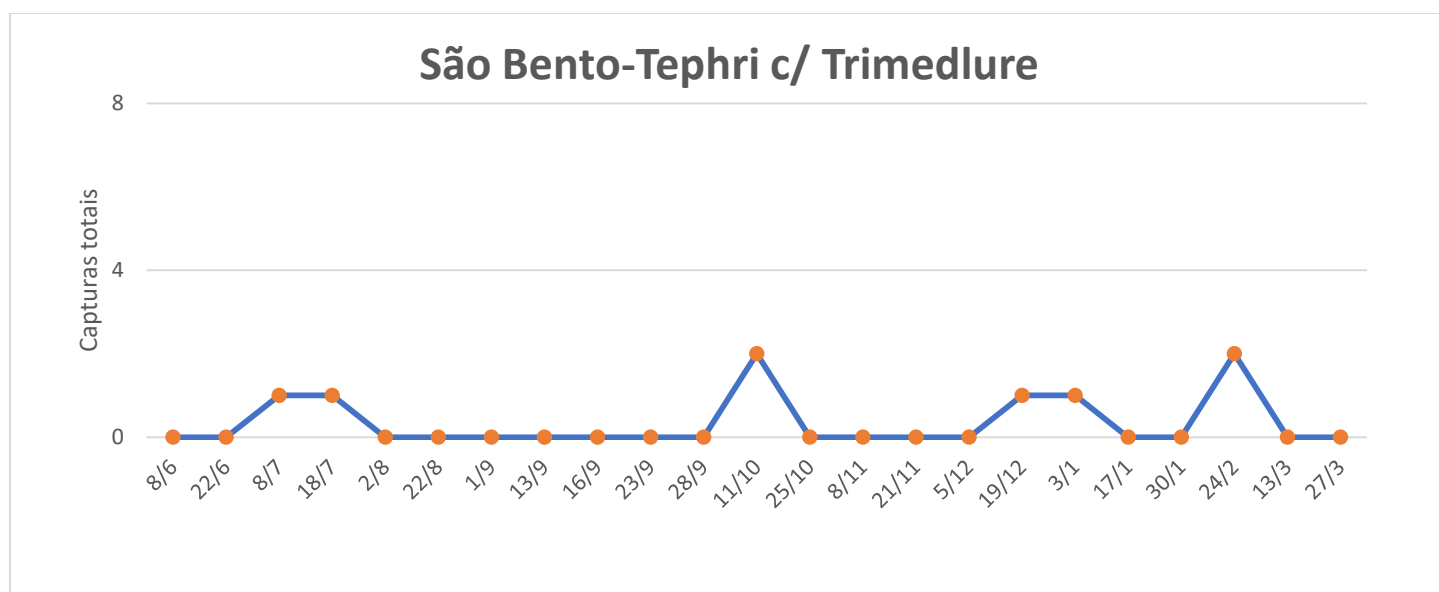

CUARENTAGRI

INFORMAÇÃO FITOSSANITÁRIA Ilha Terceira – 31/3/2023

Praga: *Ceratitis capitata*/ Mosca do Mediterrâneo

Não houve capturas de adultos de mosca do mediterrâneo em S.Bento e Terra Chã (Fig. 1, 2 e 3; Quadro 1 e 2).

Foram instaladas armadilhas Tephri com atrativo trimedlure e Cera Trap em parcelas com citrinos.

Universidade dos Açores

Figura 1 - Evolução das capturas de adultos de *C. capitata* na parcela com citrinos em S.Bento, em 2022 e 2023

Figura 2 - Evolução das capturas de adultos de *C. capitata* na parcela com citrinos em S.Bento, em 2022 e 2023

Quadro 1 - Evolução das capturas de adultos de *C. capitata* na parcela com citrinos em S.Bento, em 2022 e 2023