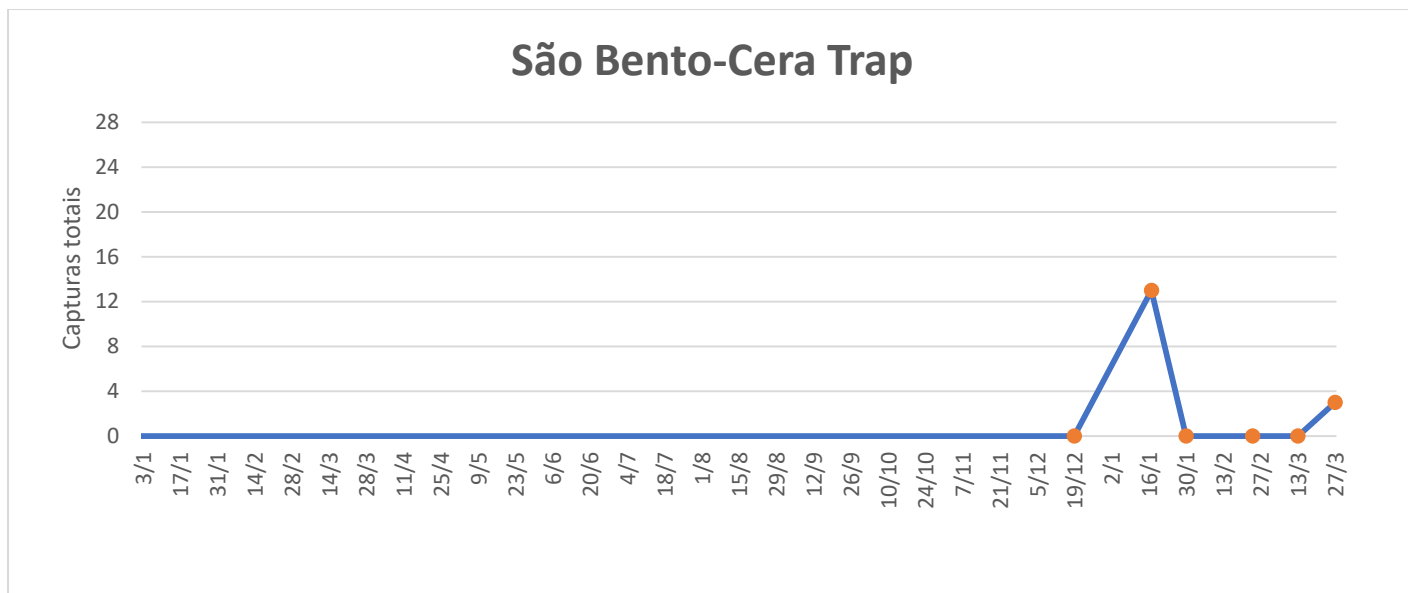

CUARENTAGRI

INFORMAÇÃO FITOSSANITÁRIA Ilha Terceira – 31/3/2023

Praga: *Ceratitis capitata*/ Mosca do Mediterrâneo

Não houve capturas de adultos de mosca do mediterrâneo em S.Bento e Terra Chã (Fig. 1, 2 e 3; Quadro 1 e 2).

Foram instaladas armadilhas Tephri com atrativo trimedlure e Cera Trap em parcelas com citrinos.

Universidade dos Açores

Figura 1 - Evolução das capturas de adultos de *C. capitata* na parcela com citrinos em S.Bento, em 2022 e 2023

Figura 2 - Evolução das capturas de adultos de *C. capitata* na parcela com citrinos em S.Bento, em 2022 e 2023

Quadro 1 - Evolução das capturas de adultos de *C. capitata* na parcela com citrinos em S.Bento, em 2022 e 2023