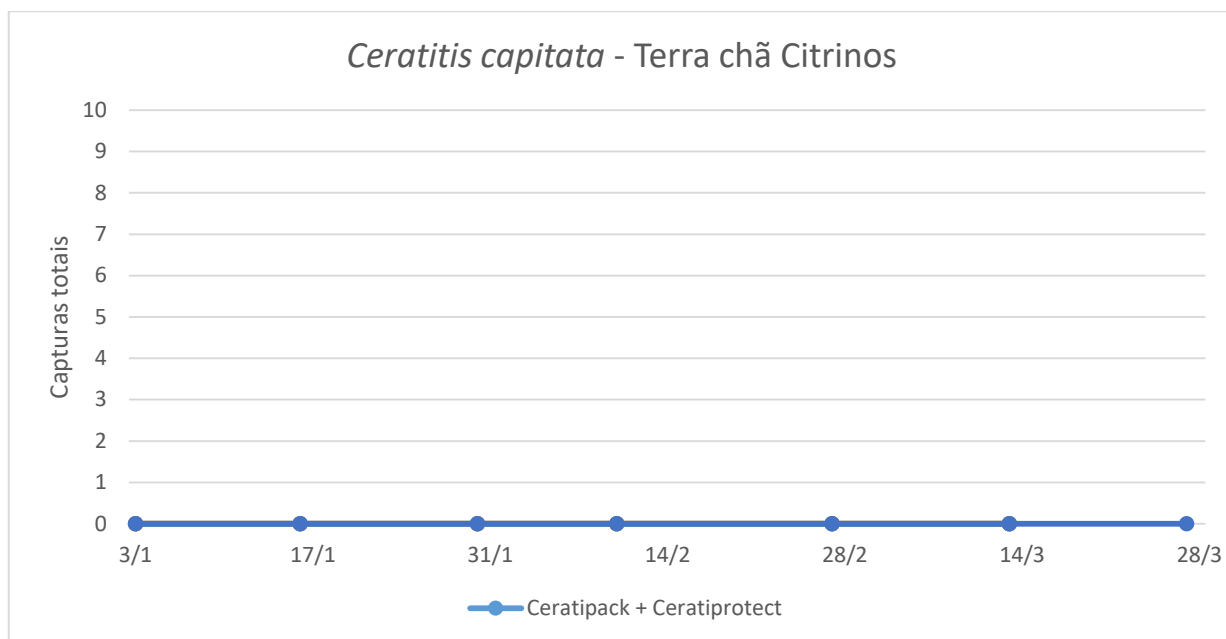

FRUTER-Citrinos

Figura 3 - Evolução das capturas de adultos de *C. capitata* na parcela com citrinos na Terra chã, em 2022 e 2023

Quadro 2 - Capturas de adultos de *C. capitata* na parcela com citrinos na Terra chã, em 2022 e 2023.

	<i>Ceratitis capitata</i>	
	Terra chã	
22/dez	0	0
03/ian	0	0
16/ian	0	0
30/ian	0	0
10/fev	0	0
27/fev	0	0
13/mar	0	0
27/mar	0	0