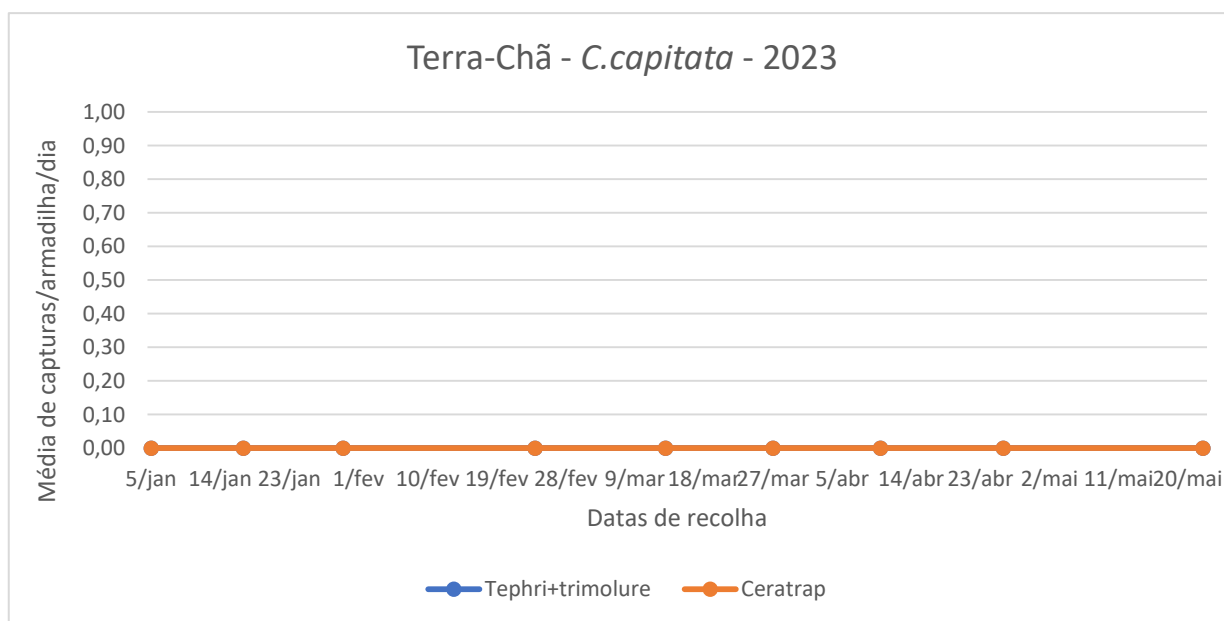

### Cultura: Citrinos Universidade dos Açores

Figura 1 - Evolução das capturas de adultos de *C. capitata* na parcela com citrinos, em São Bento no ano de 2023.

Quadro 1 - Evolução das capturas de adultos de *C. capitata* na parcela com citrinos, em São Bento, no ano de 2023.

	<i>Ceratitis capitata</i> - S.Bento							
	Tephri + trimolure				Ceratrapp			
	Machos	Fêmeas	Total	Media armadilha dia	Machos	Fêmeas	Total	Media armadilha dia
05/jan	0	0	0	0	0	0	0	0
17/jan	0	0	0	0	10	0	10	1,08
30/jan	0	0	0	0	0	0	0	0
24/fev	0	0	0	0	0	0	0	0
13/mar	0	0	0	0	0	0	0	0
27/mar	0	0	0	0	3	0	3	0,21
10/abril	0	0	0	0	0	0	0	0
26/abril	0	0	0	0	0	0	0	0
22/maio	0	0	0	0	0	0	0	0

## FRUTER

Figura 2 - Evolução das capturas de adultos de *C. capitata* na parcela com citrinos na Terra chã em 2023

Quadro 2 - Capturas de adultos de *C. capitata* na parcela com citrinos na Terra chã, em 2023.

<b>Ceratitis capitata – Terra-Chã – Luis Soares</b>								
	<b>Tephri Trimolure</b>				<b>Ceratrapp</b>			
<b>Data de recolha</b>	<b>M</b>	<b>F</b>	<b>Total</b>	<b>MedArmDia</b>	<b>M</b>	<b>F</b>	<b>Total</b>	<b>MedArmDia</b>
30/jan	0	0	0	0,00	0	0	0	0,00
10/fev	0	0	0	0,00	0	0	0	0,00
27/fev	0	0	0	0,00	0	0	0	0,00
13/mar	0	0	0	0,00	0	0	0	0,00
27/mar	0	0	0	0,00	0	0	0	0,00
10/abril	0	0	0	0,00	0	0	0	0,00
24/abril	0	0	0	0,00	0	0	0	0,00
10/maio	0	0	0	0,00	0	0	0	0,00
22/maio	0	0	0	0,00	0	0	0	0,00