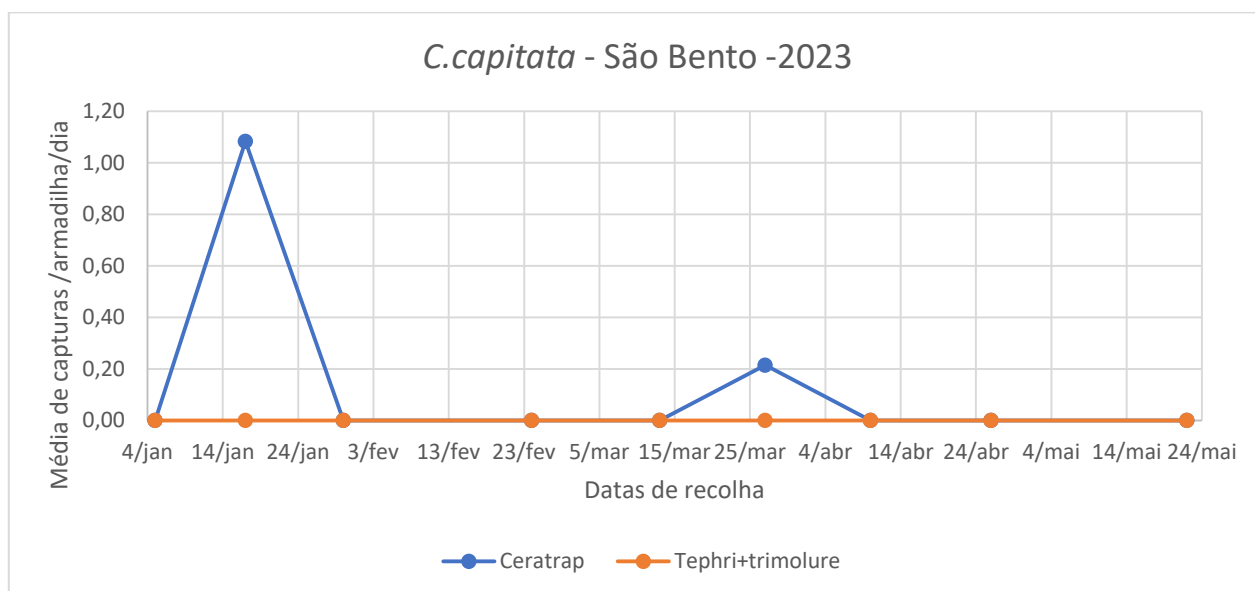

### Praga: *Ceratitis capitata*/ Mosca do Mediterrâneo

Não houve capturas de adultos de mosca do mediterrâneo na Terra chã e em São Bento neste período de monitorização (Fig. 1 e 2; Quadro 1 e 2).

Foram instaladas armadilhas Tephri com atrativo trimolure e Cera Trap em algumas parcelas com citrinos.

### Cultura: Citrinos Universidade dos Açores

Figura 1 - Evolução das capturas de adultos de *C. capitata* na parcela com citrinos, em São Bento no ano de 2023.

Quadro 1 - Evolução das capturas de adultos de *C. capitata* na parcela com citrinos, em São Bento, no ano de 2023.

	<i>Ceratitis capitata</i> - S.Bento							
	Tephri + trimolure				Ceratrapp			
	Machos	Fêmeas	Total	Media armadilha dia	Machos	Fêmeas	Total	Media armadilha dia
05/jan	0	0	0	0	0	0	0	0
17/jan	0	0	0	0	10	0	10	1,08
30/jan	0	0	0	0	0	0	0	0
24/fev	0	0	0	0	0	0	0	0
13/mar	0	0	0	0	0	0	0	0
27/mar	0	0	0	0	3	0	3	0,21
10/abril	0	0	0	0	0	0	0	0
26/abril	0	0	0	0	0	0	0	0
22/maio	0	0	0	0	0	0	0	0

## FRUTER

Figura 2 - Evolução das capturas de adultos de *C. capitata* na parcela com citrinos na Terra chã em 2023

Quadro 2 - Capturas de adultos de *C. capitata* na parcela com citrinos na Terra chã, em 2023.