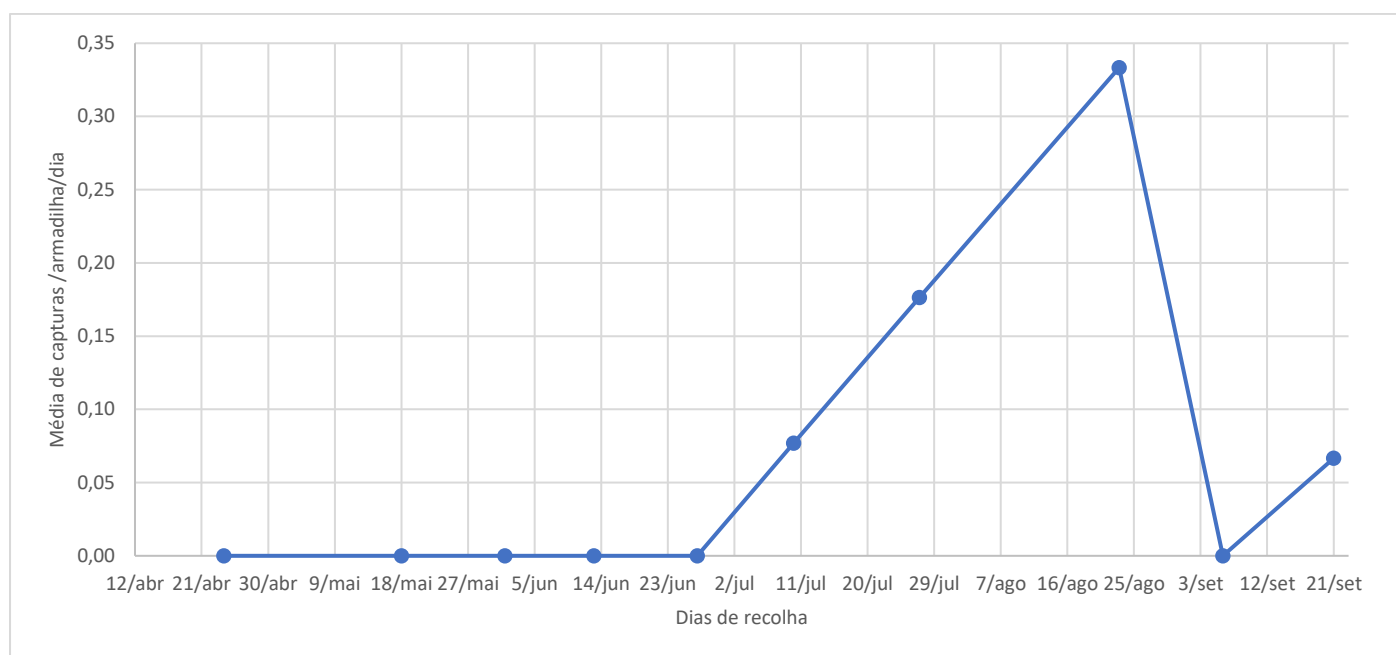

O ataque nos frutos das lagartas desta praga é facilmente observado através da presença de excrementos à superfície e em volta do orifício feito pela lagarta para penetrar no fruto (Fig. 2).

As principais fruteiras que esta praga afeta são: as macieiras, pereiras, pessegueiro, marmeleiros, dióspiros e noqueira europeia.

FRUTER

Figura 4- Evolução das capturas de adultos de *C. pomonella*, na parcela de macieira, na freguesia dos Biscoitos no ano 2023.

Quadro 1- Capturas de adultos de *C. pomonella* registadas nas parcelas de macieira monitorizadas, na freguesia dos Biscoitos, no ano 2023.

Dias da leitura	Biscoitos (Canada do Pavão)	
	Capturas totais	Media armadilha dia
12/4	Colocação armadilha	
3/7	0	0
17/7	0	0
1/8	2	0,13
14/8	3	0,23
28/8	2	0,07

Serviços de Desenvolvimento Agrário da Ilha Terceira (SDAT)

Figura 5- Evolução das capturas de adultos de *C. pomonella*, na parcela de macieira, na freguesia dos Biscoitos no ano 2023.

Quadro 2- Capturas de adultos de *C. pomonella* registadas nas parcelas de macieira monitorizadas, na freguesia dos Biscoitos, no ano 2023.