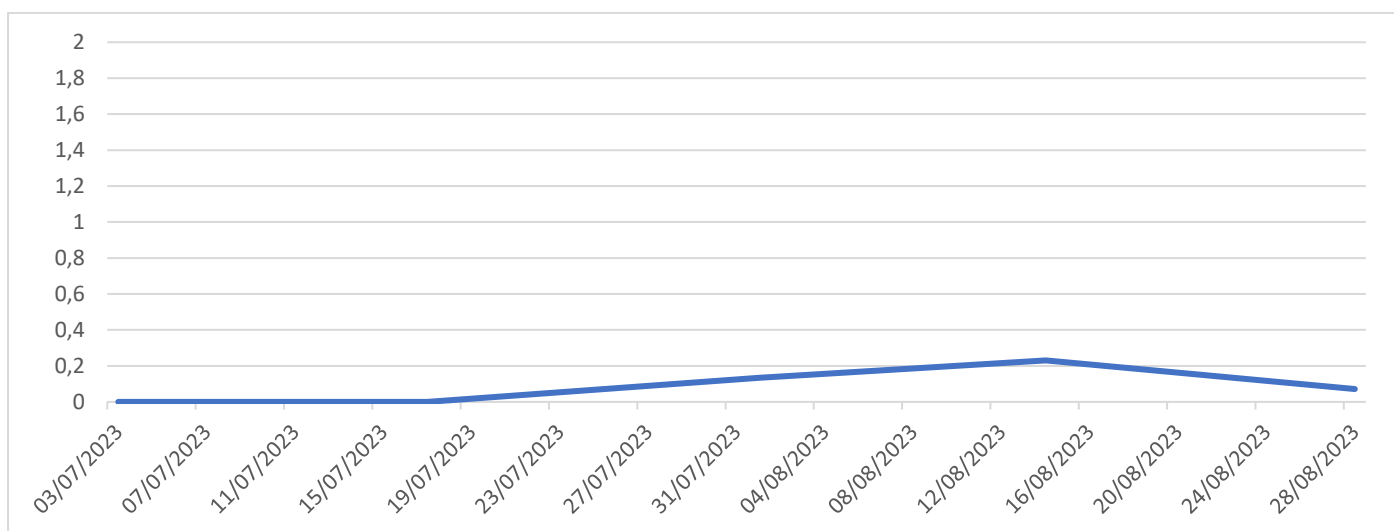

Figura 2 – Lagarta de Bichado-da-macieira furando o fruto.

Figura 3 –Armadilha Delta de monitorização do Bichado-da-macieira com feromona sexual específica.

Os adultos (borboletas) do bichado da macieira (Fig.1) surgem em junho registando-se os seus maiores picos populacionais em julho e agosto.

O ataque nos frutos das lagartas desta praga é facilmente observado através da presença de excrementos à superfície e em volta do orifício feito pela lagarta para penetrar no fruto (Fig. 2).

As principais fruteiras que esta praga afeta são: as macieiras, pereiras, pessegueiro, marmeleiros, dióspiros e noqueira europeia.

FRUTER

Figura 4- Evolução das capturas de adultos de *C. pomonella*, na parcela de macieira, na freguesia dos Biscoitos no ano 2023.

Quadro 1- Capturas de adultos de *C. pomonella* registadas nas parcelas de macieira monitorizadas, na freguesia dos Biscoitos, no ano 2023.