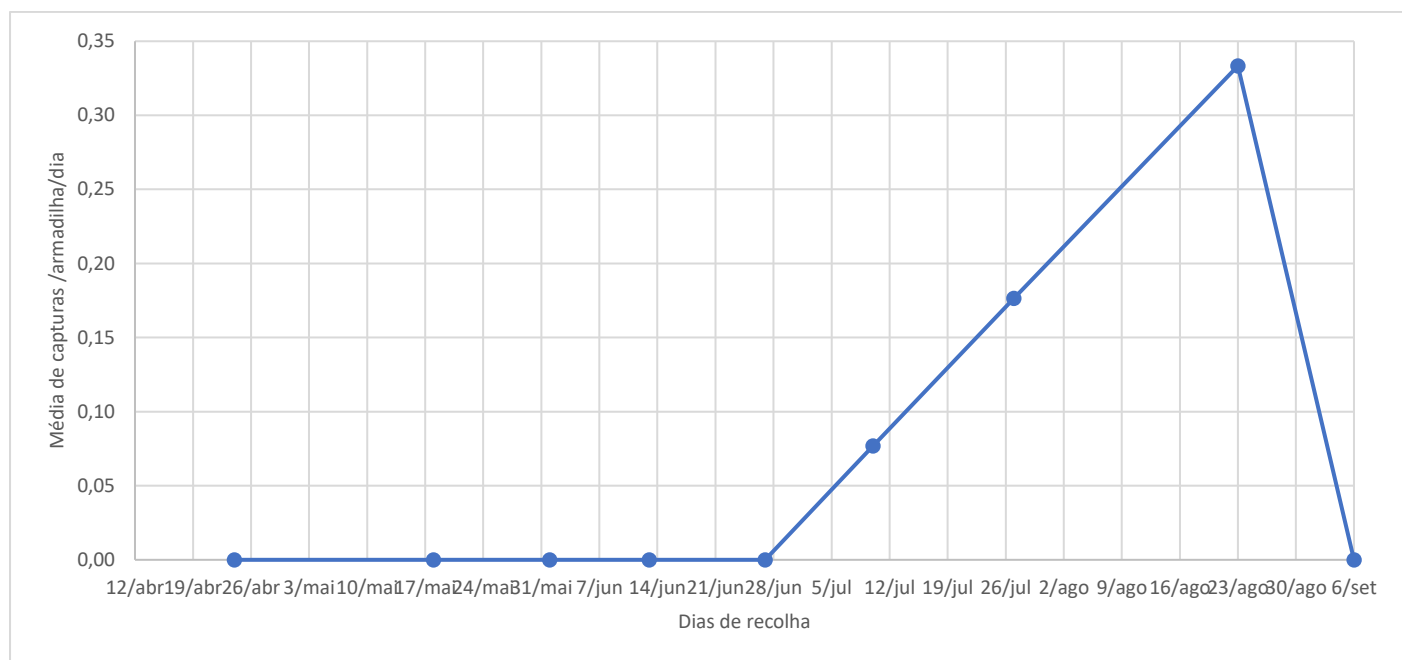

O ataque nos frutos das lagartas desta praga é facilmente observado através da presença de excrementos à superfície e em volta do orifício feito pela lagarta para penetrar no fruto (Fig. 2).

As principais fruteiras que esta praga afeta são: as macieiras, pereiras, pessegueiro, marmeleiros, dióspiros e noqueira europeia.

Dias da leitura	Biscoitos (Canada do Pavão)	
	Capturas totais	Media armadilha dia
12/4	Colocação armadilha	
3/7	0	0
17/7	0	0
1/8	2	0,13
14/8	3	0,23
28/8	2	0,07

Serviços de Desenvolvimento Agrário da Ilha Terceira (SDAT)

Figura 5- Evolução das capturas de adultos de *C. pomonella*, na parcela de macieira, na freguesia dos Biscoitos no ano 2023.

Quadro 2- Capturas de adultos de *C. pomonella* registadas nas parcelas de macieira monitorizadas, na freguesia dos Biscoitos, no ano 2023.