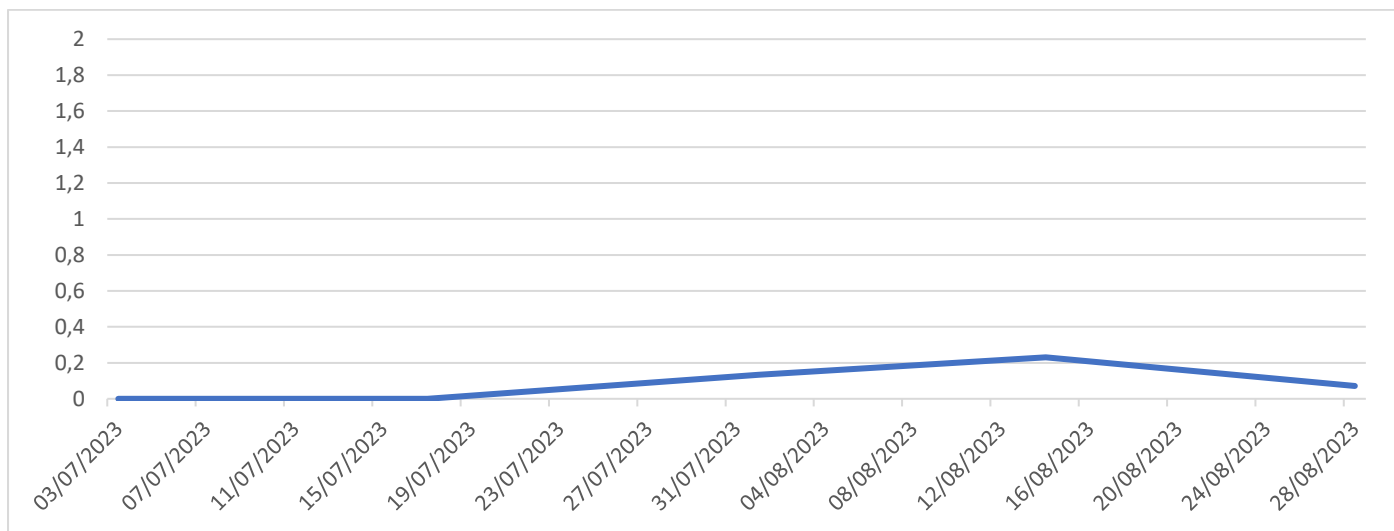

Figura 2 – Lagarta de Bichado-da-macieira furando o fruto.

Figura 3 –Armadilha Delta de monitorização do Bichado-da-macieira com feromona sexual específica.

Os adultos (borboletas) do bichado da macieira (Fig.1) surgem em junho registando-se os seus maiores picos populacionais em julho e agosto.

O ataque nos frutos das lagartas desta praga é facilmente observado através da presença de excrementos à superfície e em volta do orifício feito pela lagarta para penetrar no fruto (Fig. 2).

As principais fruteiras que esta praga afeta são: as macieiras, pereiras, pessegueiro, marmeleiros, dióspiros e noqueira europeia.

FRUTER

Figura 4- Evolução das capturas de adultos de *C. pomonella*, na parcela de macieira, na freguesia dos Biscoitos no ano 2023.

Quadro 1- Capturas de adultos de *C. pomonella* registadas nas parcelas de macieira monitorizadas, na freguesia dos Biscoitos, no ano 2023.