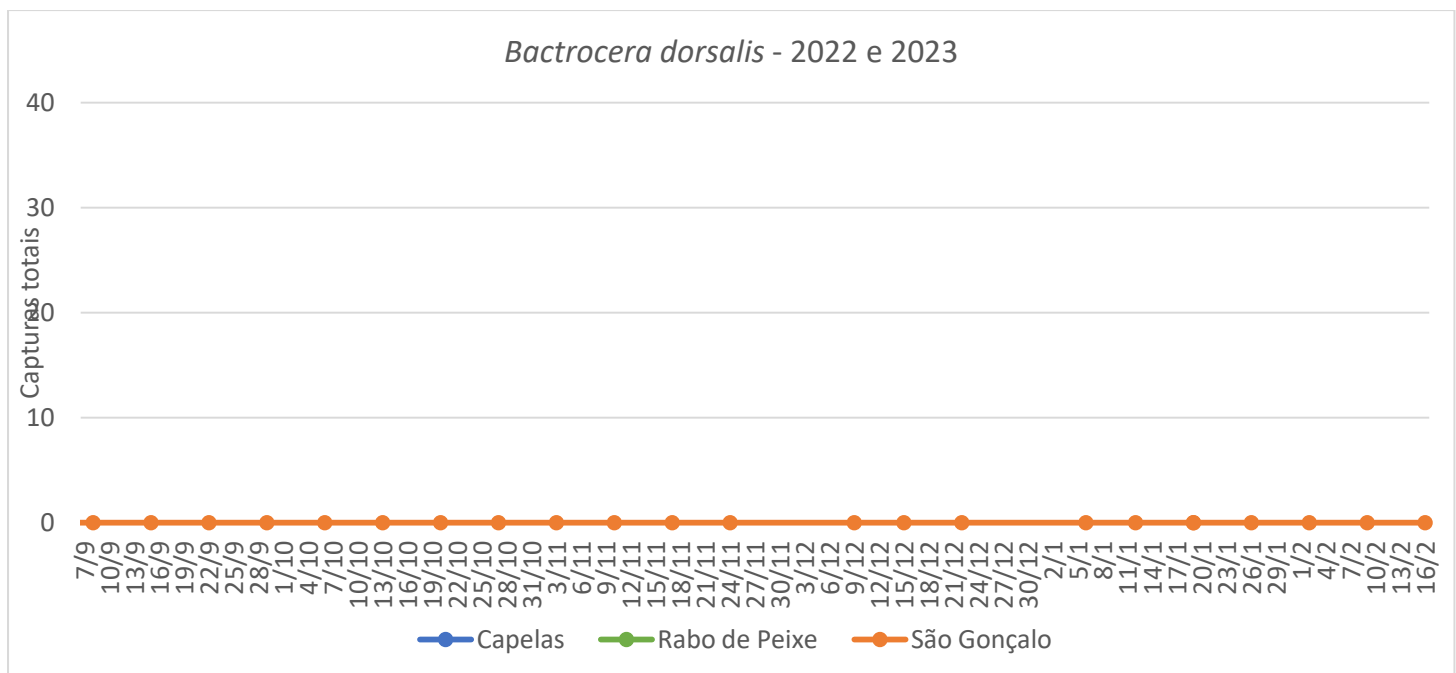

## INFORMAÇÃO FITOSSANITÁRIA Ilha de S.Miguel– 05/03/2023

Cultura: Polífago

Praga: *Bactrocera dorsalis*  
/mosca-oriental-da-fruta

Para esta praga não foram detetadas quaisquer capturas de adultos.

**DRAg/DSA - Direção Regional da Agricultura**  
**Direção de Serviços de Agricultura**

Figura 1 - Evolução das capturas totais de adultos de *B. dorsalis* nas zonas monitorizadas da ilha de São Miguel, no ano 2022 e 2023.

Quadro 1 - Capturas totais de adultos de *B. dorsalis* nas armadilhas nas zonas monitorizadas da ilha de São Miguel, no ano 2022 e 2023.

<b>Bactrocera dorsalis</b>					
<b>CITRINOS</b>					
<b>Dias das leituras</b>	<b>Capelas</b>	<b>Rabo de Peixe</b>	<b>Ribeira das Tainhas</b>	<b>São Gonçalo</b>	<b>São Roque</b>
8/9	0	0	0	0	0
15/9	0	0	0	0	0
22/9	0	0	0	0	0
29/9	0	0	0	0	0
6/10	0	0	0	0	0
13/10	0	0	0	0	0
20/10	0	0	0	0	0
27/10	0	0		0	0
3/11	0	0		0	0
10/11	0	0		0	0
17/11	0	0	0	0	0
24/11	0	0	0	0	0
9/12	0	0	0	0	0
15/12	0	0	0	0	0
22/12	0	0	0	0	0
6/1	0	0	0	0	0
12/1	0	0	0	0	0
19/1	0	0	0	0	0
26/1	0	0	0	0	0
2/2	0	0	0	0	0
9/2	0	0	0	0	0
16/2	0	0	0	0	0