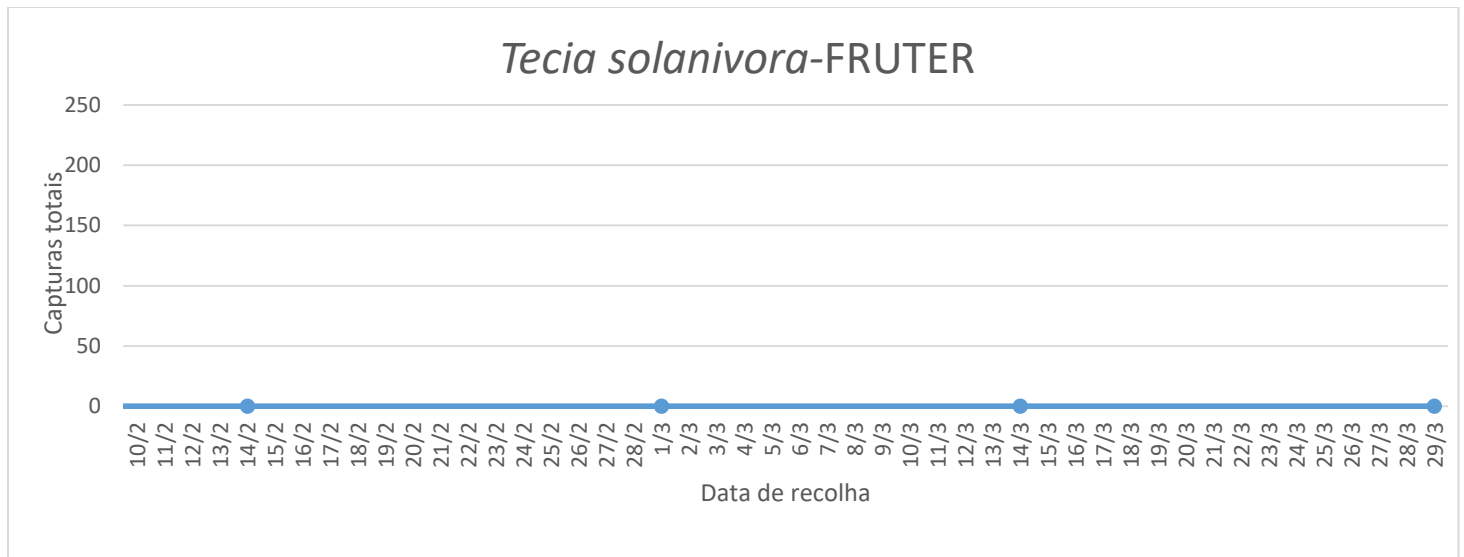

CUARENTAGRI

INFORMAÇÃO FITOSSANITÁRIA Ilha Terceira – 31/03/2023

Cultura: Batateira

Praga: *Tecia solanivora*/ Traça da batateira

No armazém da FRUTER **não houve capturas de adultos desta praga** (Fig.1/Quadro 1).

Foram utilizadas armadilhas delta para a monitorização desta praga.

FRUTER

Figura 1 - Evolução das capturas de adultos de *Tecia solanivora* em 2022 e 2023.

Quadro 1 - Evolução das capturas de adultos de *Tecia solanivora* em 2023.

<i>Tecia solanivora</i>	
Dias da leitura	Capturas
21/2	CA
2/3	0
16/3	0
30/3	0
12/4	0
29/4	0
11/5	0
25/5	0
8/6	0
22/6	0
4/7	0
22/7	0
4/7	0
5/8	
17/8	0
31/8	0
1/9	
14/9	0
15/9	
28/9	0
12/10	0
28/10	0
9/11	0
22/11	0
9/12	0
21/12	0
4/1	0
17/1	0
1/2	0
14/2	0
1/3	0
14/3	0
29/3	0