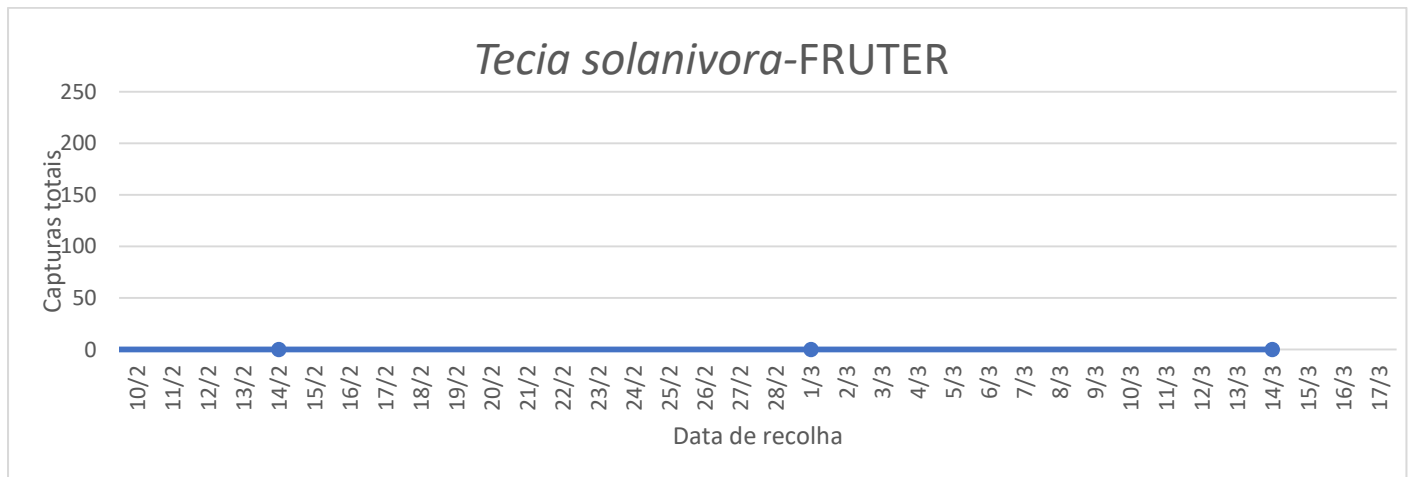

CUARENTAGRI

INFORMAÇÃO FITOSSANITÁRIA Ilha Terceira – 20/03/2023

Cultura: Batateira

Praga: *Tecia solanivora*/ Traça da batateira

No armazém da FRUTER não houve registo de capturas de adultos desta praga (Fig.1/Quadro 1).

Foram utilizadas armadilhas delta com feromona sexual específica para a monitorização desta praga.

FRUTER

Figura 1 - Evolução das capturas de adultos de *Tecia solanivora* em 2022 e 2023.

Quadro 1 - Evolução das capturas de adultos de *Tecia solanivora* em 2023.

<i>Tecia solanivora</i>	
Dias da leitura	Capturas
21/2	CA
2/3	0
16/3	0
30/3	0
12/4	0
29/4	0
11/5	0
25/5	0
8/6	0
22/6	0
4/7	0
22/7	0
4/7	0
5/8	
17/8	0
31/8	0
1/9	
14/9	0
15/9	
28/9	0
12/10	0
28/10	0
9/11	0
22/11	0
9/12	0
21/12	0
4/1	0
17/1	0
1/2	0
14/2	0
1/3	0
14/3	0