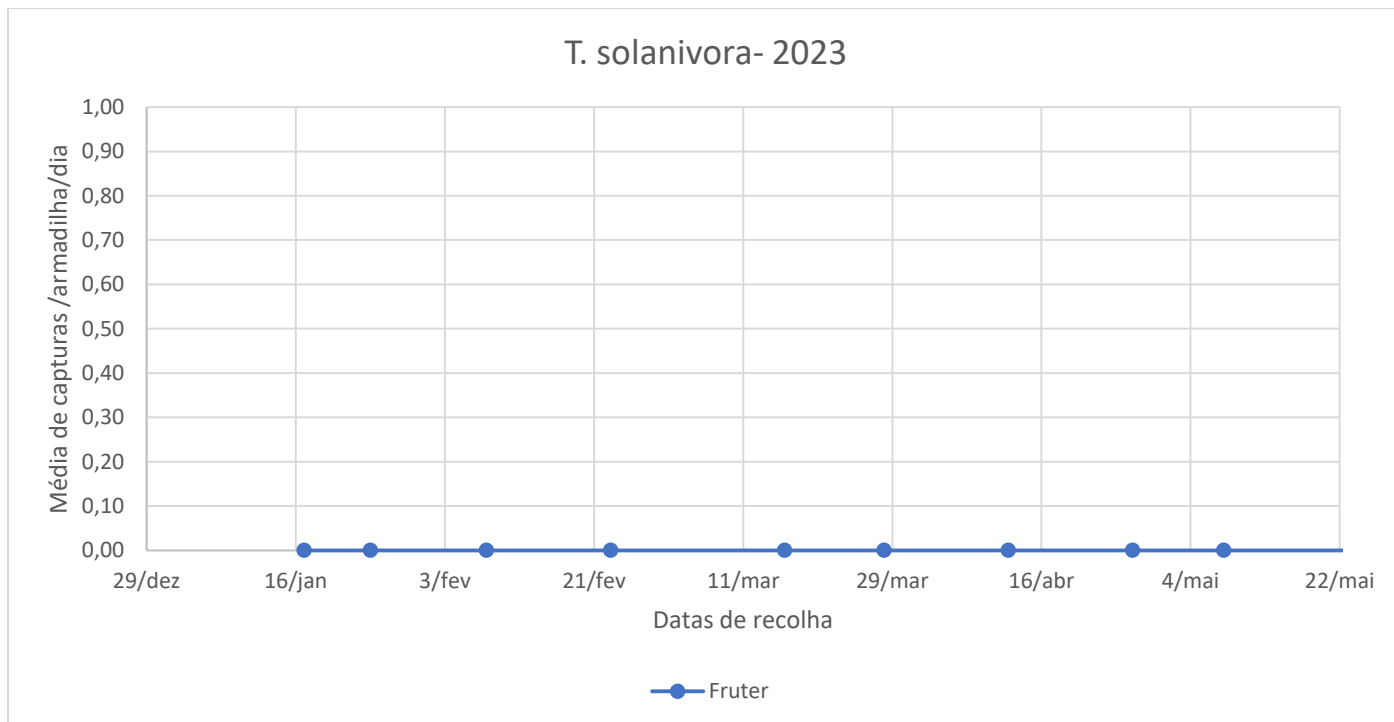

## INFORMAÇÃO FITOSSANITÁRIA Ilha Terceira – 26/05/2023

**Cultura: Batateira**

**Praga: *Tecia solanivora*/ Traça da batateira**

No armazém da FRUTER não houve capturas de adultos (Fig.1/Quadro 1).

Foram utilizadas armadilhas delta para a monitorização desta praga.

### FRUTER

Figura 1 - Evolução das capturas de adultos de *Tecia solanivora* em 2023.

Quadro 1 - Evolução das capturas de adultos de *Tecia solanivora* em 2023.

<i>Tecia solanivora</i>	
Dias da leitura	Capturas
4/1	0
17/1	0
1/2	0
14/2	0
1/3	0
14/3	0
29/3	0
12/4	0
24/4	0
27/4	0
8/5	0
23/5	0