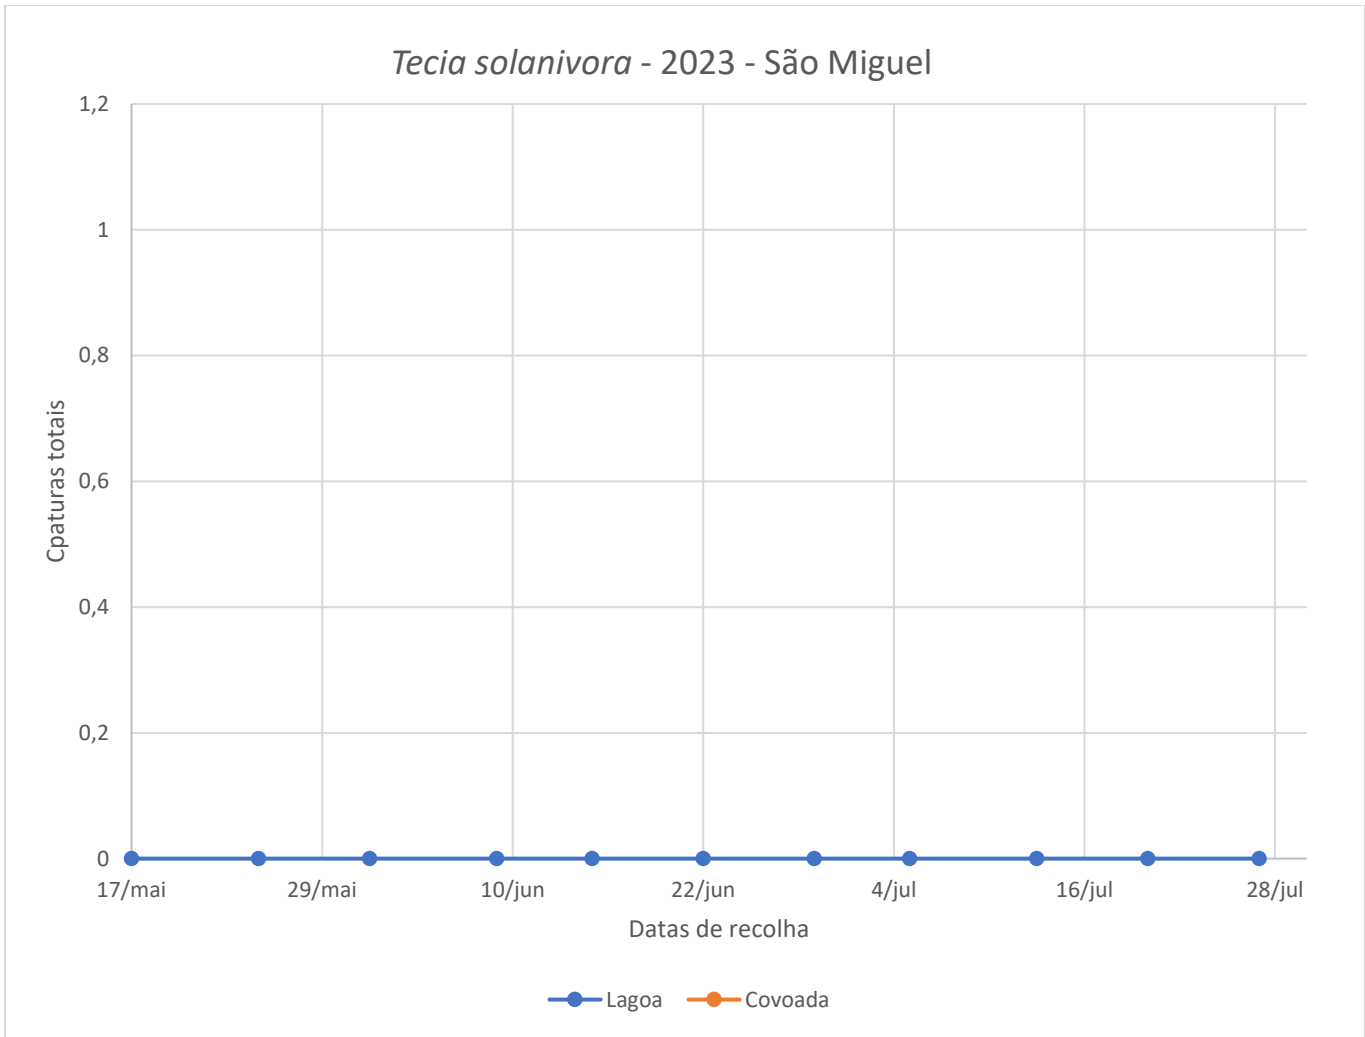

CUARENTAGRI

INFORMAÇÃO FITOSSANITÁRIA S.Miguel – 02/08/2023

Cultura: Batateira

Praga: *Tecia solanivora*/

Traça da batateira

Não houve capturas de adultos
(Fig.1/Quadro 1).

Foram utilizadas armadilhas delta
para a monitorização desta praga.

Quadro 1: Capturas de *Tecia solanivora* em S.Miguel.

<i>Tecia solanivora</i>		
	Covoada	Lagoa
17/05	0	0
25/05	0	0
01/06	0	0
09/06	0	0
15/06		
22/0	0	0
29/06	0	0
05/07	0	0
13/7	0	0
20/7	0	0
27/7	0	0

Quadro 1: Capturas de *Tecia solanivora* em S.Miguel.