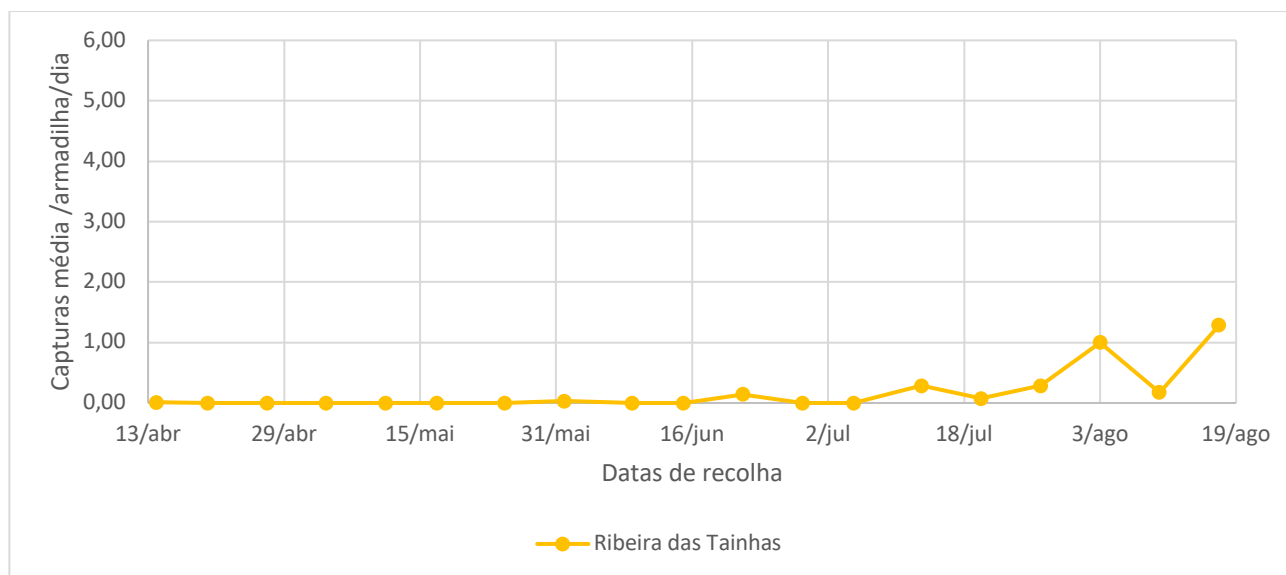

DRAg/DSA - Direção Regional da Agricultura Direção de Serviços de Agricultura

Figura 5 - Evolução das capturas médias por armadilha e dia de trips nos pomares de bananeira de São Roque e Vila Franca, em S.Miguel, no ano 2023.

Figura 6 - Evolução das capturas médias por armadilha e dia de tripes nos pomares de bananeira de Rabo de Peixe, em S.Miguel, no ano 2023.

Figura 7 - Evolução das capturas médias por armadilha e dia de tripes nos pomares de bananeira de Capelas, em S.Miguel, no ano 2023.

Figura 8 - Evolução das capturas médias por armadilha e dia de trips nos pomares de bananeira de Ribeira das Tainhas, em S.Miguel, no ano 2023.

Quadro 1 - Capturas de trips registadas nas parcelas monitorizadas nas diferentes freguesias da ilha de S.Miguel, no ano 2023.

Data	Capelas		Rabo de Peixe		Vila Franca		Ribeira das Tainhas		São Roque	
	Total	Media Armadilha a dia	Total	Media Armadilha a dia	Total	Media Armadilha a dia	Total	Media Armadilha a dia	Total	Media Armadilha a dia
14/abr	10	0,11	6	0	0	0	1	0,01	1	0,01
20/abr	11	0,18	15	0	0	0	0	0	0	0
27/abr	19	0,27	12	0	0	0	0	0	0	0
04/mai	11	0,16	11	0,01	1	0,01	1	0	3	0,04
11/mai	0	0	0	0	0	0	0	0	1	0,014
17/mai	3	0,05	0	0	0	0	0	0	0	0
25/mai	6	0,09	0	0	0	0	0	0		
01/jun	9	0,13	2	0,03	0	0	0	0,03	0	0
09/jun	12	0,15	0	0	0	0	0	0	0	0
15/jun										
22/jun	5	0,71	5	0,714	2	0,28	1	0,142	3	0,42
29/jun	5	2	1	0,06	3	0,04	0	0	1	0
5/jul					0	0	0	0	5	0,06
13/jul	1	0,14	15	0,21	4	0,57	2	0,28	6	0,85
20/jul	7	0,1	7	1	9	1,2	5	0,07	14	2
27/jul	12	0,17	14	2	15	2,1	2	0,28	7	1
03/ago	1	0,14	13	1,85	17	2,4	8	1	10	1,4
10/ago	1	0,14	21	0,3	40	1,2	12	0,17	6	0,85
17/ago	0	0	20	2,9	26	3,8	9	1,3	6	0,9