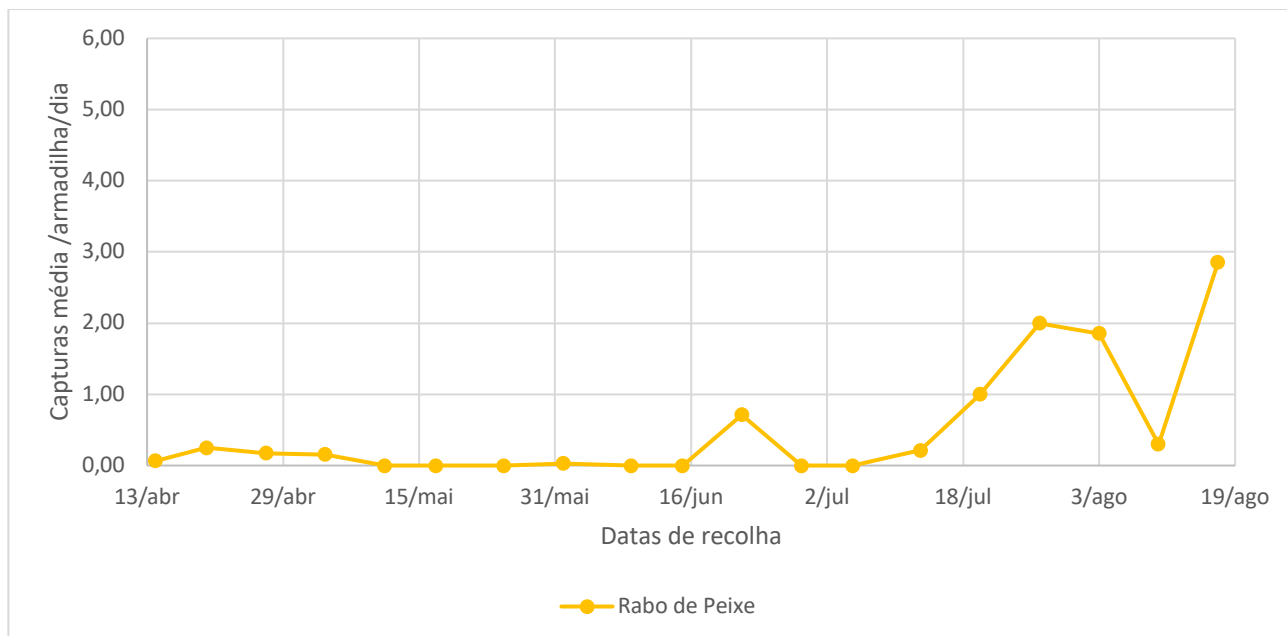

Na última semana de monitorização:

- Em **Rabo de Peixe, Vila Franca, Ribeira das Tainhas e Capelas** houve uma diminuição nas capturas de adultos (Fig.5, 6, 7 e 8; Quadro 1).

- Em **S.Roque** as capturas mantiveram-se iguais (Fig.5; Quadro 1).

DRAg/DSA - Direção Regional da Agricultura Direção de Serviços de Agricultura

Figura 5 - Evolução das capturas médias por armadilha e dia de trips nos pomares de bananeira de São Roque e Vila Franca, em S.Miguel, no ano 2023.

Figura 6 - Evolução das capturas médias por armadilha e dia de tripes nos pomares de bananeira de Rabo de Peixe, em S.Miguel, no ano 2023.

Figura 7 - Evolução das capturas médias por armadilha e dia de tripes nos pomares de bananeira de Capelas, em S.Miguel, no ano 2023.