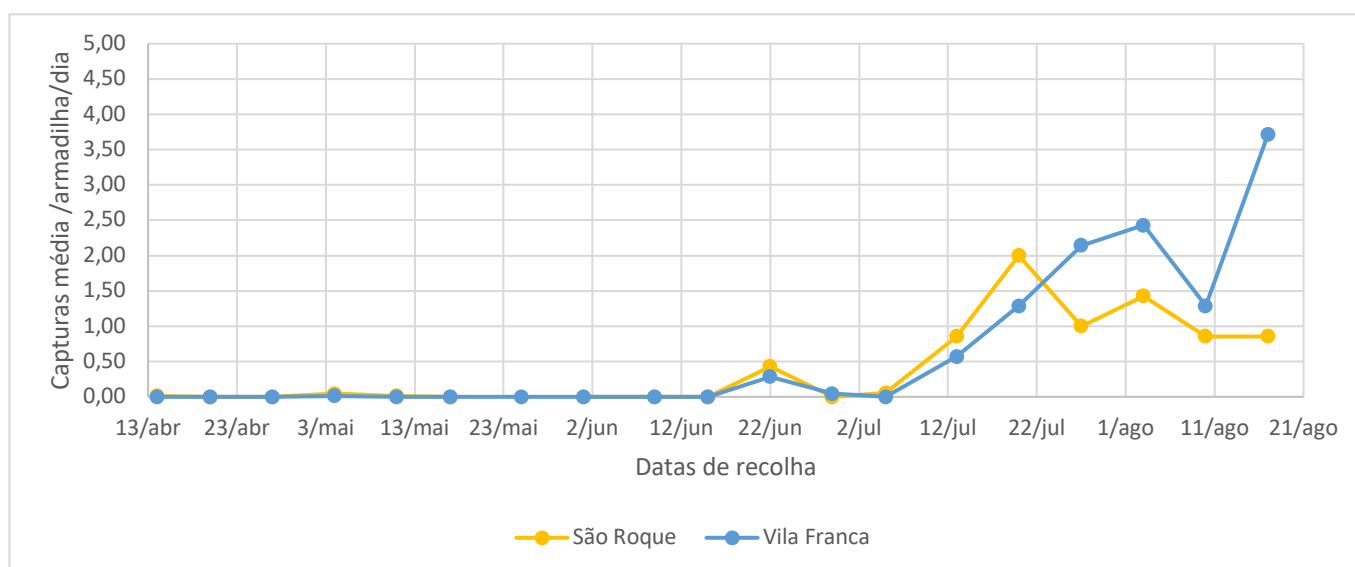

Na última semana de monitorização:

- Em **Rabo de Peixe, Vila Franca, Ribeira das Tainhas e Capelas** houve uma diminuição nas capturas de adultos (Fig.5, 6, 7 e 8; Quadro 1).

- Em **S.Roque** as capturas mantiveram-se iguais (Fig.5; Quadro 1).

DRAg/DSA - Direção Regional da Agricultura Direção de Serviços de Agricultura

Figura 5 - Evolução das capturas médias por armadilha e dia de trips nos pomares de bananeira de São Roque e Vila Franca, em S.Miguel, no ano 2023.

Figura 6 - Evolução das capturas médias por armadilha e dia de tripes nos pomares de bananeira de Rabo de Peixe, em S.Miguel, no ano 2023.

Figura 7 - Evolução das capturas médias por armadilha e dia de tripes nos pomares de bananeira de Capelas, em S.Miguel, no ano 2023.