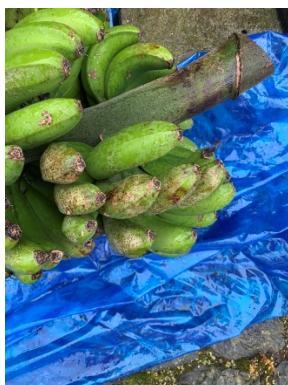

CUARENTAGRI

INFORMAÇÃO FITOSSANITÁRIA Ilha de S.Miguel - 23/08/2023

Cultura: Bananeira
Praga: Tripes

Figura 1 – Adulto de tripe da bananeira (*Heliothrips haemorrhoidalis* Bouché).

Figura 2 – Aspeto estrago na banana de tripes.

Figura 3 e 4 – Armadilhas cromotrópicas amarelas e azuis.

Os tisanópteros (Thysanoptera) são pequenos insetos com uma coloração que vai de amarela, passando por castanho-escuro até atingir a cor preta (Fig.1). A presença de dois pares asas franjadas nos seus adultos é característica (Fig.1).

Alimentam-se sobre os frutos e folhas causando estragos e o aparecimento de manchas pardas e de uma coloração cobreada (Fig. 2) que depreciam comercialmente os frutos.

A sua monitorização e estimativa do risco é realizada pela **observação visual** de folhas, flores e frutos e pela **colocação de armadilhas cromotrópicas amarelas e azuis** (Fig.3) nas parcelas de cultura.