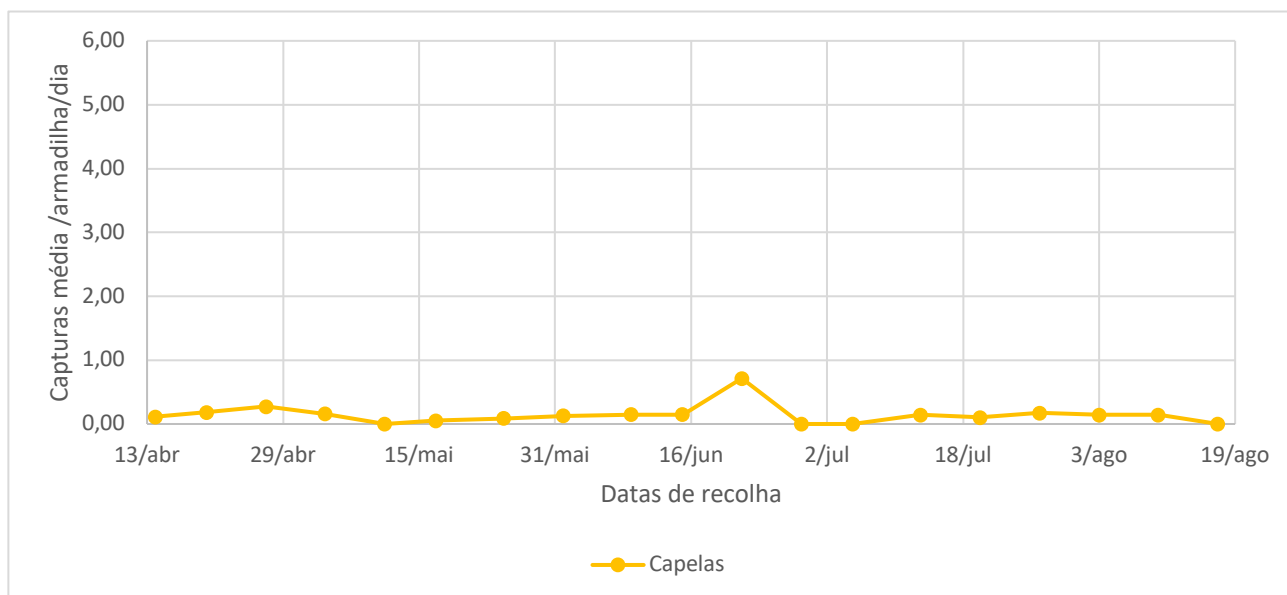

Figura 6 - Evolução das capturas médias por armadilha e dia de tripes nos pomares de bananeira de Rabo de Peixe, em S.Miguel, no ano 2023.

Figura 7 - Evolução das capturas médias por armadilha e dia de tripes nos pomares de bananeira de Capelas, em S.Miguel, no ano 2023.

Figura 8 - Evolução das capturas médias por armadilha e dia de trips nos pomares de bananeira de Ribeira das Tainhas, em S.Miguel, no ano 2023.

Quadro 1 - Capturas de trips registadas nas parcelas monitorizadas nas diferentes freguesias da ilha de S.Miguel, no ano 2023.

Data	Capelas		Rabo de Peixe		Vila Franca		Ribeira das Tainhas		São Roque	
	Total	Media Armadilha a dia	Total	Media Armadilha a dia	Total	Media Armadilha a dia	Total	Media Armadilha a dia	Total	Media Armadilha a dia
14/abr	10	0,11	6	0	0	0	1	0,01	1	0,01
20/abr	11	0,18	15	0	0	0	0	0	0	0
27/abr	19	0,27	12	0	0	0	0	0	0	0
04/mai	11	0,16	11	0,01	1	0,01	1	0	3	0,04
11/mai	0	0	0	0	0	0	0	0	1	0,014
17/mai	3	0,05	0	0	0	0	0	0	0	0
25/mai	6	0,09	0	0	0	0	0	0		
01/jun	9	0,13	2	0,03	0	0	0	0,03	0	0
09/jun	12	0,15	0	0	0	0	0	0	0	0
15/jun										
22/jun	5	0,71	5	0,714	2	0,28	1	0,142	3	0,42
29/jun	5	2	1	0,06	3	0,04	0	0	1	0
5/jul					0	0	0	0	5	0,06
13/jul	1	0,14	15	0,21	4	0,57	2	0,28	6	0,85
20/jul	7	0,1	7	1	9	1,2	5	0,07	14	2
27/jul	12	0,17	14	2	15	2,1	2	0,28	7	1
03/ago	1	0,14	13	1,85	17	2,4	8	1	10	1,4
10/ago	1	0,14	21	0,3	40	1,2	12	0,17	6	0,85
17/ago	0	0	20	2,9	26	3,8	9	1,3	6	0,9