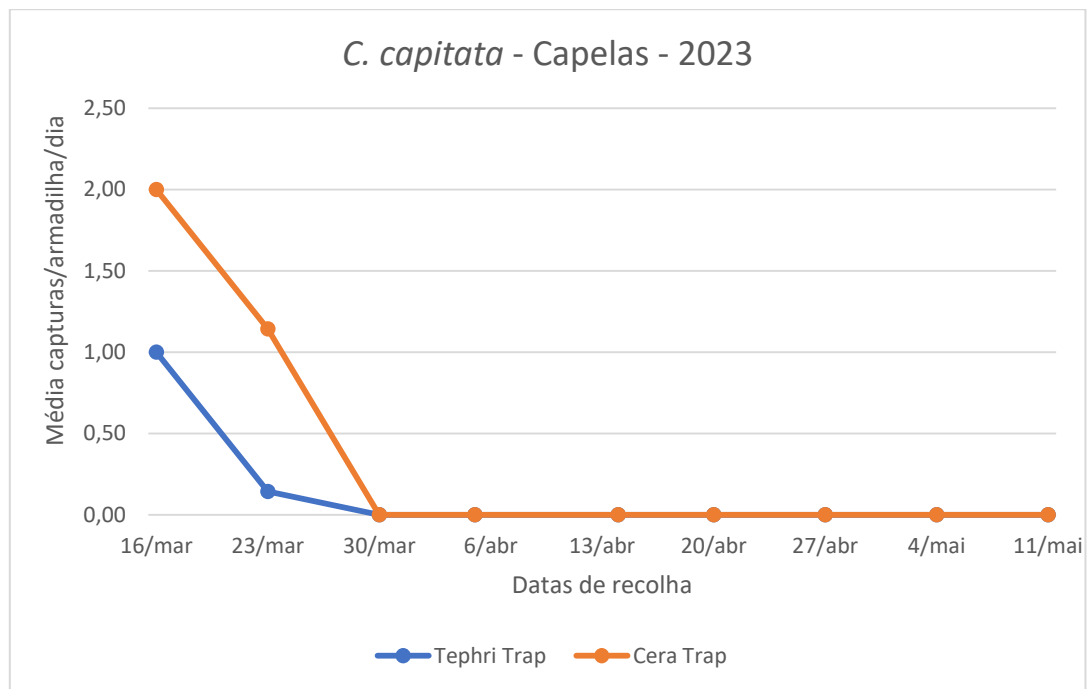

Cultura: Citrinos

Figura 1 - Evolução das capturas médias por armadilha e por dia de adultos de *Ceratitidis capitata* nas armadilhas Tephri com trimedlure e Ceratrap, no pomar de citrinos das Capelas, no ano de 2023

Quadro 1 – Capturas de adultos de *C. capitata* registadas, nas armadilhas no pomar de citrinos das Capelas, em 2023.

Dias de leitura	Capelas							
	Tephri com Trimedlure				Ceratrapp			
	M	F	Total	MedArm Dia	M	F	Total	MedArmDia
12/1	1	2	3	1,00				
19/1	1	0	1	0,14				
26/1	0	0	0	0,00				
2/2	0	0	0	0,00				
9/2	0	0	0	0,00	0	0	0	0,00
16/2	0	0	0	0,00	0	0	0	0,00
23/2	0	0	0	0,00	0	0	0	0,00
2/3	0	0	0	0,00	0	0	0	0,00
9/3	0	0	0	0,00	0	0	0	0,00
16/3	0	0	0	0,00	0	1	1	0,14
23/3	0	0	0	0,00	0	1	1	0,14
30/3	0	0	0	0,00	0	0	0	0,00
5/4	0	0	0	0,00	0	0	0	0,00
14/4	0	0	0	0,00	0	0	0	0,00
20/4	0	0	0	0,00	0	0	0	0,00
27/4	0	0	0	0,00	0	0	0	0,00
4/5	0	0	0	0,00	0	0	0	0,00
11/5	0	0	0	0	0	0	0	0