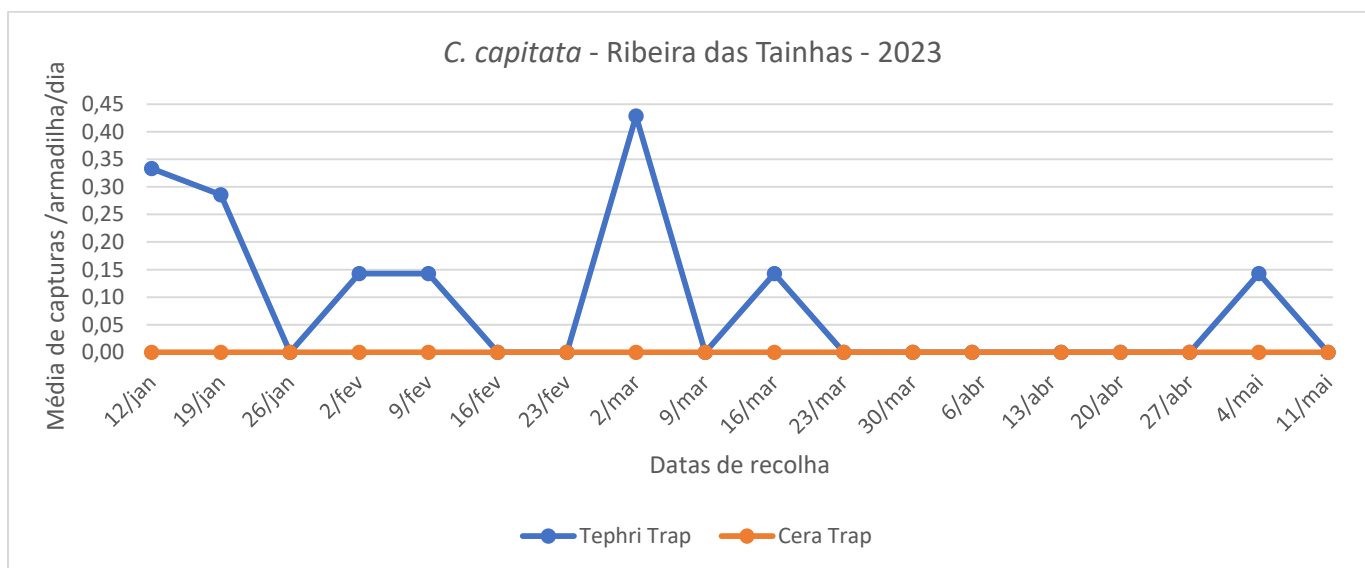

Cultura: Citrinos

Figura 1 - Evolução das capturas médias por armadilha e por dia de adultos de *Ceratitidis capitata* nas armadilhas Tephri com trimedlure e Ceratrap, no pomar de citrinos das Capelas, no ano de 2023

Quadro 1 – Capturas de adultos de *C. capitata* registadas, nas armadilhas no pomar de citrinos das Capelas, em 2023.

Dias de leitura	Capelas							
	Tephri com Trimedlure				Ceratrapp			
	M	F	Total	MedArm Dia	M	F	Total	MedArmDia
12/1	1	2	3	1,00				
19/1	1	0	1	0,14				
26/1	0	0	0	0,00				
2/2	0	0	0	0,00				
9/2	0	0	0	0,00	0	0	0	0,00
16/2	0	0	0	0,00	0	0	0	0,00
23/2	0	0	0	0,00	0	0	0	0,00
2/3	0	0	0	0,00	0	0	0	0,00
9/3	0	0	0	0,00	0	0	0	0,00
16/3	0	0	0	0,00	0	1	1	0,14
23/3	0	0	0	0,00	0	1	1	0,14
30/3	0	0	0	0,00	0	0	0	0,00
5/4	0	0	0	0,00	0	0	0	0,00
14/4	0	0	0	0,00	0	0	0	0,00
20/4	0	0	0	0,00	0	0	0	0,00
27/4	0	0	0	0,00	0	0	0	0,00
4/5	0	0	0	0,00	0	0	0	0,00
11/5	0	0	0	0	0	0	0	0

Figura 2- Evolução das capturas de adultos de *Ceratitidis capitata* nas armadilhas no pomar de citrinos da freguesia da Ribeira das Tainhas, no ano de 2023.

Quadro 2 – Capturas de adultos de *C. capitata* registadas, nas armadilhas no pomar de citrinos da Ribeira das Tainhas, em 2023.