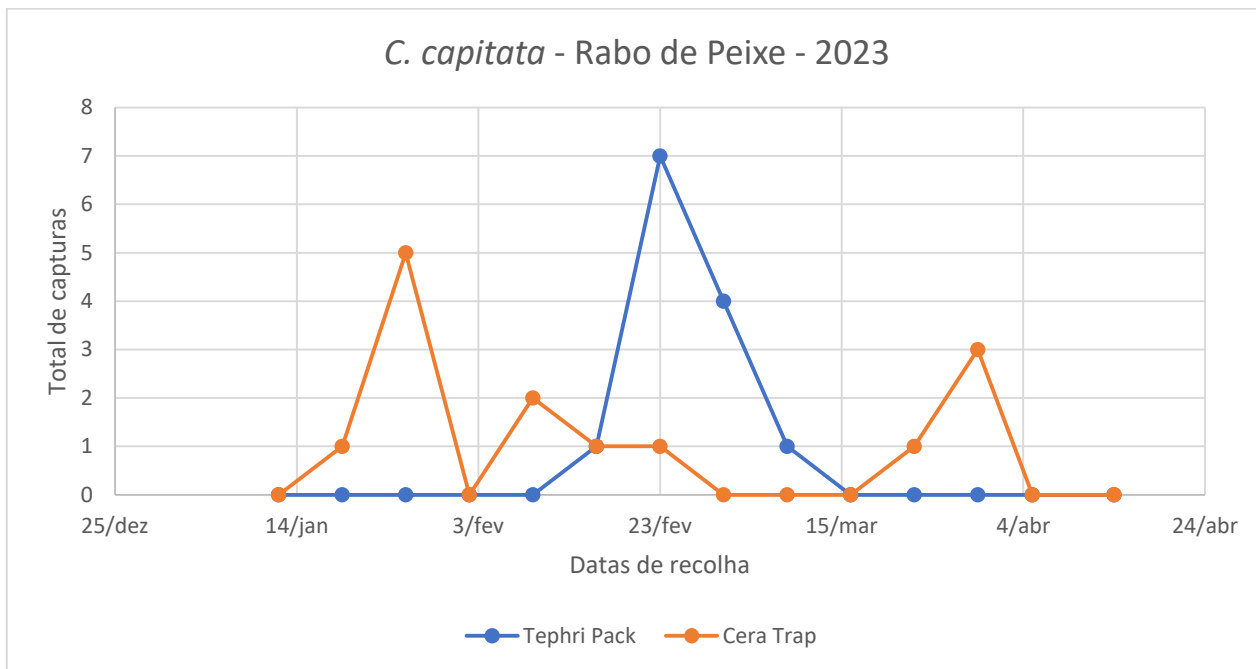

Figura 2- Evolução das capturas de adultos de *Ceratitidis capitata* nas armadilhas no pomar de citrinos da freguesia da Ribeira das Tainhas, no ano de 2023.

Quadro 2 – Capturas de adultos de *C. capitata* registadas, nas armadilhas no pomar de citrinos da Ribeira das Tainhas, em 2023.

Dias Recolha	Ribeira das Tainhas							
	Tephri com Trimedlure				Ceratrapp			
	M	F	Total	Med Arm Dia	M	F	Total	Med Arm Dia
12/1	1	2	3	1,00				0,00
19/1	1	0	1	0,14				0,00
26/1	0	0	0	0,00				0,00
2/2	0	0	0	0,00				0,00
9/2	0	0	0	0,00	0	0	0	0,00
16/2	0	0	0	0,00	0	0	0	0,00
23/2	0	0	0	0,00	0	0	0	0,00
2/3	0	0	0	0,00	0	0	0	0,00
9/3	0	0	0	0,00	0	0	0	0,00
16/3	0	0	0	0,00	0	1	1	0,14
23/3	0	0	0	0,00	0	1	1	0,14
30/3	0	0	0	0,00	0	0	0	0,00
5/4	0	0	0	0,00	0	0	0	0,00
14/4	0	0	0	0,00	0	0	0	0,00
20/4	0	0	0	0,00	0	0	0	0,00
27/4	0	0	0	0,00	0	0	0	0,00
4/5	0	1	1	0,14	0	0	0	0,00
11/5	0	0	0	0	0	0	0	0

Figura 3- Evolução das capturas de adultos de *Ceratitis capitata* nas armadilhas no pomar de citrinos da freguesia de Rabo de Peixe, no ano de 2023.

Quadro 3 – Capturas de adultos de *C. capitata* registadas, nas armadilhas no pomar de citrinos de Rabo de Peixe, em 2023.