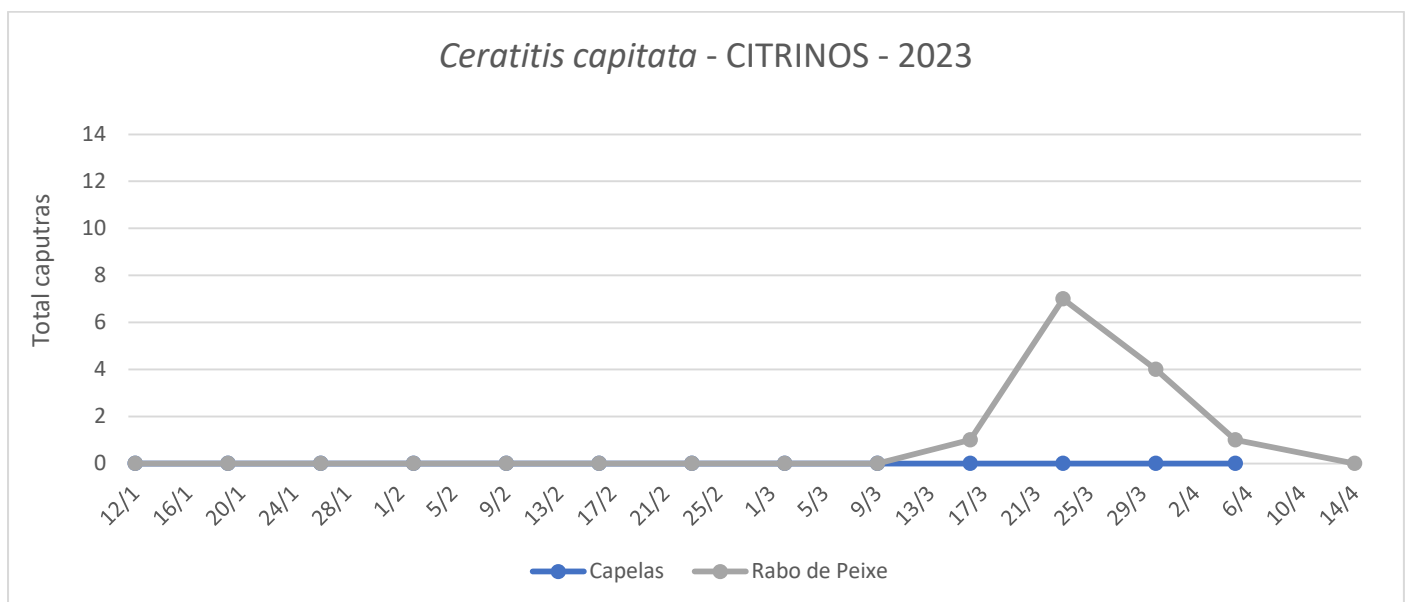

CUARENTAGRI

INFORMAÇÃO FITOSSANITÁRIA Ilha de São Miguel – 18/4/2023

Praga: *Ceratitis capitata*/Mosca do Mediterrâneo

Na parcela de Citrinos nas Capelas, Rabo de Peixe e na Ribeira das Tainhas não houve capturas de adultos (Fig.1; Quadro 1 e 2).

Nas parcelas de citrinos das Capelas, Rabo de Peixe e Ribeira das Tainhas foi instalada uma armadilha Tephri com trimedlure.

DRA/DSA - Direção Regional da Agricultura/Direção de Serviços de Agricultura Cultura: Citrinos

Figura 1 - Evolução das capturas de adultos de *Ceratitis capitata* nas armadilhas tephri com trimedlure no pomar de citrinos da freguesia das Capelas, Ribeira das Tainhas e Rabo de Peixe no ano de 2023