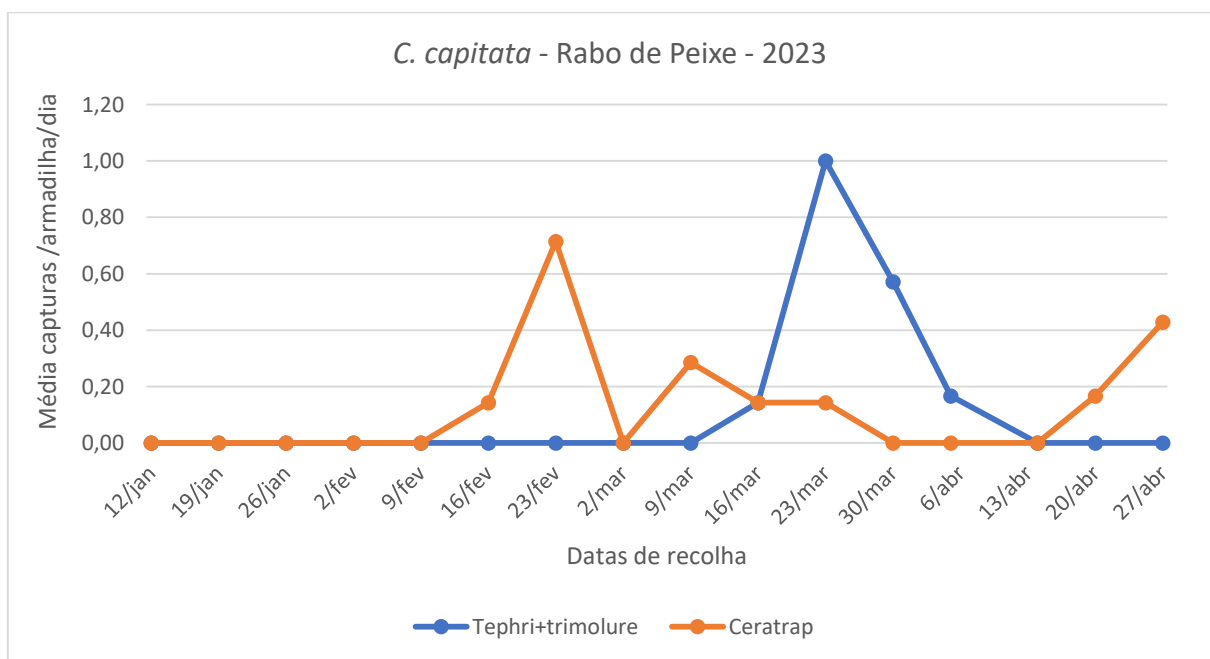

Figura 2- Evolução das capturas de adultos de *Ceratitis capitata* nas armadilhas no pomar de citrinos da freguesia da Ribeira das Tainhas, no ano de 2023.

Quadro 2 – Capturas de adultos de *C. capitata* registadas, nas armadilhas no pomar de citrinos da Ribeira das Tainhas, em 2023.

Dias Recolha	Ribeira das Tainhas							
	Tephri com Trimedlure				Ceratrapp			
	M	F	Total	Med Arm Dia	M	F	Total	Med Arm Dia
12/1	1	2	3	1,00				0,00
19/1	1	0	1	0,14				0,00
26/1	0	0	0	0,00				0,00
2/2	0	0	0	0,00				0,00
9/2	0	0	0	0,00	0	0	0	0,00
16/2	0	0	0	0,00	0	0	0	0,00
23/2	0	0	0	0,00	0	0	0	0,00
2/3	0	0	0	0,00	0	0	0	0,00
9/3	0	0	0	0,00	0	0	0	0,00
16/3	0	0	0	0,00	0	1	1	0,14
23/3	0	0	0	0,00	0	1	1	0,14
30/3	0	0	0	0,00	0	0	0	0,00
5/4	0	0	0	0,00	0	0	0	0,00
14/4	0	0	0	0,00	0	0	0	0,00
20/4	0	0	0	0,00	0	0	0	0,00

Figura 3- Evolução das capturas de adultos de *Ceratitis capitata* nas armadilhas no pomar de citrinos da freguesia de Rabo de Peixe, no ano de 2023.

Quadro 3 – Capturas de adultos de *C. capitata* registadas, nas armadilhas no pomar de citrinos de Rabo de Peixe, em 2023.