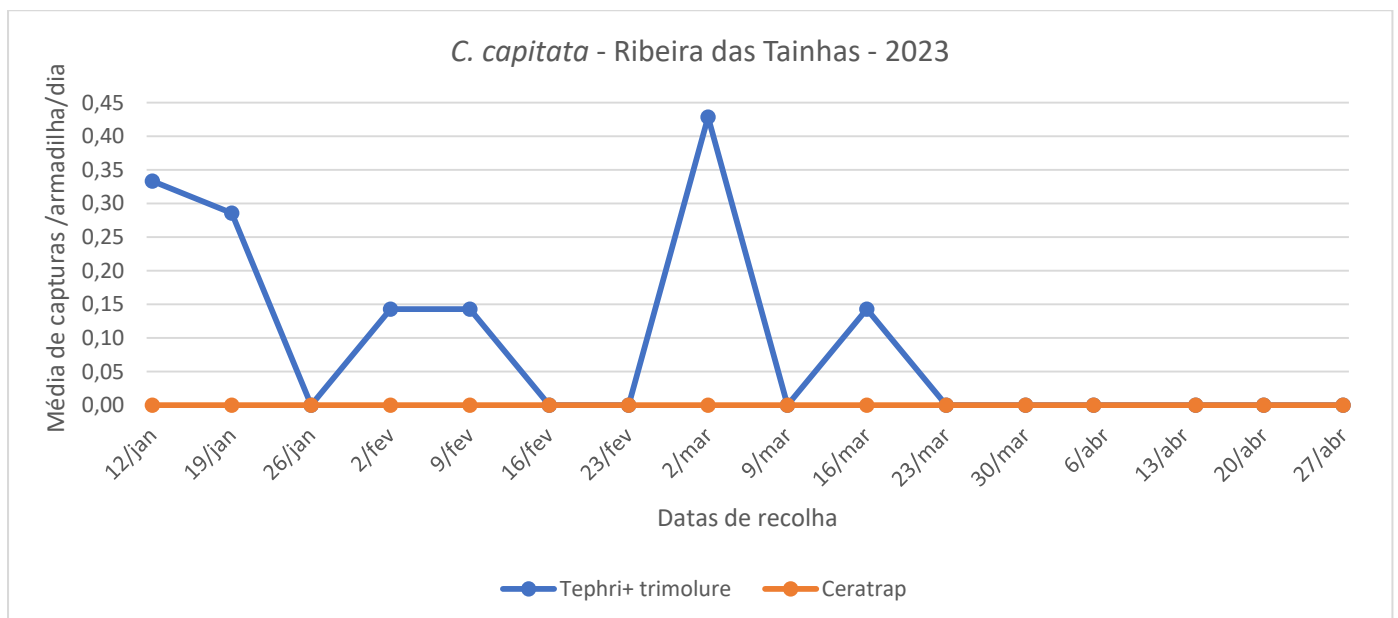

DRA/DSA - Direção Regional da Agricultura

Direção de Serviços de Agricultura

Cultura: Citrinos

Figura 1 - Evolução das capturas de adultos de *Ceratitis capitata* nas armadilhas tephri com trimedlure no pomar de citrinos da freguesia das Capelas, no ano de 2023

Quadro 1 – Capturas de adultos de *C. capitata* registadas, nas armadilhas no pomar de citrinos nas Capelas, em 2023.

Dias de leitura	Capelas							
	Tephri com Trimedlure				Ceratrapp			
	M	F	Total	Med Arm Dia	M	F	Total	Med Arm Dia
12/1	1	2	3	1,00				
19/1	1	0	1	0,14				
26/1	0	0	0	0,00				
2/2	0	0	0	0,00				
9/2	0	0	0	0,00	0	0	0	0,00
16/2	0	0	0	0,00	0	0	0	0,00
23/2	0	0	0	0,00	0	0	0	0,00
2/3	0	0	0	0,00	0	0	0	0,00
9/3	0	0	0	0,00	0	0	0	0,00
16/3	0	0	0	0,00	0	1	1	0,14
23/3	0	0	0	0,00	0	1	1	0,14
30/3	0	0	0	0,00	0	0	0	0,00
5/4	0	0	0	0,00	0	0	0	0,00
14/4	0	0	0	0,00	0	0	0	0,00
20/4	0	0	0	0,00	0	0	0	0,00
27/4	0	0	0	0,00	0	0	0	0,00

Figura 2- Evolução das capturas de adultos de *Ceratitis capitata* nas armadilhas no pomar de citrinos da freguesia da Ribeira das Tainhas, no ano de 2023.

Quadro 2 – Capturas de adultos de *C. capitata* registadas, nas armadilhas no pomar de citrinos da Ribeira das Tainhas, em 2023.