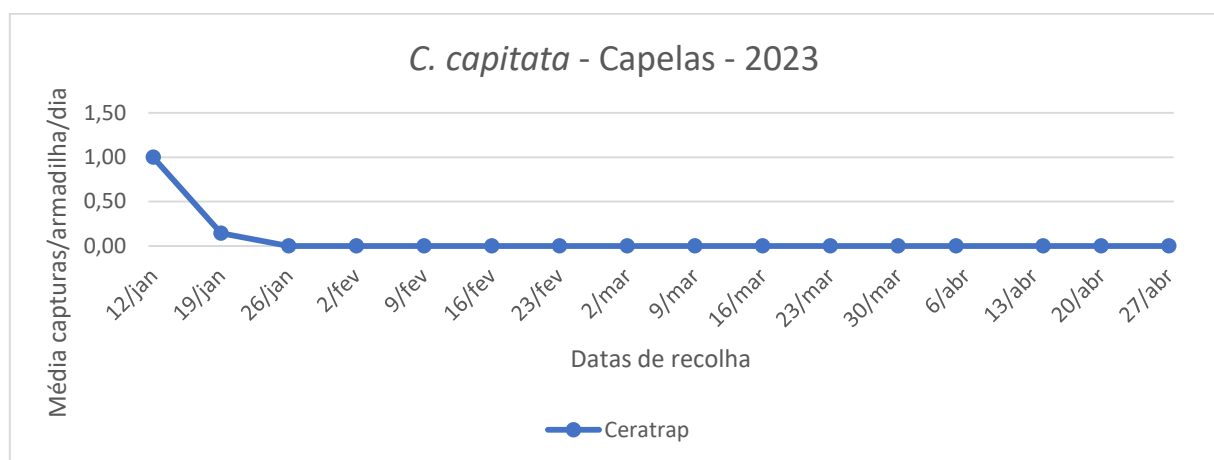

DRA/DSA - Direção Regional da Agricultura

Direção de Serviços de Agricultura

Cultura: Citrinos

Figura 1 - Evolução das capturas de adultos de *Ceratitis capitata* nas armadilhas tephri com trimedlure no pomar de citrinos da freguesia das Capelas, no ano de 2023

Quadro 1 – Capturas de adultos de *C. capitata* registadas, nas armadilhas no pomar de citrinos nas Capelas, em 2023.

Dias de leitura	Capelas							
	Tephri com Trimedlure				Ceratrapp			
	M	F	Total	Med Arm Dia	M	F	Total	Med Arm Dia
12/1	1	2	3	1,00				
19/1	1	0	1	0,14				
26/1	0	0	0	0,00				
2/2	0	0	0	0,00				
9/2	0	0	0	0,00	0	0	0	0,00
16/2	0	0	0	0,00	0	0	0	0,00
23/2	0	0	0	0,00	0	0	0	0,00
2/3	0	0	0	0,00	0	0	0	0,00
9/3	0	0	0	0,00	0	0	0	0,00
16/3	0	0	0	0,00	0	1	1	0,14
23/3	0	0	0	0,00	0	1	1	0,14
30/3	0	0	0	0,00	0	0	0	0,00
5/4	0	0	0	0,00	0	0	0	0,00
14/4	0	0	0	0,00	0	0	0	0,00
20/4	0	0	0	0,00	0	0	0	0,00
27/4	0	0	0	0,00	0	0	0	0,00