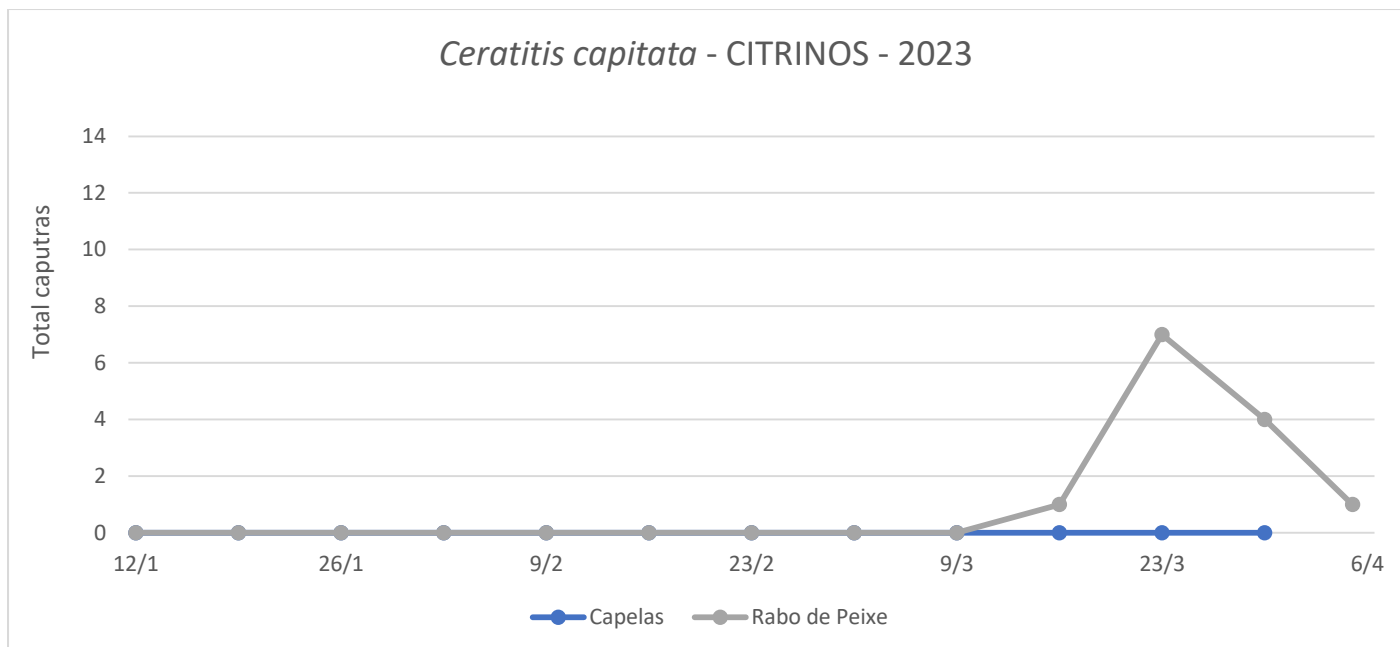

**DRA/DSA - Direção Regional da Agricultura**

**Direção de Serviços de Agricultura**

**Cultura: Citrinos**

Figura 1 - Evolução das capturas de adultos de *Ceratitis capitata* nas armadilhas tephri com trimedlure no pomar de citrinos da freguesia das Capelas, Ribeira das Tainhas e Rabo de Peixe no ano de 2023.

Quadro 1 – Capturas de adultos de *C. capitata* registadas, nas armadilhas no pomar de citrinos nas Capelas e Rabo de Peixe em 2023.

Dias de leitura	Capelas					
	Tephri com Trimedlure			Ceratrap		
	Total	M	F	Total	M	F
12/1	0	0	0			
19/1	1	1	0			
26/1	0	0	0			
2/2	0	0	0			
9/2	0	0	0	0	0	0
16/2	0	0	0	0	0	1
23/2	0	0	0	0	0	5
2/3	0	0	0	0	0	0
9/3	0	0	0	0	0	2
16/3	0	0	0	1	0	1
23/3	0	0	0	7	0	1
30/3	0	0	0	4	0	0
5/4	0	0	0	0	0	0