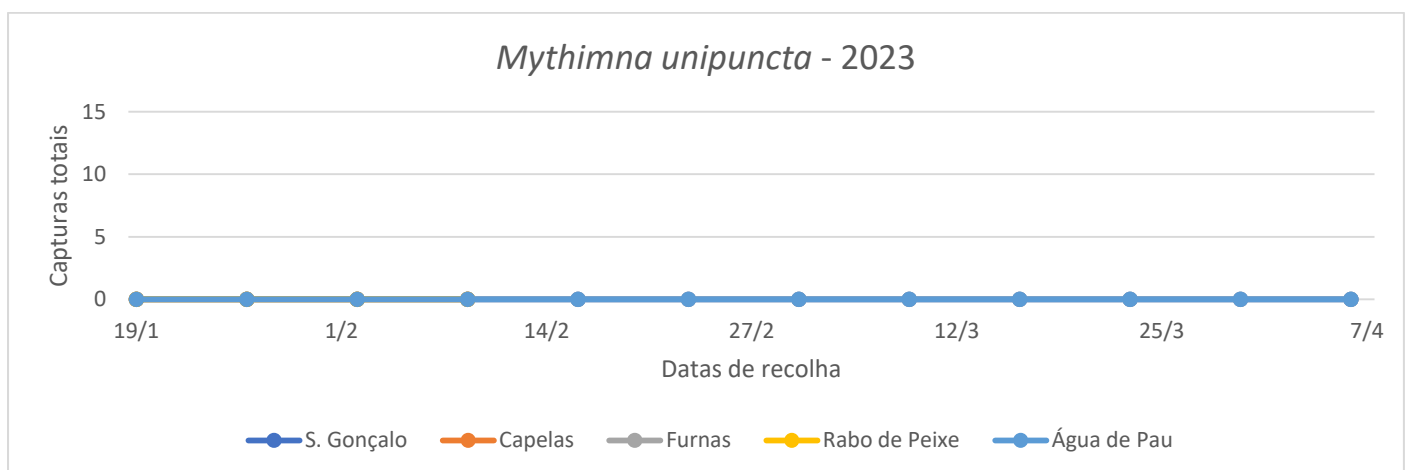

Para a monitorização desta praga, foram utilizadas armadilhas Delta com feromona sexual.

DRAg/DSA - Direção Regional da Agricultura

Direção de Serviços de Agricultura

Figura 1. Evolução das capturas de adultos de *M. unipuncta* nas parcelas com pastagem monitorizadas, na ilha de S. Miguel, no ano de 2023.

Quadro 1- Capturas de adultos de *M. unipuncta* registadas nas parcelas monitoradas, na ilha de S. Miguel, no ano de 2023.

<i>Mythimna unipuncta</i>				
Dias de leitura	São Gonçalo	Capelas	Furnas	Água de Pau
12/1	0	0	0	0
19/1	0	0	0	0
26/1	0	0	0	0
2/2	0	0	0	0
9/2	0	0	0	0
16/2	0	0	0	0
23/2	0	0	0	0
2/3	0	0	0	0
9/3	0	0	0	0
16/3	0	0	0	0
23/3	0	0	0	0
30/3	0	0	0	0
6/4	0	0	0	0