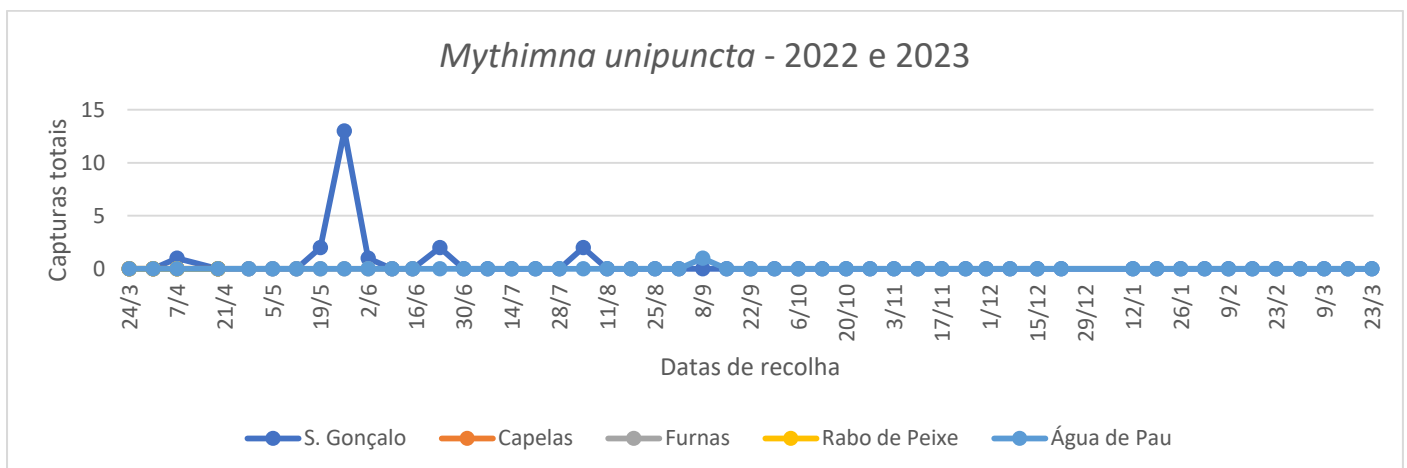

Para a monitorização desta praga, foram utilizadas armadilhas Delta com feromona sexual.

DRAg/DSA - Direção Regional da Agricultura

Direção de Serviços de Agricultura

Figura 1. Evolução das capturas de adultos de *M. unipuncta* nas parcelas com pastagem monitorizadas, na ilha de S. Miguel, no ano de 2022 e 2023.

Quadro 1- Capturas de adultos de *M. unipuncta* registadas nas parcelas monitoradas, na ilha de S. Miguel, no ano de 2022 e 2023.

<i>Mythimna unipuncta</i>				
Dias de leitura	São Gonçalo	Capelas	Furnas	Água de Pau
30/6	0	0	0	1
7/7	0	0	0	0
14/7	0	0	0	0
21/7	0	0	0	0
28/7	0	0	0	0
4/8	2	0	0	0
11/8	0	0	0	0
18/8	0	0	0	0
25/8	0	0	0	0
1/9	0	0	0	0
8/9	0	0	0	0
15/9	0	0	0	0
22/9	0	0	0	0
29/9	0	0	0	0
6/10	0	0	0	0
13/10	0	0	0	0
20/10	0	0	0	0
3/11	0	0	0	0
10/11	0	0	0	0
17/11	0	0	0	0
24/11	0	0	0	0
30/11	0	0	0	0
7/12	0	0	0	0
15/12	0	0	0	0
22/12	0	0	0	0
12/1	0	0	0	0
19/1	0	0	0	0
26/1	0	0	0	0
2/2	0	0	0	0
9/2	0	0	0	0
16/2	0	0	0	0
23/2	0	0	0	0
2/3	0	0	0	0
9/3	0	0	0	0
16/3	0	0	0	0
23/3	0	0	0	0