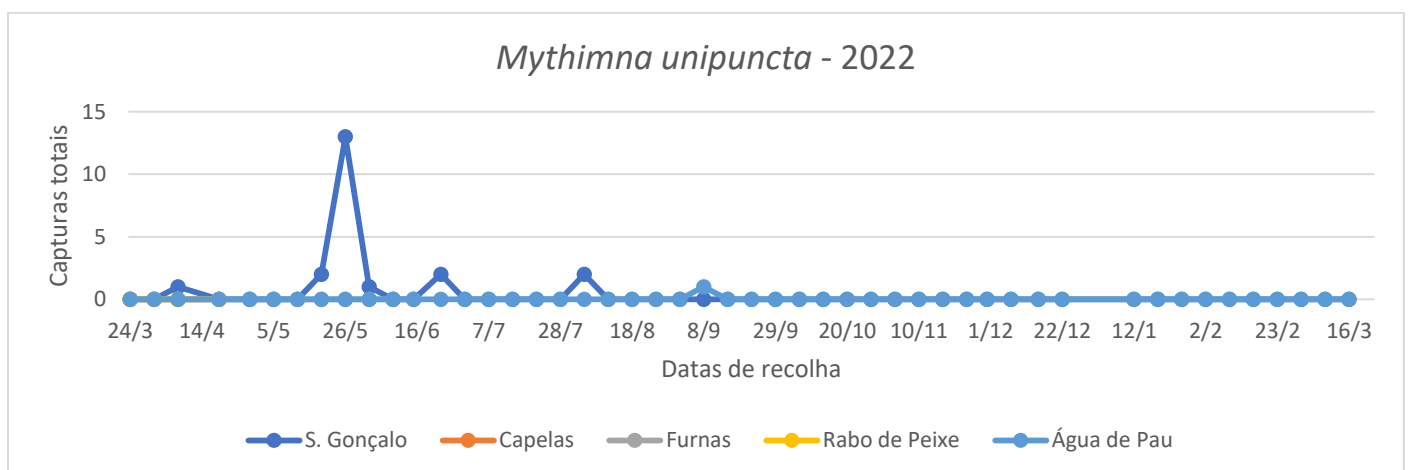

Para a monitorização desta praga, foram utilizadas armadilhas Delta com feromona sexual.

DRAg/DSA - Direção Regional da Agricultura

Direção de Serviços de Agricultura

Figura 1. Evolução das capturas de adultos de *M. unipuncta* nas parcelas com pastagem monitorizadas, na ilha de S. Miguel, no ano de 2022 e 2023.

Quadro 1- Capturas de adultos de *M. unipuncta* registadas nas parcelas monitoradas, na ilha de S. Miguel, no ano de 2022 e 2023.

<i>Mythimna unipuncta</i>				
Dias de leitura	São Gonçalo	Capelas	Furnas	Água de Pau
30/6	0	0	0	1
7/7	0	0	0	0
14/7	0	0	0	0
21/7	0	0	0	0
28/7	0	0	0	0
4/8	2	0	0	0
11/8	0	0	0	0
18/8	0	0	0	0
25/8	0	0	0	0
1/9	0	0	0	0
8/9	0	0	0	0
15/9	0	0	0	0
22/9	0	0	0	0
29/9	0	0	0	0
6/10	0	0	0	0
13/10	0	0	0	0
20/10	0	0	0	0
3/11	0	0	0	0
10/11	0	0	0	0
17/11	0	0	0	0
24/11	0	0	0	0
30/11	0	0	0	0
7/12	0	0	0	0
15/12	0	0	0	0
22/12	0	0	0	0
12/1	0	0	0	0
19/1	0	0	0	0
26/1	0	0	0	0
2/2	0	0	0	0
9/2	0	0	0	0
16/2	0	0	0	0
23/2	0	0	0	0
2/3	0	0	0	0
9/3	0	0	0	0
16/3	0	0	0	0