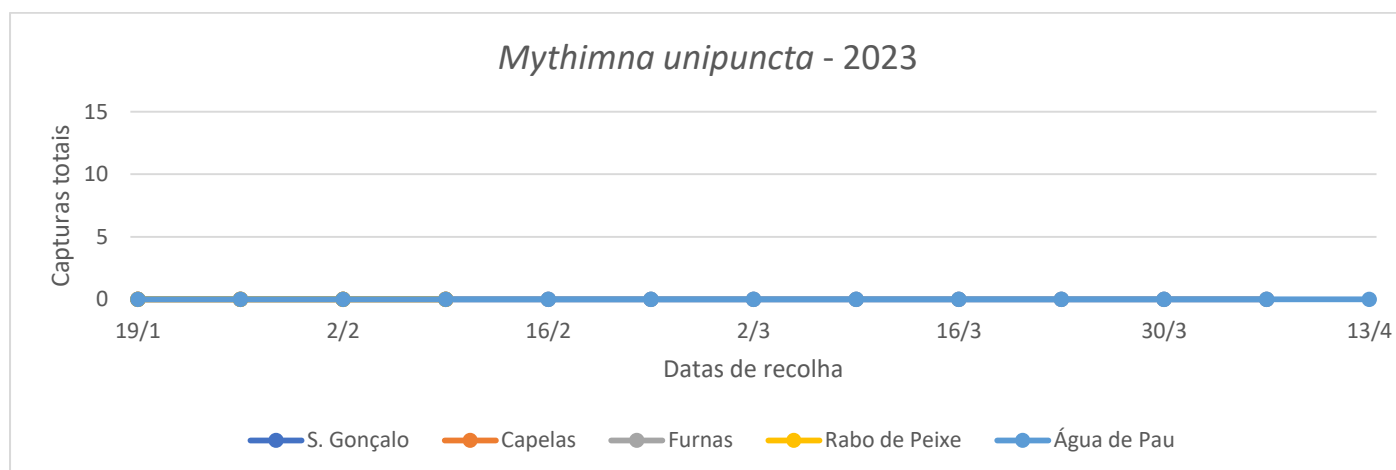

CUARENTAGRI

INFORMAÇÃO FITOSSANITÁRIA Ilha São Miguel – 18/4/2023

Cultura: Pastagem

**Praga: *Mythimna unipuncta*/
Lagarta da pastagem**

Não foram registadas novamente capturas de adultos desta praga neste período de monitorização (Figura 1; Quadro 1).

Para a monitorização desta praga, foram utilizadas armadilhas Delta com feromona sexual.

DRAg/DSA - Direção Regional da Agricultura

Direção de Serviços de Agricultura

Figura 1. Evolução das capturas de adultos de *M. unipuncta* nas parcelas com pastagem monitorizadas, na ilha de S. Miguel, no ano de 2023.

Quadro 1- Capturas de adultos de *M. unipuncta* registadas nas parcelas monitoradas, na ilha de S. Miguel, no ano de 2023.

<i>Mythimna unipuncta</i>				
Dias de leitura	São Gonçalo	Capelas	Furnas	Água de Pau
12/1	0	0	0	0
19/1	0	0	0	0
26/1	0	0	0	0
2/2	0	0	0	0
9/2	0	0	0	0
16/2	0	0	0	0
23/2	0	0	0	0
2/3	0	0	0	0
9/3	0	0	0	0
16/3	0	0	0	0
23/3	0	0	0	0
30/3	0	0	0	0
6/4	0	0	0	0
13/4	0	0	0	0