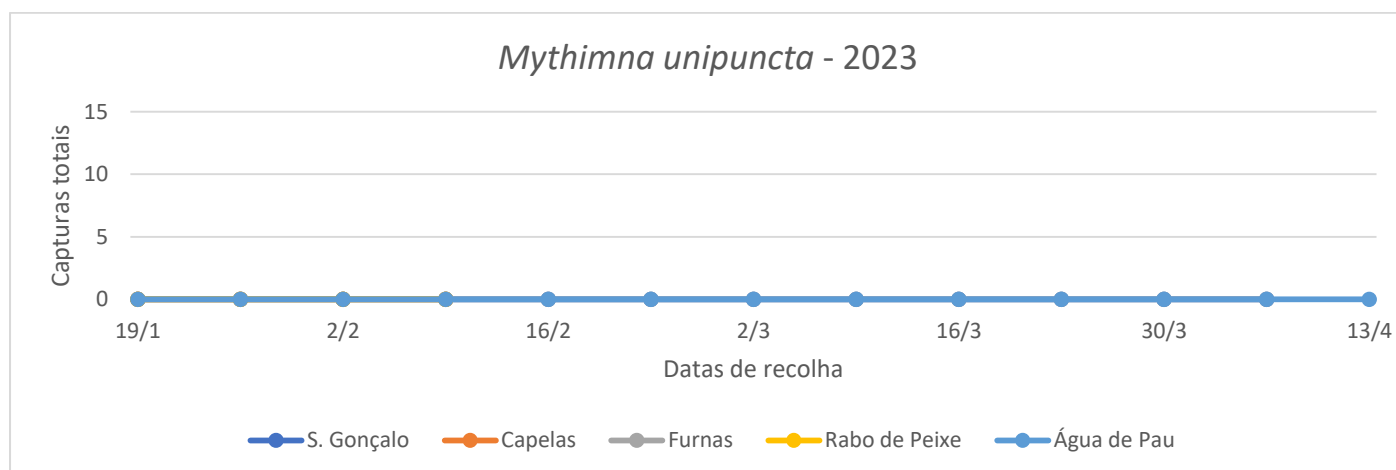

Para a monitorização desta praga, foram utilizadas armadilhas Delta com feromona sexual.

**DRAg/DSA - Direção Regional da Agricultura**

**Direção de Serviços de Agricultura**

Figura 1. Evolução das capturas de adultos de *M. unipuncta* nas parcelas com pastagem monitorizadas, na ilha de S. Miguel, no ano de 2023.

Quadro 1- Capturas de adultos de *M. unipuncta* registadas nas parcelas monitoradas, na ilha de S. Miguel, no ano de 2023.

<b><i>Mythimna unipuncta</i></b>				
<b>Dias de leitura</b>	<b>São Gonçalo</b>	<b>Capelas</b>	<b>Furnas</b>	<b>Água de Pau</b>
12/1	0	0	0	0
19/1	0	0	0	0
26/1	0	0	0	0
2/2	0	0	0	0
9/2	0	0	0	0
16/2	0	0	0	0
23/2	0	0	0	0
2/3	0	0	0	0
9/3	0	0	0	0
16/3	0	0	0	0
23/3	0	0	0	0
30/3	0	0	0	0
6/4	0	0	0	0
13/4	0	0	0	0