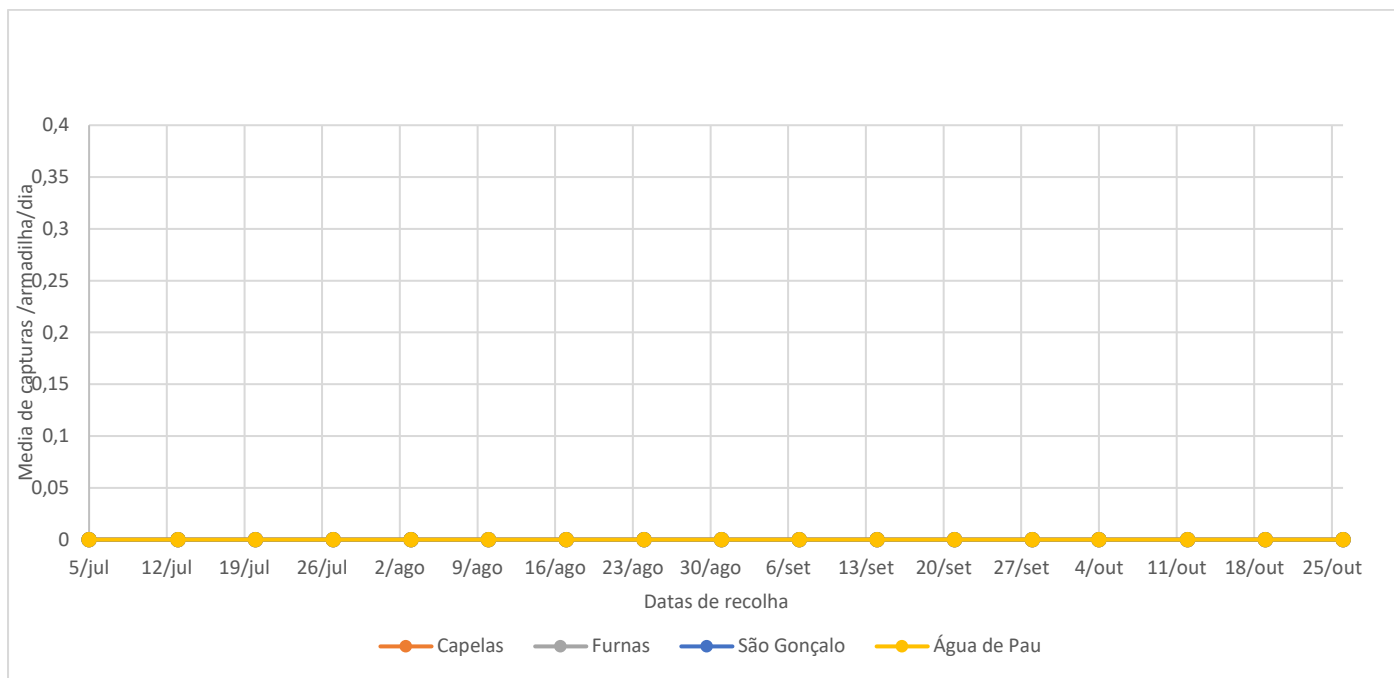

Após o seu aparecimento os adultos (borboletas) (Fig. 2) deslocam-se normalmente das zonas baixas para as de maior altitude. Normalmente regista 3 picos populacionais de adultos. O 1º em fevereiro/março, um 2º mais elevado em fins de maio/junho e um 3º em junho/julho.

### Direção de Serviços de Agricultura

Figura 4 - Capturas de *Mythemna unipuncta* em Água de Pau, Capelas, Furnas e S.Gonçalo.

Quadro 1 - Capturas de adultos de *M. unipuncta* registadas nas parcelas monitorizadas, na ilha de S. Miguel, no ano de 2023.

<i>Mythemna unipuncta</i>				
Dias de leitura	Capelas	Furnas	Água de Pau	S.Gonçalo
16/3	0	0	0	0
23/3	0	0	0	0
30/3	0	0	0	0
6/4	0	0	0	0
13/4	0	0	0	0
20/4	0	0	0	0
27/4	0	0	0	0
4/5	0	0	0	0
11/5	0	0	0	0
17/5	0	0	0	0

25/5	0	0	0	0
1/6	0	0	0	0
15/6	0	0	0	0
22/6	0	0	1	0
29/6	0	0	0	0
5/7	0	0	0	0
13/7	0	0	0	0
20/7	0	0	0	0
27/7	0	0	0	5
3/8	0	0	0	1
10/8	0	0	0	1
17/8	0	0	0	1
24/8	0	0	0	0
31/8	0	0	0	0
7/9	0	0	0	0
14/9	0	0	0	0
21/9	0	0	0	0
28/9	0	0	0	0
4/10	0	0	0	0
12/10	0	0	0	0
19/10	0	0	0	0
<b>26/10</b>	<b>0</b>	<b>0</b>	<b>0</b>	<b>0</b>