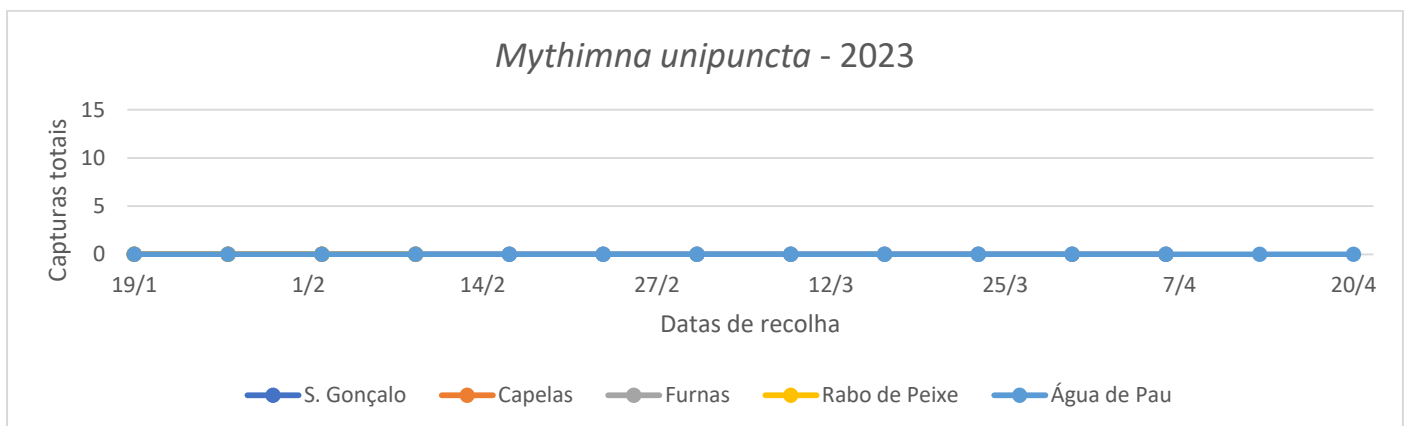

CUARENTAGRI

INFORMAÇÃO FITOSSANITÁRIA Ilha São Miguel – 02/05/2023

Cultura: Pastagem

**Praga: *Mythimna unipuncta*/
Lagarta da pastagem**

Não foram registadas novamente capturas de adultos desta praga neste período de monitorização (Figura 1; Quadro 1).

Para a monitorização desta praga, foram utilizadas armadilhas Delta com feromona sexual.

DRAg/DSA - Direção Regional da Agricultura

Direção de Serviços de Agricultura

Figura 1. Evolução das capturas de adultos de *M. unipuncta* nas parcelas com pastagem monitorizadas, na ilha de S. Miguel, no ano de 2023.

Quadro 1 - Capturas de adultos de *M. unipuncta* registadas nas parcelas monitoradas, na ilha de S. Miguel, no ano de 2023.

<i>Mythimna unipuncta</i>				
Dias de leitura	São Gonçalo	Capelas	Furnas	Água de Pau
12/1	0	0	0	0
19/1	0	0	0	0
26/1	0	0	0	0
2/2	0	0	0	0
9/2	0	0	0	0
16/2	0	0	0	0
23/2	0	0	0	0
2/3	0	0	0	0
9/3	0	0	0	0
16/3	0	0	0	0
23/3	0	0	0	0
30/3	0	0	0	0
6/4	0	0	0	0
13/4	0	0	0	0
20/4	0	0	0	0