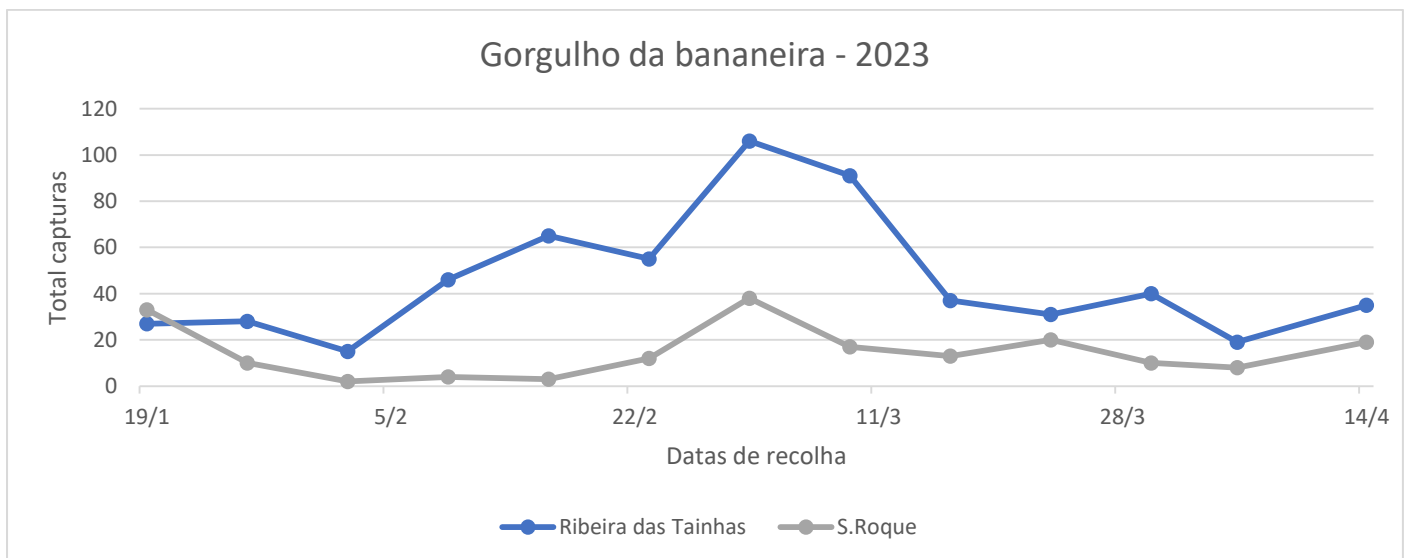

CUARENTAGRI

INFORMAÇÃO FITOSSANITÁRIA

Ilha: São Miguel – 18/4/2023

Cultura: Bananeira

**Praga: Gorgulho da bananeira/
*Cosmopolites sordidus***

Na última semana de monitorização, verificou-se um aumento nas capturas na Ribeira das Tainhas, Capelas, Ribeira Seca (Vila Franca do Campo), São Roque e Rabo de Peixe (Fig.1, 2, 3 e 4/ Quadro 1, 2 e 3).

Foram colocadas nas parcelas a monitorizar armadilhas Cosmotrack com o atrativo Cosmoplus (feromona de agregação).

DRAg/DSA - Direção Regional da Agricultura Direção de Serviços de Agricultura

Figura 1- Evolução das capturas de adultos de *Cosmopolites sordidus* nas bananeiras na Ribeira das Tainhas e S.Roque no ano de 2023.

Figura 2- Evolução das capturas de adultos de *Cosmopolites sordidus* nas bananeiras nas Capelas, no ano de 2023

Figura 3- Evolução das capturas de adultos de *Cosmopolites sordidus* nas bananeiras em Ribeira Seca - Vila Franca do Campo, no ano de 2023

Quadro 1- Capturas de adultos de gorgulho da bananeira registadas em pomares de bananeira, de duas freguesias monitorizadas na Ilha de São Miguel, no ano de 2023.

Datas de leitura	Ribeira das Tainhas				Capelas			
	Arm1	Arm2	Arm3	Total	Arm 1	Arm 2	Arm 3	Total
12/1	6	52	6	64	4	1	1	6
19/1	4	15	8	27	2	0	7	9
26/1	5	15	8	28	2	1	3	6
2/2	7	6	2	15	1	1	1	3
9/2	12	26	8	46	0	0	3	3
16/2	4	10	5	65	1	2	2	5
23/2	14	39	2	55	1	4	7	12
2/3	40	50	16	106	0	9	4	13
9/3	24	55	12	91	4	4	2	10
16/3	5	23	9	37	7	6	4	17
23/3	5	20	6	31	4	2	8	14
30/3	9	28	3	40	3	6	1	10
5/4	4	11	4	19	1	3	2	6
14/4	6	21	8	35	14	5	1	20