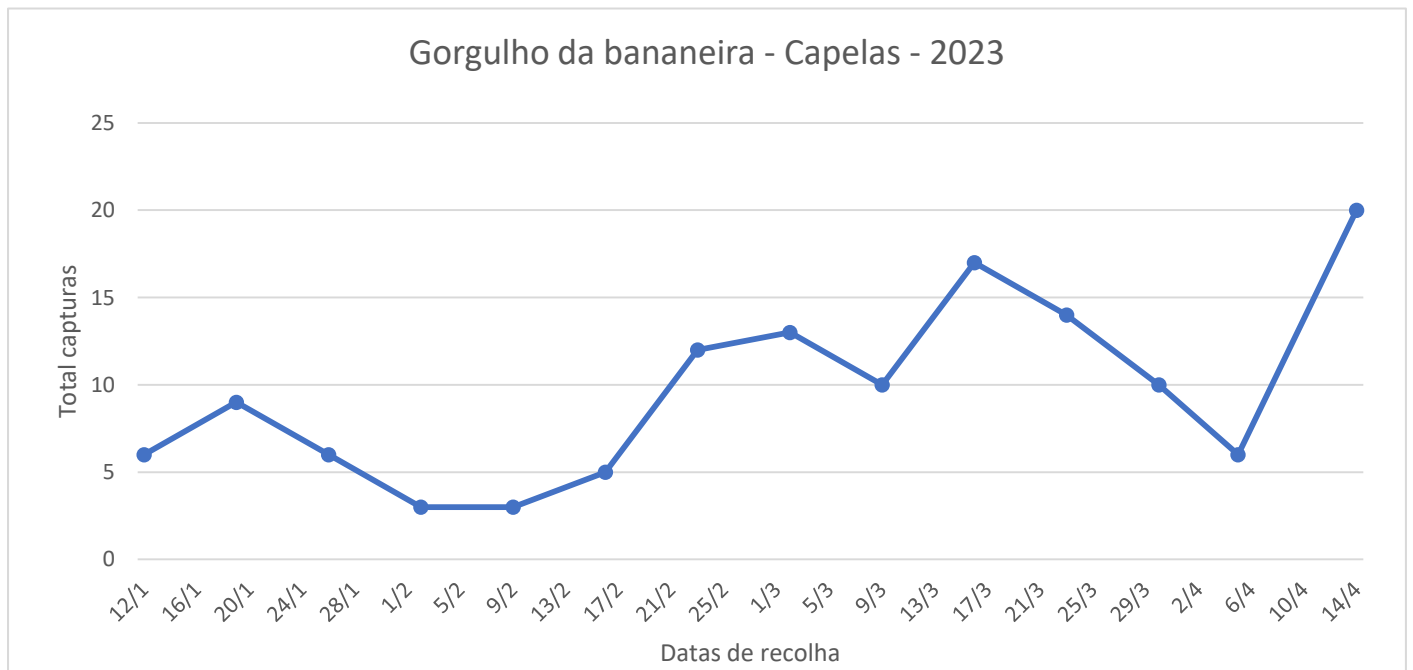

CUARENTAGRI

INFORMAÇÃO FITOSSANITÁRIA

Ilha: São Miguel – 18/4/2023

Cultura: Bananeira

**Praga: Gorgulho da bananeira/
*Cosmopolites sordidus***

Na última semana de monitorização, verificou-se um aumento nas capturas na Ribeira das Tainhas, Capelas, Ribeira Seca (Vila Franca do Campo), São Roque e Rabo de Peixe (Fig.1, 2, 3 e 4/ Quadro 1, 2 e 3).

Foram colocadas nas parcelas a monitorizar armadilhas Cosmotrack com o atrativo Cosmoplus (feromona de agregação).

DRAg/DSA - Direção Regional da Agricultura Direção de Serviços de Agricultura

Figura 1- Evolução das capturas de adultos de *Cosmopolites sordidus* nas bananeiras na Ribeira das Tainhas e S.Roque no ano de 2023.

Figura 2- Evolução das capturas de adultos de *Cosmopolites sordidus* nas bananeiras nas Capelas, no ano de 2023

Figura 3- Evolução das capturas de adultos de *Cosmopolites sordidus* nas bananeiras em Ribeira Seca - Vila Franca do Campo, no ano de 2023

Quadro 1- Capturas de adultos de gorgulho da bananeira registadas em pomares de bananeira, de duas freguesias monitorizadas na Ilha de São Miguel, no ano de 2023.

Datas de leitura	Ribeira das Tainhas				Capelas			
	Arm1	Arm2	Arm3	Total	Arm 1	Arm 2	Arm 3	Total
12/1	6	52	6	64	4	1	1	6
19/1	4	15	8	27	2	0	7	9
26/1	5	15	8	28	2	1	3	6
2/2	7	6	2	15	1	1	1	3
9/2	12	26	8	46	0	0	3	3
16/2	4	10	5	65	1	2	2	5
23/2	14	39	2	55	1	4	7	12
2/3	40	50	16	106	0	9	4	13
9/3	24	55	12	91	4	4	2	10
16/3	5	23	9	37	7	6	4	17
23/3	5	20	6	31	4	2	8	14
30/3	9	28	3	40	3	6	1	10
5/4	4	11	4	19	1	3	2	6
14/4	6	21	8	35	14	5	1	20