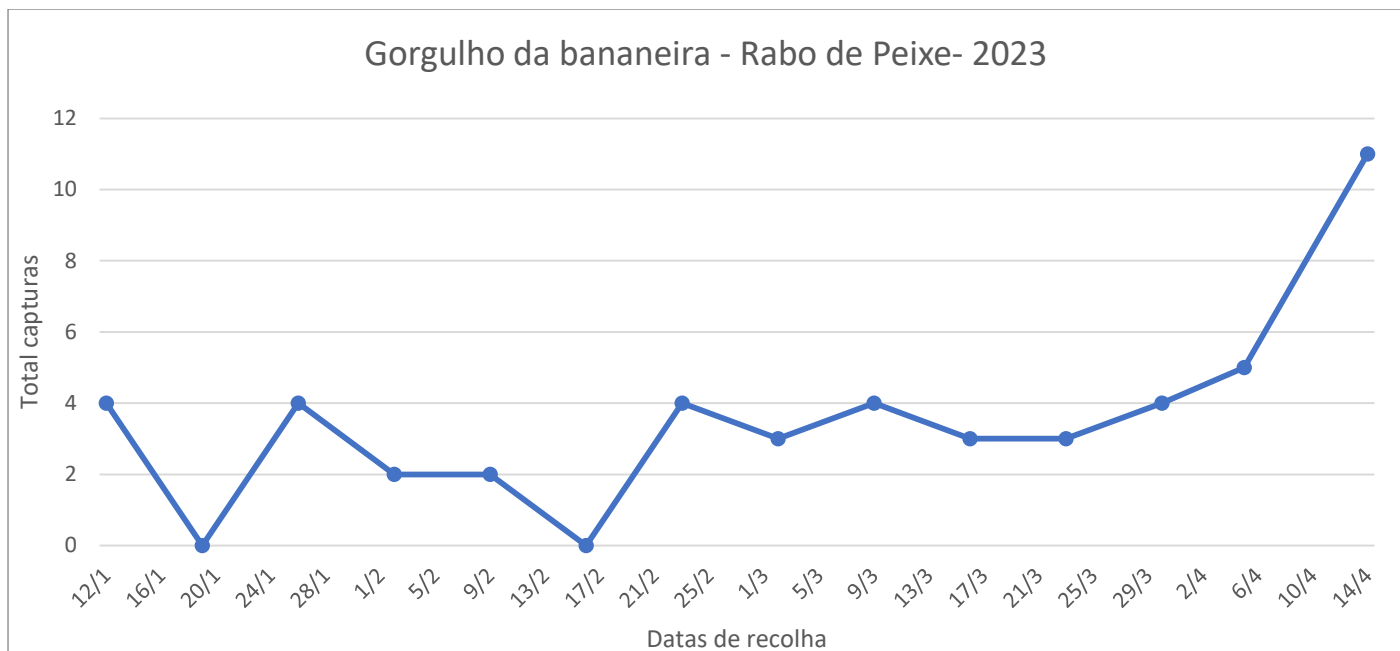

Quadro 1- Capturas de adultos de gorgulho da bananeira registadas em pomares de bananeira, de duas freguesias monitorizadas na Ilha de São Miguel, no ano de 2023.

Datas de leitura	Ribeira das Tainhas				Capelas			
	Arm1	Arm2	Arm3	Total	Arm 1	Arm 2	Arm 3	Total
12/1	6	52	6	64	4	1	1	6
19/1	4	15	8	27	2	0	7	9
26/1	5	15	8	28	2	1	3	6
2/2	7	6	2	15	1	1	1	3
9/2	12	26	8	46	0	0	3	3
16/2	4	10	5	65	1	2	2	5
23/2	14	39	2	55	1	4	7	12
2/3	40	50	16	106	0	9	4	13
9/3	24	55	12	91	4	4	2	10
16/3	5	23	9	37	7	6	4	17
23/3	5	20	6	31	4	2	8	14
30/3	9	28	3	40	3	6	1	10
5/4	4	11	4	19	1	3	2	6
14/4	6	21	8	35	14	5	1	20

Quadro 2- Capturas de adultos de gorgulho da bananeira registadas em pomares de bananeira, de duas freguesias monitorizadas na Ilha de São Miguel, no ano de 2023.

Datas de leitura	Ribeira Seca (Vila Franca do Campo)				S.Roque			
	Arm 1	Arm 2	Arm 3	Total	Arm 1	Arm 2	Arm 3	Total
12/1	24	12	12	48	7	12	5	24
19/1	15	5	5	25	1	31	1	33
26/1	8	7	5	20	4	5	1	10
2/2	4	1	5	9	1	1	0	2
9/2	19	14	13	46	1	2	1	4
16/2	5	4	4	13	1	0	2	3
23/2	4	14	9	27	2	5	5	12
2/3	65	25	24	114	9	20	9	38
9/3	60	27	24	111	6	9	2	17
16/3	22	15	11	48	2	10	1	13
23/3	14	17	6	37	7	9	4	20
30/3	19	10	9	38	4	4	2	10
5/4	8	8	9	25	2	2	4	8
14/4	12	13	10	35	4	13	2	19

Figura 4 - Evolução das capturas de adultos de *Cosmopolites sordidus* no pomar de bananeira na freguesia de Rabo de Peixe, no ano de 2023.

Quadro 3 - Capturas de adultos de gorgulho da bananeira registadas no pomar de bananeiras da freguesia de Rabo de Peixe, na Ilha de São Miguel, no ano de 2023.

Datas de leitura	Rabo de Peixe
12/1	4
19/1	0
26/1	4
2/2	2
9/2	2
16/2	0
23/2	4
2/3	3
9/3	4
16/3	3
23/3	3
30/3	4
5/4	5
14/4	11