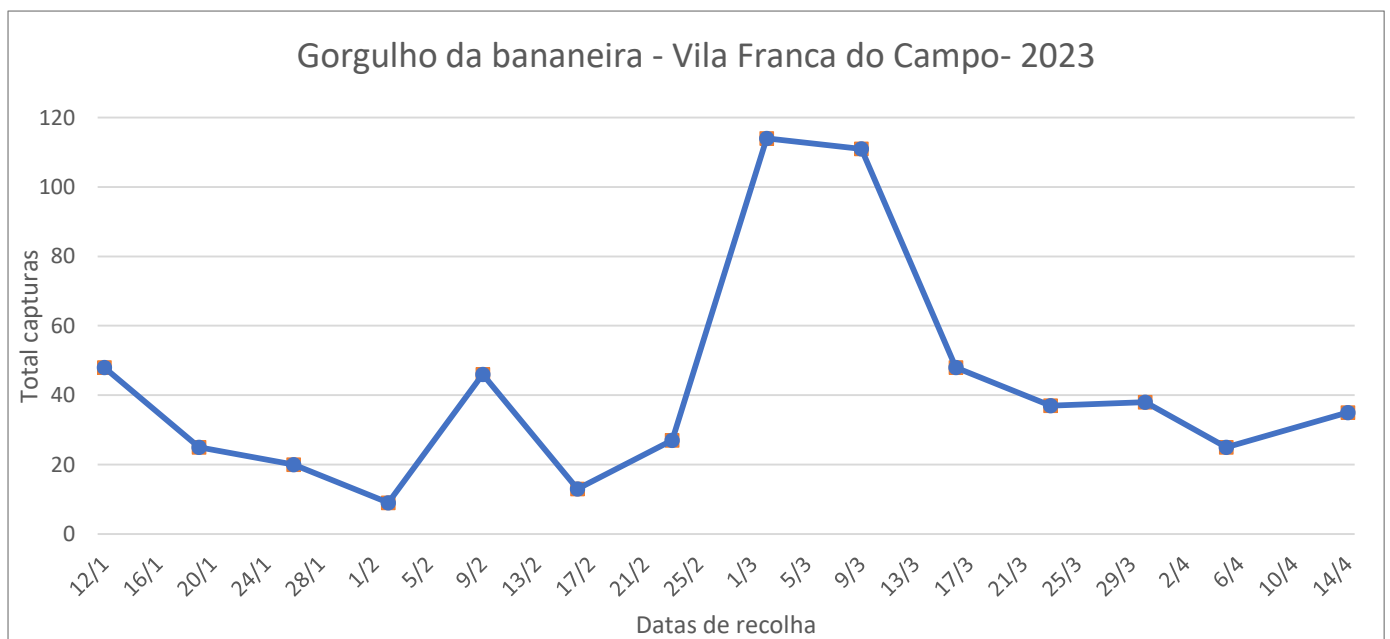

Figura 2- Evolução das capturas de adultos de *Cosmopolites sordidus* nas bananeiras nas Capelas, no ano de 2023

Figura 3- Evolução das capturas de adultos de *Cosmopolites sordidus* nas bananeiras em Ribeira Seca - Vila Franca do Campo, no ano de 2023

Quadro 1- Capturas de adultos de gorgulho da bananeira registadas em pomares de bananeira, de duas freguesias monitorizadas na Ilha de São Miguel, no ano de 2023.

Datas de leitura	Ribeira das Tainhas				Capelas			
	Arm1	Arm2	Arm3	Total	Arm 1	Arm 2	Arm 3	Total
12/1	6	52	6	64	4	1	1	6
19/1	4	15	8	27	2	0	7	9
26/1	5	15	8	28	2	1	3	6
2/2	7	6	2	15	1	1	1	3
9/2	12	26	8	46	0	0	3	3
16/2	4	10	5	65	1	2	2	5
23/2	14	39	2	55	1	4	7	12
2/3	40	50	16	106	0	9	4	13
9/3	24	55	12	91	4	4	2	10
16/3	5	23	9	37	7	6	4	17
23/3	5	20	6	31	4	2	8	14
30/3	9	28	3	40	3	6	1	10
5/4	4	11	4	19	1	3	2	6
14/4	6	21	8	35	14	5	1	20