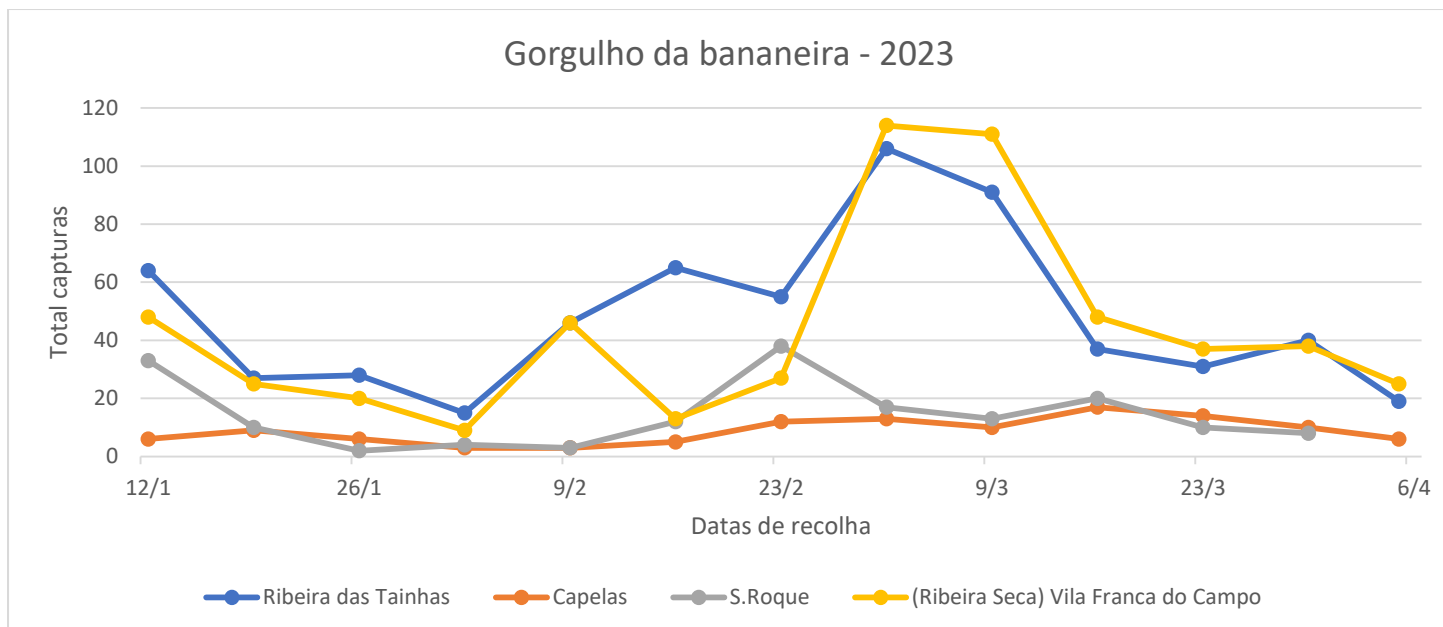

CUARENTAGRI

INFORMAÇÃO FITOSSANITÁRIA

Ilha: São Miguel – 14/4/2023

Cultura: Bananeira

**Praga: Gorgulho da bananeira/
*Cosmopolites sordidus***

Na última semana de monitorização, verificou-se uma diminuição nas capturas na Ribeira das Tainhas, Capelas, Ribeira Seca e S.Roque (Fig.1 /Quadro 1 e 2).

Em Rabo de Peixe registou-se um ligeiro aumento nas capturas (Fig. 2/Quadro 3).

Foram colocadas nas parcelas a monitorizar armadilhas Cosmotrack com o atrativo Cosmoplus (feromona de agregação).

**DRAg/DSA - Direção Regional da Agricultura
Direção de Serviços de Agricultura**

Figura 1- Evolução das capturas de adultos de *Cosmopolites sordidus* nas bananeiras nas diferentes freguesias monitorizadas, no ano de 2023

Quadro 1- Capturas de adultos de gorgulho da bananeira registadas em pomares de bananeira, de duas freguesias monitorizadas na Ilha de São Miguel, no ano de 2023.

Datas de leitura	Ribeira das Tainhas				Capelas			
	Arm1	Arm2	Arm3	Total	Arm 1	Arm 2	Arm 3	Total
12/1	6	52	6	64	4	1	1	6
19/1	4	15	8	27	2	0	7	9
26/1	5	15	8	28	2	1	3	6
2/2	7	6	2	15	1	1	1	3
9/2	12	26	8	46	0	0	3	3
16/2	4	10	5	65	1	2	2	5
23/2	14	39	2	55	1	4	7	12
2/3	40	50	16	106	0	9	4	13
9/3	24	55	12	91	4	4	2	10
16/3	5	23	9	37	7	6	4	17
23/3	5	20	6	31	4	2	8	14
30/3	9	28	3	40	3	6	1	10
5/4	4	11	4	19	1	3	2	6