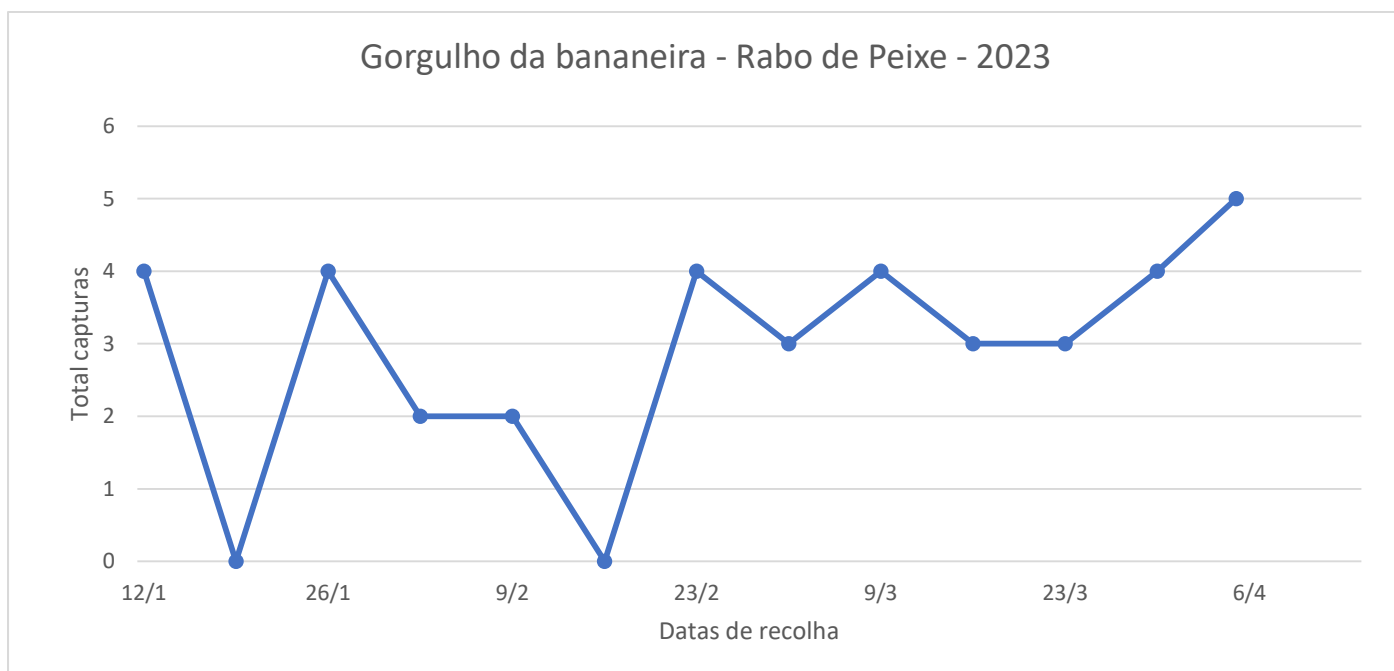

Datas de leitura	Ribeira das Tainhas				Capelas			
	Arm1	Arm2	Arm3	Total	Arm 1	Arm 2	Arm 3	Total
12/1	6	52	6	64	4	1	1	6
19/1	4	15	8	27	2	0	7	9
26/1	5	15	8	28	2	1	3	6
2/2	7	6	2	15	1	1	1	3
9/2	12	26	8	46	0	0	3	3
16/2	4	10	5	65	1	2	2	5
23/2	14	39	2	55	1	4	7	12
2/3	40	50	16	106	0	9	4	13
9/3	24	55	12	91	4	4	2	10
16/3	5	23	9	37	7	6	4	17
23/3	5	20	6	31	4	2	8	14
30/3	9	28	3	40	3	6	1	10
5/4	4	11	4	19	1	3	2	6

Quadro 2- Capturas de adultos de gorgulho da bananeira registadas em pomares de bananeira, de duas freguesias monitorizadas na Ilha de São Miguel, no ano de 2023.

Datas de leitura	Ribeira Seca (Vila Franca do Campo)				S.Roque			
	Arm 1	Arm 2	Arm 3	Total	Arm 1	Arm 2	Arm 3	Total
12/1	24	12	12	48	7	12	5	24
19/1	15	5	5	25	1	31	1	33
26/1	8	7	5	20	4	5	1	10
2/2	4	1	5	9	1	1	0	2
9/2	19	14	13	46	1	2	1	4
16/2	5	4	4	13	1	0	2	3
23/2	4	14	9	27	2	5	5	12
2/3	65	25	24	114	9	20	9	38
9/3	60	27	24	111	6	9	2	17
16/3	22	15	11	48	2	10	1	13
23/3	14	17	6	37	7	9	4	20
30/3	19	10	9	38	4	4	2	10
5/4	8	8	9	25	2	2	4	8

Figura 2 - Evolução das capturas de adultos de *Cosmopolites sordidus* no pomar de bananeira na freguesia de Rabo de Peixe, no ano de 2023.

Quadro 3 - Capturas de adultos de gorgulho da bananeira registadas no pomar de bananeiras da freguesia de Rabo de Peixe, na Ilha de São Miguel, no ano de 2023.

Datas de leitura	Rabo de Peixe
12/1	4
19/1	0
26/1	4
2/2	2
9/2	2
16/2	0
23/2	4
2/3	3
9/3	4
16/3	3
23/3	3
30//3	4
5/4	5