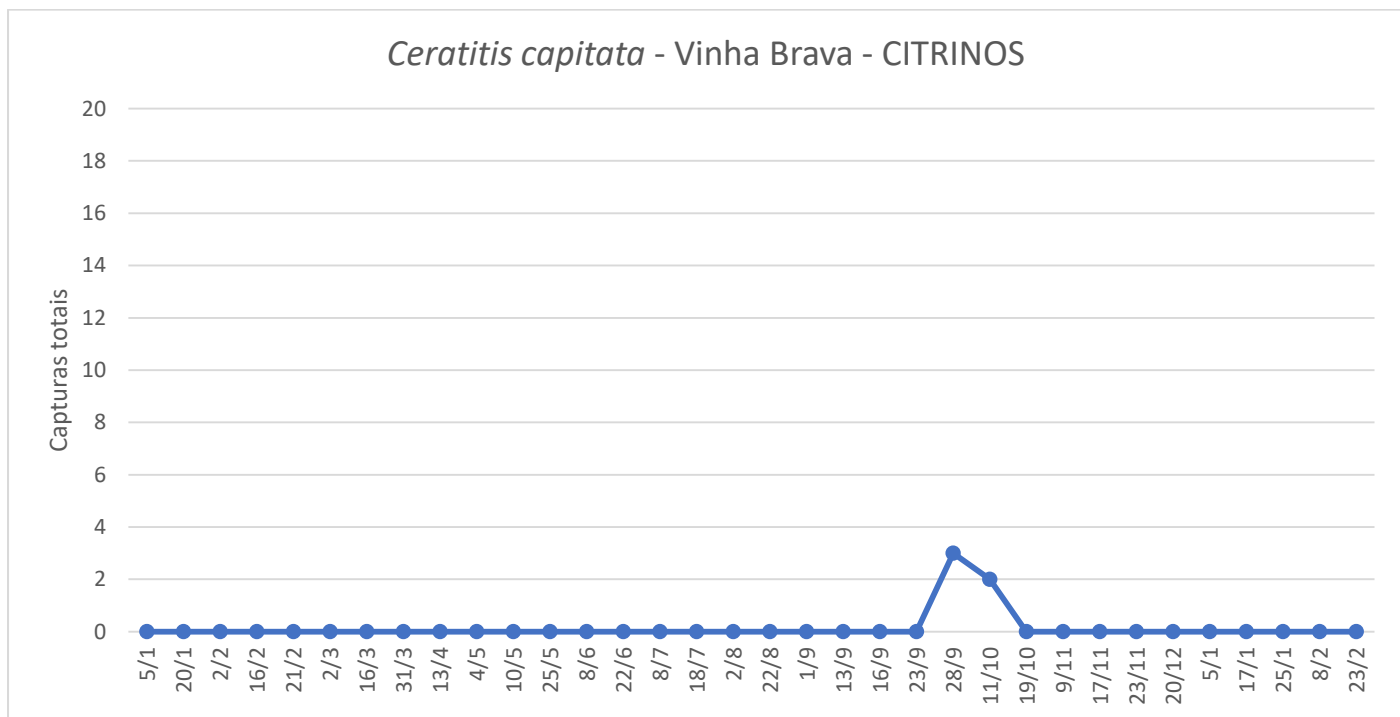

CUARENTAGRI

INFORMAÇÃO FITOSSANITÁRIA Ilha Terceira – 6/3/2023

Praga: *Ceratitis capitata*/ Mosca do Mediterrâneo

Não houve capturas de adultos de mosca do mediterrâneo na Vinha Brava, Canada do Pavão e na Terra chã (Fig. 1, 2 e 3; Quadro 1, 2 e 3).

Foram instaladas armadilhas Tephri com atrativo trimedlure em parcelas com citrinos.

Serviço de Desenvolvimento Agrário da Terceira

Figura 1 - Evolução das capturas de adultos de *C. capitata* na parcela com citrinos na Vinha Brava, em 2022 e 2023.

Quadro 1 - Capturas de adultos de *C. capitata* na parcela com citrinos na Vinha Brava, em 2022 e 2023.

Vinha Brava				
Tephri c/Trimedlure				
Dias de leitura	Captura por dia	Total	M	F
5/1	0	0	0	0
20/1	0	0	0	0
2/2	0	0	0	0
16/2	0	0	0	0
21/2	0	0	0	0
2/3	0	0	0	0
16/3	0	0	0	0
31/3	0	0	0	0
13/4	0	0	0	0
4/5	0	0	0	0
10/5	0	0	0	0
25/5	0	0	0	0
8/6	0	0	0	0
22/6	0	0	0	0
8/7	0	0	0	0
18/7	0	0	0	0
2/8	0	0	0	0
22/8	0	0	0	0
1/9	0,2	2	0	0
13/9	0,5	6	0	0
16/9	0,6	2	0	0
23/9	0	0	0	0
28/9	0,6	3	3	0
11/10	0,15	2	1	1
19/10	0	0	0	0
9/11	0	0	0	0
17/11	0	0	0	0
23/11	0	0	0	0
20/12	0	0	0	0
5/1	0	0	0	0
17/1	0	0	0	0
25/1	0	0	0	0
8/2	0	0	0	0
23/2	0	0	0	0

Figura 2 - Evolução das capturas de adultos de *C. capitata* na parcela com citrinos na Canada do Pavão, em 2022 e 2023

Quadro 2 - Capturas de adultos de *C. capitata* na parcela com citrinos na Canada do Pavão, em 2022 e 2023.