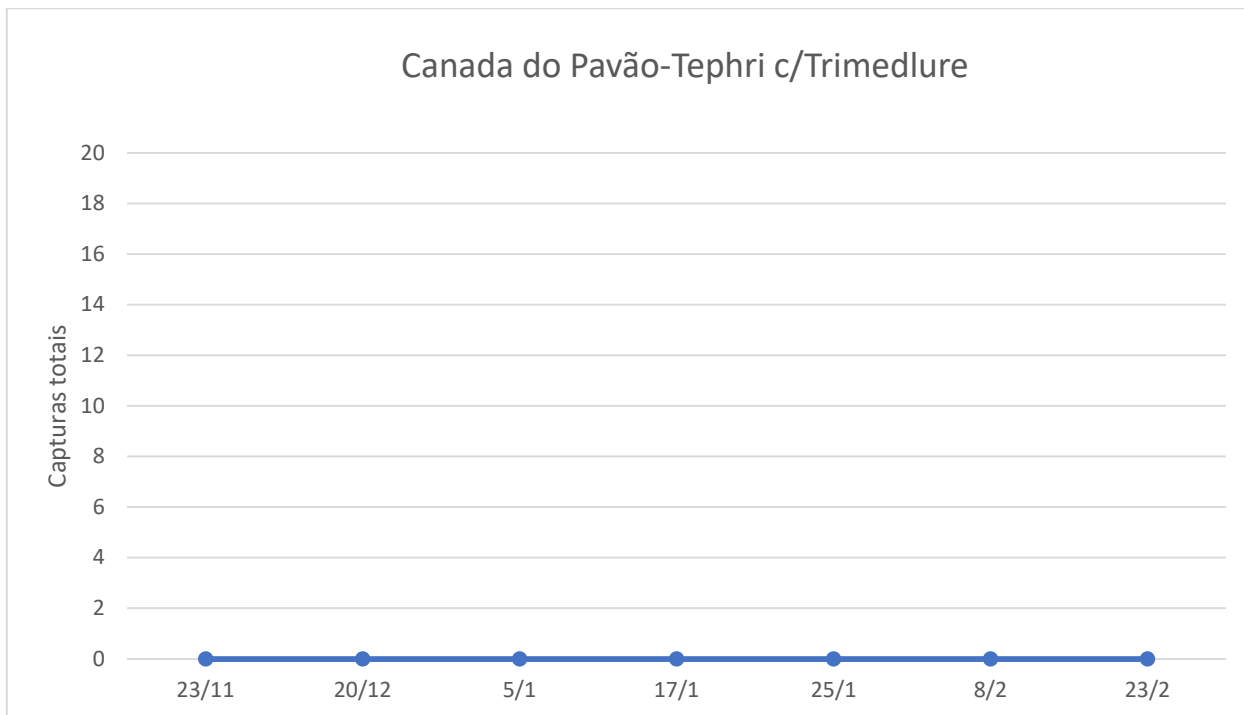

CUARENTAGRI

INFORMAÇÃO FITOSSANITÁRIA Ilha Terceira – 6/3/2023

Praga: *Ceratitis capitata*/ Mosca do Mediterrâneo

Não houve capturas de adultos de mosca do mediterrâneo na Vinha Brava, Canada do Pavão e na Terra chã (Fig. 1, 2 e 3; Quadro 1, 2 e 3).

Foram instaladas armadilhas Tephri com atrativo trimedlure em parcelas com citrinos.

Serviço de Desenvolvimento Agrário da Terceira

Figura 1 - Evolução das capturas de adultos de *C. capitata* na parcela com citrinos na Vinha Brava, em 2022 e 2023.

Quadro 1 - Capturas de adultos de *C. capitata* na parcela com citrinos na Vinha Brava, em 2022 e 2023.

Vinha Brava				
Tephri c/Trimedlure				
Dias de leitura	Captura por dia	Total	M	F
5/1	0	0	0	0
20/1	0	0	0	0
2/2	0	0	0	0
16/2	0	0	0	0
21/2	0	0	0	0
2/3	0	0	0	0
16/3	0	0	0	0
31/3	0	0	0	0
13/4	0	0	0	0
4/5	0	0	0	0
10/5	0	0	0	0
25/5	0	0	0	0
8/6	0	0	0	0
22/6	0	0	0	0
8/7	0	0	0	0
18/7	0	0	0	0
2/8	0	0	0	0
22/8	0	0	0	0
1/9	0,2	2	0	0
13/9	0,5	6	0	0
16/9	0,6	2	0	0
23/9	0	0	0	0
28/9	0,6	3	3	0
11/10	0,15	2	1	1
19/10	0	0	0	0
9/11	0	0	0	0
17/11	0	0	0	0
23/11	0	0	0	0
20/12	0	0	0	0
5/1	0	0	0	0
17/1	0	0	0	0
25/1	0	0	0	0
8/2	0	0	0	0
23/2	0	0	0	0

Figura 2 - Evolução das capturas de adultos de *C. capitata* na parcela com citrinos na Canada do Pavão, em 2022 e 2023

Quadro 2 - Capturas de adultos de *C. capitata* na parcela com citrinos na Canada do Pavão, em 2022 e 2023.