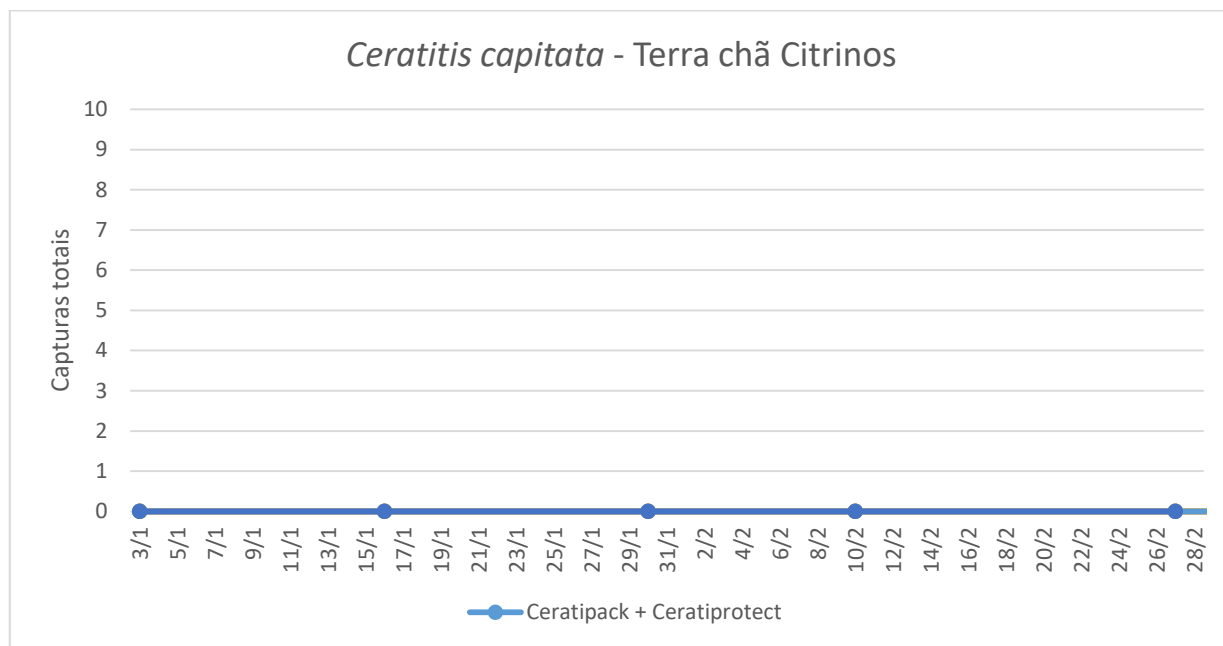

Figura 2 - Evolução das capturas de adultos de *C. capitata* na parcela com citrinos na Canada do Pavão, em 2022 e 2023

Quadro 2 - Capturas de adultos de *C. capitata* na parcela com citrinos na Canada do Pavão, em 2022 e 2023.

FRUTER-Citrinos

Figura 3 - Evolução das capturas de adultos de *C. capitata* na parcela com citrinos na Terra chã, em 2022 e 2023

Quadro 3 - Capturas de adultos de *C. capitata* na parcela com citrinos na Terra chã, em 2022 e 2023.

	Ceratitis capitata	
	Terra chã	
22/dez	0	0
03/ian	0	0
16/ian	0	0
30/ian	0	0
10/fev	0	0
27/fev	0	0