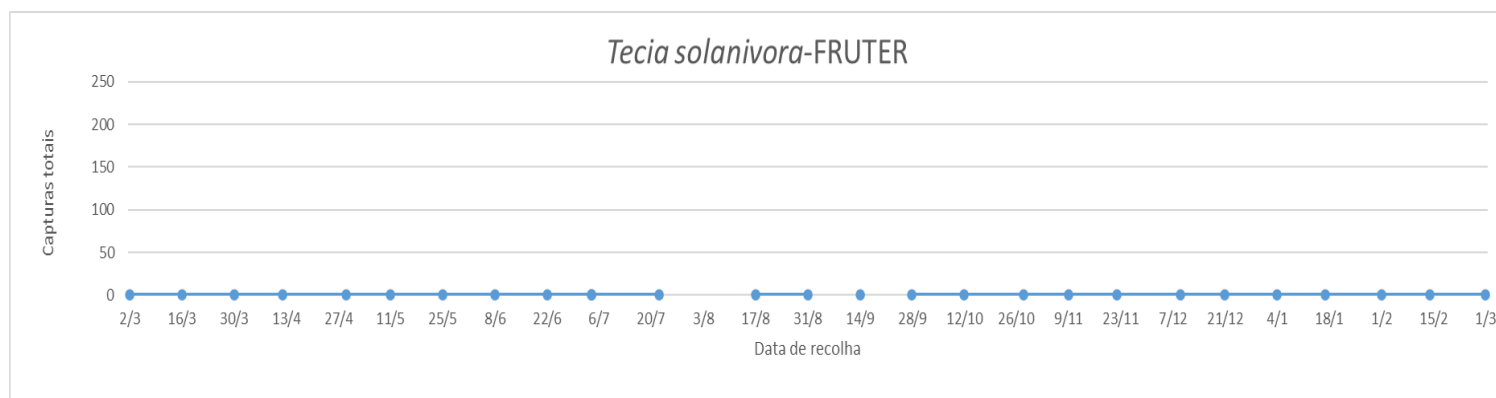

## INFORMAÇÃO FITOSSANITÁRIA Ilha Terceira – 6/03/2023

**Cultura: Batateira**

**Praga: *Tecia solanivora*/ Traça da batateira**

No armazém da FRUTER não houve capturas de adultos (Fig.1/Quadro 1).

Foram utilizadas armadilhas delta para a monitorização desta praga.

## FRUTER

Figura 1 - Evolução das capturas de adultos de *Tecia solanivora* em 2022 e 2023.

Quadro 1 - Evolução das capturas de adultos de *Tecia solanivora* em 2023.

<i>Tecia solanivora</i>	
Dias da leitura	Capturas
21/2	CA
2/3	0
16/3	0
30/3	0
12/4	0
29/4	0
11/5	0
25/5	0
8/6	0
22/6	0
4/7	0
22/7	0
4/7	0
5/8	
17/8	0
31/8	0
1/9	
14/9	0
15/9	
28/9	0
12/10	0
28/10	0
9/11	0
22/11	0
9/12	0
21/12	0
4/1	0
17/1	0
1/2	0