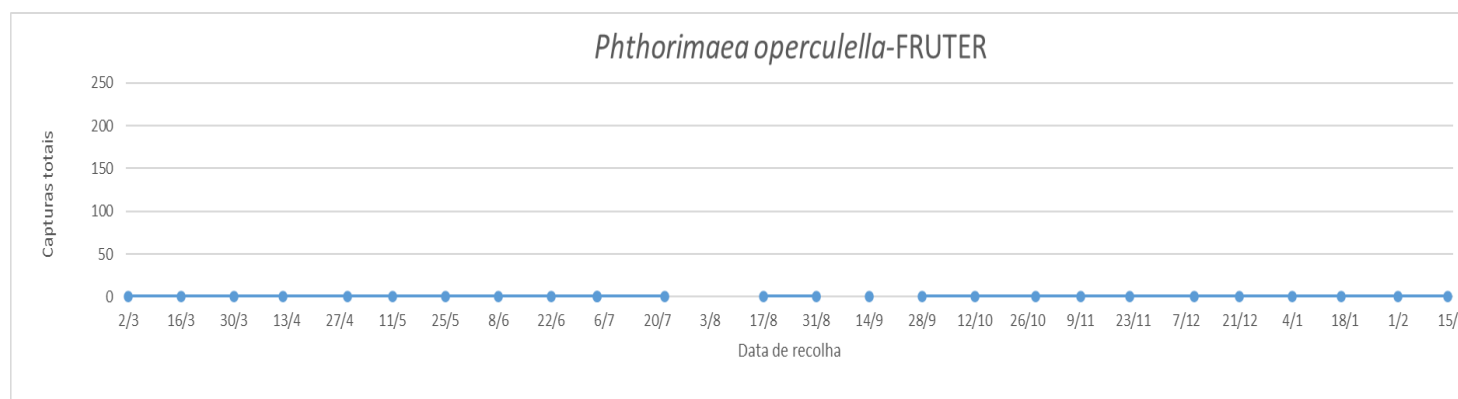

## INFORMAÇÃO FITOSSANITÁRIA Ilha Terceira – 16/02/2023

**Cultura: Batateira**

**Praga: *Phthorimaea operculella***

**Traça comum da batata**

Não houve capturas de adultos de *Phthorimaea operculella* no armazém da FRUTER (Fig.1/Quadro 1)

Para a monitorização desta praga foram utilizadas armadilhas Delta com feromona sexual específica.

Figura 1 - Evolução das capturas de adultos de *Phthorimaea operculella* em 2023.

Quadro 1 - Evolução das capturas de adultos de *Phthorimaea operculella* em 2023.

<b>Phthorimaea operculella</b>	
<b>BATATEIRA</b>	
<b>FRUTERCOOP</b>	
<b>Dias da leitura</b>	
21/2	CA
2/3	0
16/3	0
30/3	0
12/4	0
29/4	0
11/5	0
25/5	0
8/6	0
22/6	0
4/7	0
22/7	0
4/7	0
5/8	
17/8	0
31/8	0
1/9	
14/9	0
15/9	
28/9	0
12/10	0
28/10	0
9/11	0
22/11	0
9/12	0
21/12	0
4/1	0
17/1	0
1/2	0
14/2	0