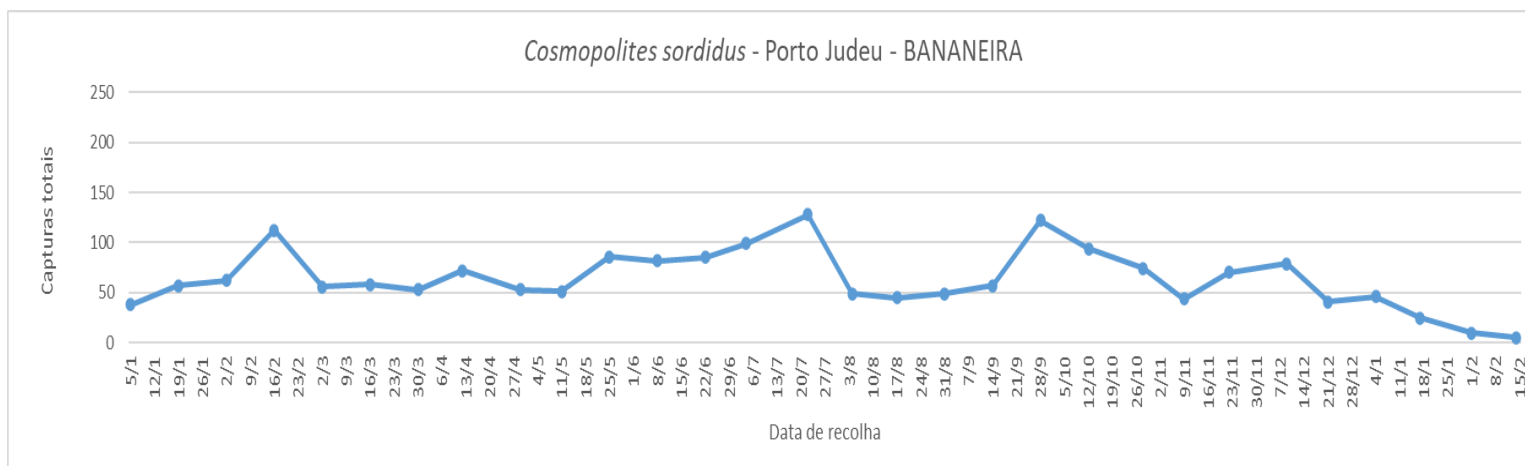

CUARENTAGRI

INFORMAÇÃO FITOSSANITÁRIA Ilha Terceira 16/02/2023

Praga: *Cosmopolites sordidus* / Gorgulho da bananeira

Na última semana de monitorização:
No **Porto Judeu** na armadilha cosmotrack com atrativo cosmoplus as capturas de adultos diminuíram e na **armadilha cosmotrack c/ ecosordidina 90K** as capturas aumentaram (Fig.1 e Quadro 1 e 2).

Cultura: BANANEIRA FRUTER/FRUTERCOOP

Figura 1 - Evolução das capturas de adultos de *C. sordidus* no pomar de bananeiras na freguesia de Porto Judeu, no ano 2022 e 2023.

Quadro 1 - Capturas de adultos de *C. sordidus* registadas no pomar de bananeiras nas armadilhas Cosmotrack com atrativo Cosmoplus na freguesia do Porto Judeu, no ano 2022 e 2023.

Porto Judeu					
<i>Cosmopolites sordidus</i> – Arm. Cosmotrack c/ atrativo Cosmoplus					
Datas de leituras	1ª Arm	2ª Arm	3ª Arm	Capturas por dia	Total
22/6	23	28	34	2	85
4/7	39	37	23	2,7	99
22/7	74	29	25	2,3	128
4/8	17	11	21	1,3	49
17/8	12	15	18	1	45
31/8	22	7	20	1,3	49
14/9	24	25	8	1,3	57
28/9	45	51	26	3	122
12/10	38	17	39	2	94
28/10	29	23	22	1,6	74
9/11	13	19	12	1,3	44
22/11	38	15	17	1,8	70
9/12	47	17	15	1,5	79
21/12	17	13	11	1,1	41
4/1	19	18	9	3,06	46
17/1	1	8	16	1,9	25
1/2	6	0	4	0,66	10
14/2	2	3	0	0,33	5