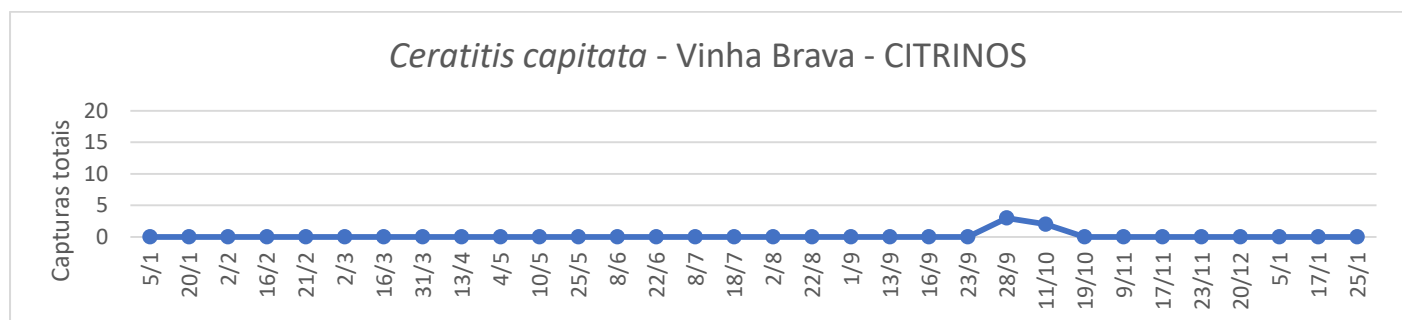

São Bento				
Dias de leitura	Tephri c/ Trimedlure			
	Captura por dia	Total	M	F
25/5	Colocação armadilha			
8/6	0	0	0	0
22/6	0	0	0	0
8/7	0,05	1	1	0
18/7	0,1	1	0	1
2/8	0	0	0	0
22/8	0	0	0	0
1/9	0	0	0	0
13/9	0	0	0	0
16/9	0	0	0	0
23/9	0	0	0	0
28/9	0	0	0	0
11/10	0,15	2	0	2
25/10	0	0	0	0
9/11	0	0	0	0
17/11	0	0	0	0
21/11	0	0	0	0
5/12	0	0	0	0
19/12	0,06	1	1	0
3/1	0,06	1	0	1
17/1	0	0	0	0
30/1	0	0	0	0

# Serviço de Desenvolvimento Agrário da Terceira

Figura 2 - Evolução das capturas de adultos de *C. capitata* na parcela com citrinos na Vinha Brava, em 2022 e 2023.

Quadro 2 - Capturas de adultos de *C. capitata* na parcela com citrinos na Vinha Brava, em 2022 e 2023.

Vinha Brava				
Tephri c/Trimedlure				
Dias de leitura	Captura por dia	Total	M	F
5/1	0	0	0	0
20/1	0	0	0	0
2/2	0	0	0	0
16/2	0	0	0	0
21/2	0	0	0	0
2/3	0	0	0	0
16/3	0	0	0	0
31/3	0	0	0	0
13/4	0	0	0	0
4/5	0	0	0	0
10/5	0	0	0	0
25/5	0	0	0	0
8/6	0	0	0	0
22/6	0	0	0	0
8/7	0	0	0	0
18/7	0	0	0	0
2/8	0	0	0	0
22/8	0	0	0	0
1/9	0,2	2	0	0
13/9	0,5	6	0	0
16/9	0,6	2	0	0
23/9	0	0	0	0
28/9	0,6	3	3	0
11/10	0,15	2	1	1
19/10	0	0	0	0
9/11	0	0	0	0
17/11	0	0	0	0
23/11	0	0	0	0
20/12	0	0	0	0
5/1	0	0	0	0
17/1	0	0	0	0
25/1	0	0	0	0