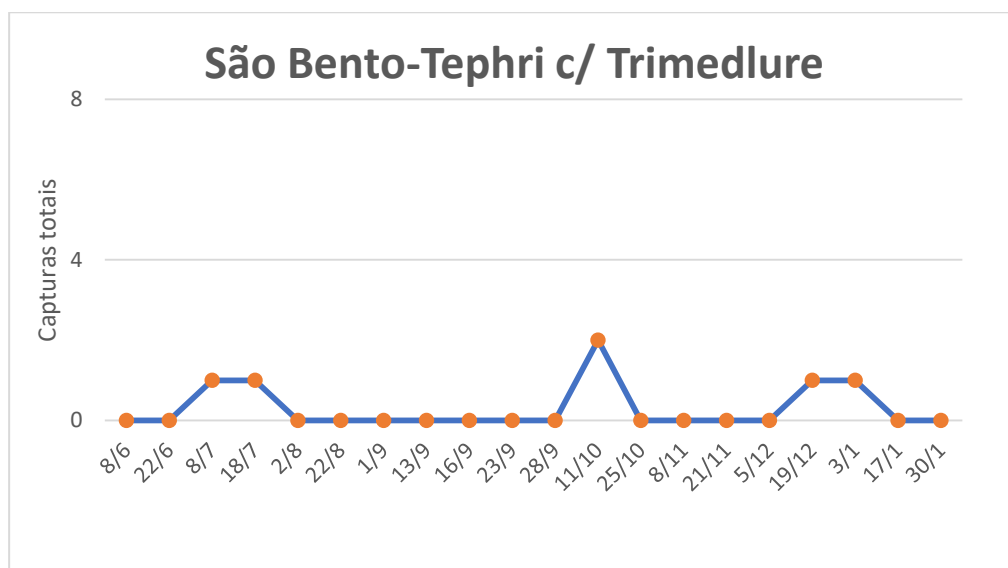

### Cultura-Citrinos Universidade dos Açores

Figura 1 - Evolução das capturas de adultos de *C. capitata* na parcela de S.Bento em 2022 e 2023.

Quadro 1 - Capturas de adultos de *C. capitata* na parcela com citrinos na freguesia de São Bento, em 2022 e 2023.

São Bento				
Dias de leitura	Tephri c/ Trimedlure			
	Captura por dia	Total	M	F
25/5	Colocação armadilha			
8/6	0	0	0	0
22/6	0	0	0	0
8/7	0,05	1	1	0
18/7	0,1	1	0	1
2/8	0	0	0	0
22/8	0	0	0	0
1/9	0	0	0	0
13/9	0	0	0	0
16/9	0	0	0	0
23/9	0	0	0	0
28/9	0	0	0	0
11/10	0,15	2	0	2
25/10	0	0	0	0
9/11	0	0	0	0
17/11	0	0	0	0
21/11	0	0	0	0
5/12	0	0	0	0
19/12	0,06	1	1	0
3/1	0,06	1	0	1
17/1	0	0	0	0
30/1	0	0	0	0