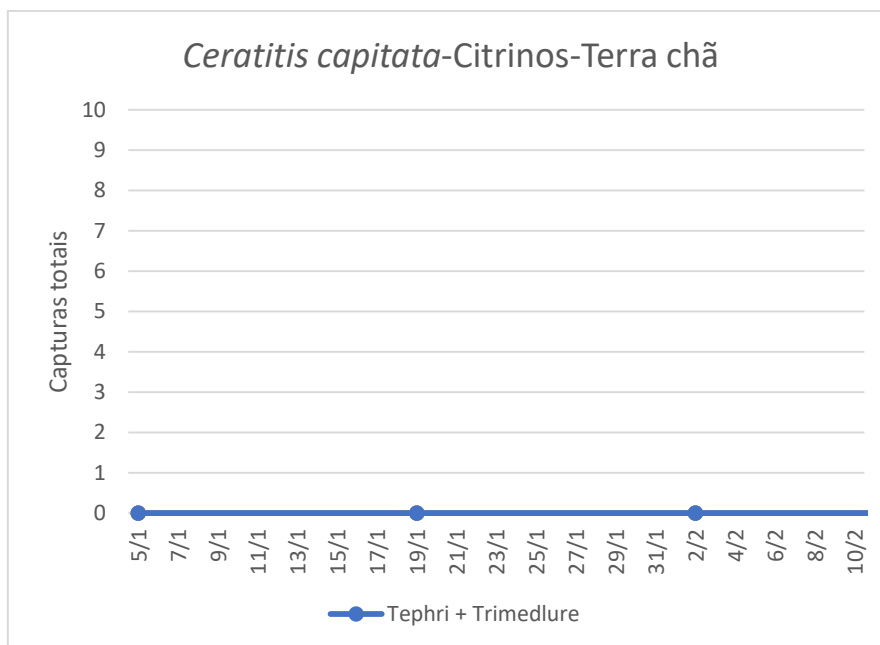

CUARENTAGRI

INFORMAÇÃO FITOSSANITÁRIA Ilha Terceira – 16/02/2023

Praga: *Ceratitis capitata*/ Mosca do Mediterrâneo

Não houve capturas de adultos de mosca do mediterrâneo na Terra chã (Fig. 1; Quadro 1).

Foi instalada uma armadilha tephri com atrativo trimedlure e uma armadilha ceratrap numa parcela de citrinos na Terra chã.

FRUTER

Figura 1 - Evolução das capturas de adultos de *C. capitata* numa parcela com citrinos na Terra chã em 2023.

Figura 2 - Evolução das capturas de adultos de *C. capitata* numa parcela com citrinos na Terra chã em 2023.

Quadro1 - Evolução das capturas de adultos de *C. capitata* numa parcela com citrinos na Terra chã em 2023.

	Ceratitis capitata	
	Terra chã	
	Tephri com trimedlure	Cera trap
22/dez	0	0
03/jan	0	0
16/jan	0	0
30/jan	0	0
10/fev	0	0