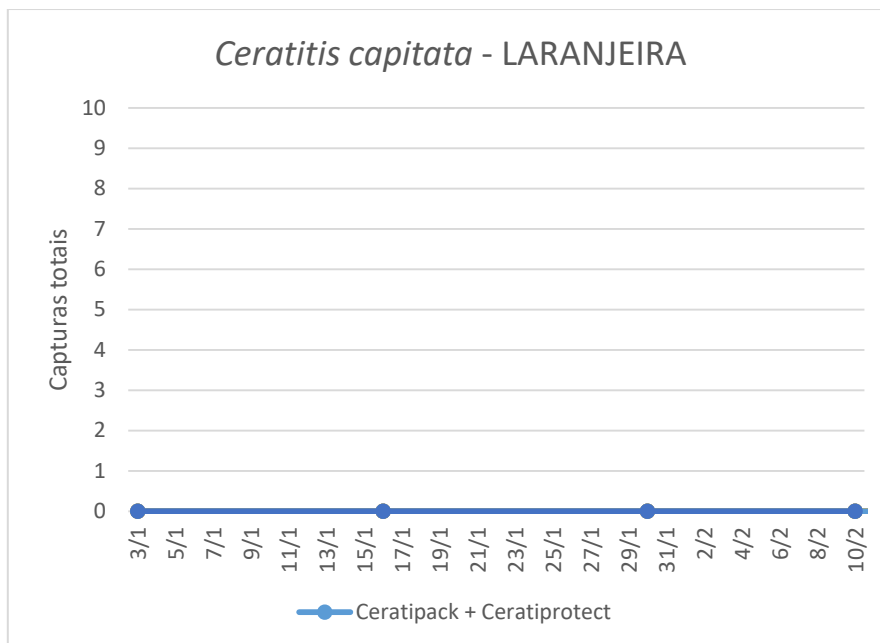

CUARENTAGRI

INFORMAÇÃO FITOSSANITÁRIA Ilha Terceira – 16/02/2023

Praga: *Ceratitis capitata*/ Mosca do Mediterrâneo

Não houve capturas de adultos de mosca do mediterrâneo na Terra chã (Fig. 1; Quadro 1).

Foi instalada uma armadilha tephri com atrativo trimedlure e uma armadilha ceratrap numa parcela de citrinos na Terra chã.

FRUTER

Figura 1 - Evolução das capturas de adultos de *C. capitata* numa parcela com citrinos na Terra chã em 2023.

Figura 2 - Evolução das capturas de adultos de *C. capitata* numa parcela com citrinos na Terra chã em 2023.

Quadro1 - Evolução das capturas de adultos de *C. capitata* numa parcela com citrinos na Terra chã em 2023.