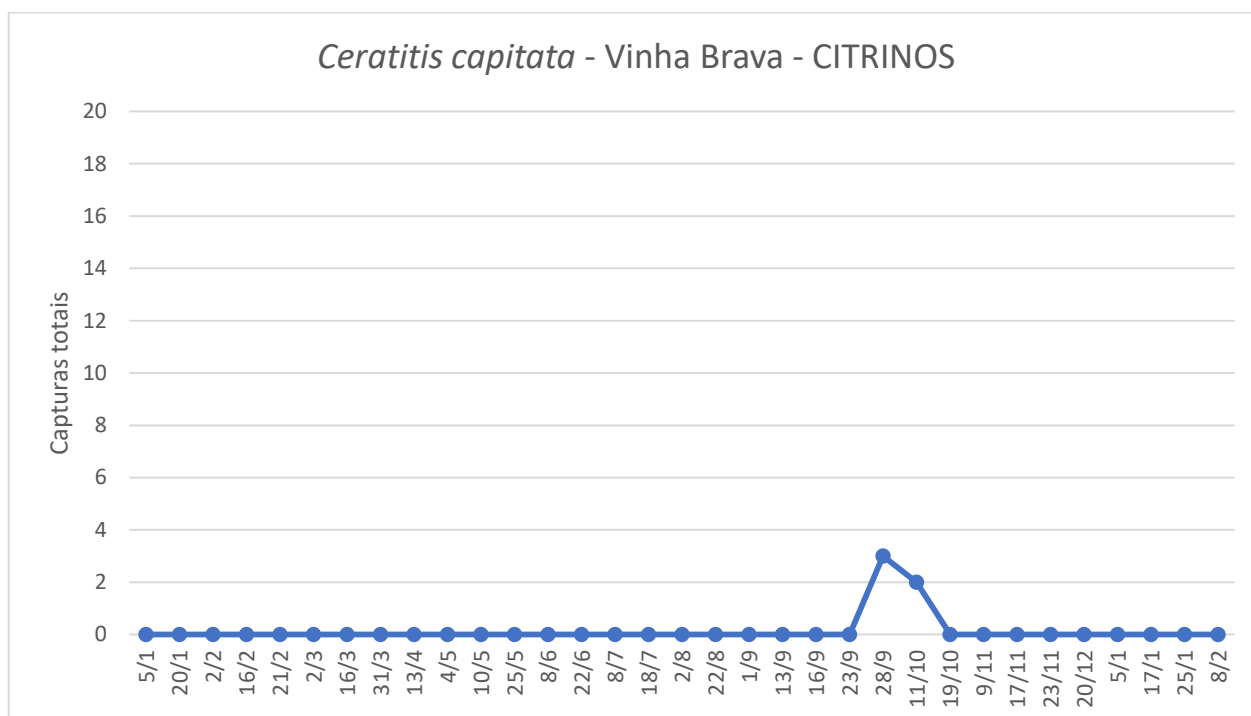

CUARENTAGRI

INFORMAÇÃO FITOSSANITÁRIA Ilha Terceira – 13/02/2023

Praga: *Ceratitis capitata*/ Mosca do Mediterrâneo

Não houve capturas de adultos de mosca do Mediterrâneo na Vinha Brava e na Canada do Pavão (Fig. 1 e 2; Quadro 1 e 2).

Foram instaladas armadilhas Tephri com atrativo trimedlure em parcelas com citrinos.

Serviço de Desenvolvimento Agrário da Terceira

Figura 1 - Evolução das capturas de adultos de *C. capitata* na parcela com citrinos na Vinha Brava, em 2022 e 2023.

Quadro 1 - Capturas de adultos de *C. capitata* na parcela com citrinos na Vinha Brava, em 2022 e 2023.

Vinha Brava				
Tephri c/Trimedlure				
Dias de leitura	Captura por dia	Total	M	F
5/1	0	0	0	0
20/1	0	0	0	0
2/2	0	0	0	0
16/2	0	0	0	0
21/2	0	0	0	0
2/3	0	0	0	0
16/3	0	0	0	0
31/3	0	0	0	0
13/4	0	0	0	0
4/5	0	0	0	0
10/5	0	0	0	0
25/5	0	0	0	0
8/6	0	0	0	0
22/6	0	0	0	0
8/7	0	0	0	0
18/7	0	0	0	0
2/8	0	0	0	0
22/8	0	0	0	0
1/9	0,2	2	0	0
13/9	0,5	6	0	0
16/9	0,6	2	0	0
23/9	0	0	0	0
28/9	0,6	3	3	0
11/10	0,15	2	1	1
19/10	0	0	0	0
9/11	0	0	0	0
17/11	0	0	0	0
23/11	0	0	0	0
20/12	0	0	0	0
5/1	0	0	0	0
17/1	0	0	0	0
25/1	0	0	0	0
8/2	0	0	0	0

Figura 2 - Evolução das capturas de adultos de *C. capitata* na parcela com citrinos na Canada do Pavão, em 2022 e 2023.

Quadro 2 - Capturas de adultos de *C. capitata* na parcela com citrinos na Canada do Pavão, em 2022 e 2023.