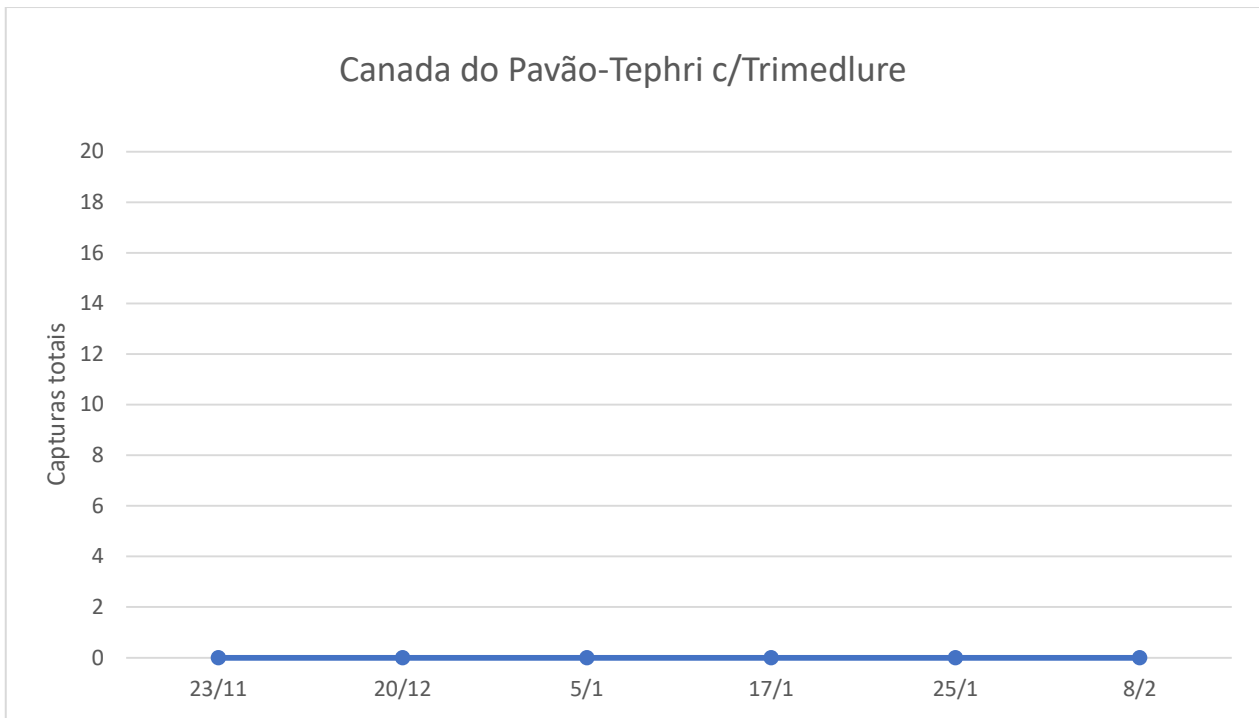

Quadro 1 - Capturas de adultos de *C. capitata* na parcela com citrinos na Vinha Brava, em 2022 e 2023.

Vinha Brava				
Tephri c/Trimedlure				
Dias de leitura	Captura por dia	Total	M	F
5/1	0	0	0	0
20/1	0	0	0	0
2/2	0	0	0	0
16/2	0	0	0	0
21/2	0	0	0	0
2/3	0	0	0	0
16/3	0	0	0	0
31/3	0	0	0	0
13/4	0	0	0	0
4/5	0	0	0	0
10/5	0	0	0	0
25/5	0	0	0	0
8/6	0	0	0	0
22/6	0	0	0	0
8/7	0	0	0	0
18/7	0	0	0	0
2/8	0	0	0	0
22/8	0	0	0	0
1/9	0,2	2	0	0
13/9	0,5	6	0	0
16/9	0,6	2	0	0
23/9	0	0	0	0
28/9	0,6	3	3	0
11/10	0,15	2	1	1
19/10	0	0	0	0
9/11	0	0	0	0
17/11	0	0	0	0
23/11	0	0	0	0
20/12	0	0	0	0
5/1	0	0	0	0
17/1	0	0	0	0
25/1	0	0	0	0
8/2	0	0	0	0

Figura 2 - Evolução das capturas de adultos de *C. capitata* na parcela com citrinos na Canada do Pavão, em 2022 e 2023.

Quadro 2 - Capturas de adultos de *C. capitata* na parcela com citrinos na Canada do Pavão, em 2022 e 2023.