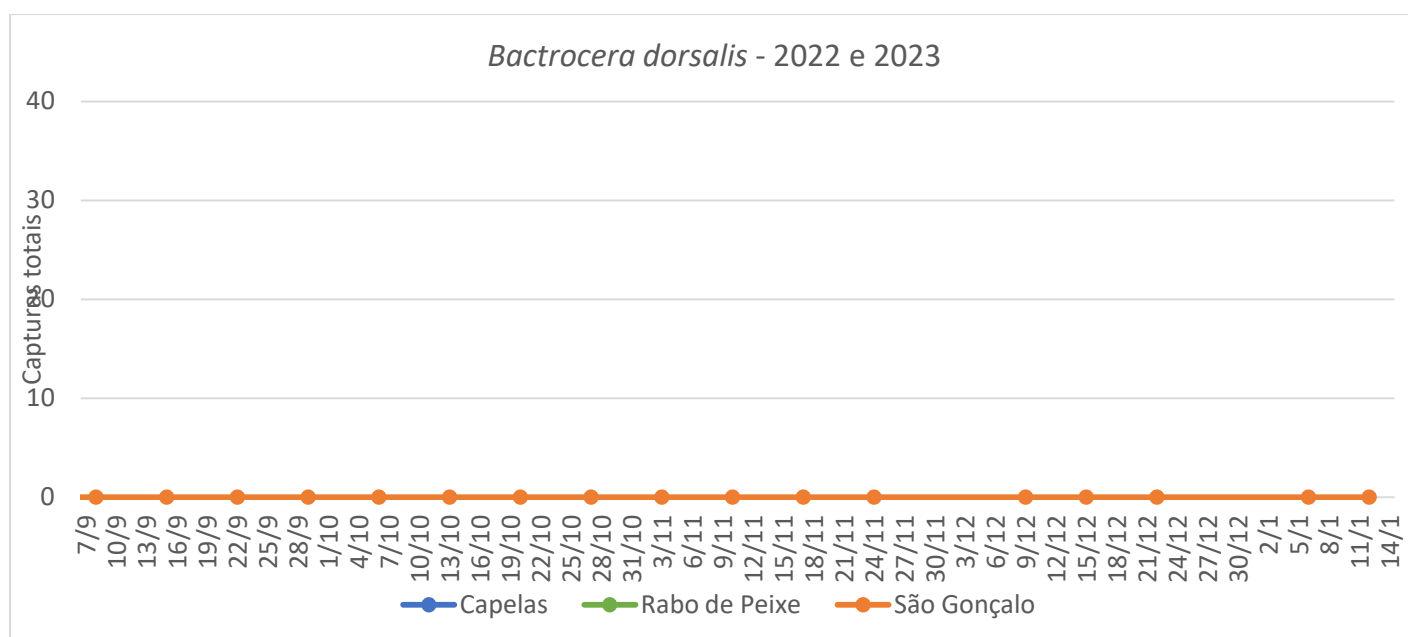

CUARENTAGRI

INFORMAÇÃO FITOSSANITÁRIA Ilha de S.Miguel– 28/01/2023

Cultura: Polífago

**Praga: *Bactrocera dorsalis*
/mosca-oriental-da-fruta**

Para esta praga ainda não foram detetadas quaisquer capturas de adultos.

**DRAg/DSA - Direção Regional da Agricultura
Direção de Serviços de Agricultura**

Figura 1- Evolução das capturas totais de adultos de *B. dorsalis* na freguesia de Lajes, no ano 2022 e 2023.

Quadro 1 - Capturas totais de adultos de *B. dorsalis* nas armadilhas registadas na freguesia de Lajes, no ano 2022 e 2023.

Bactrocera dorsalis					
CITRINOS					
Dias das leituras	Capelas	Rabo de Peixe	Ribeira das Tainhas	São Gonçalo	São Roque
8/9	0	0	0	0	0
15/9	0	0	0	0	0
22/9	0	0	0	0	0
29/9	0	0	0	0	0
6/10	0	0	0	0	0
13/10	0	0	0	0	0
20/10	0	0	0	0	0
27/10	0	0		0	0
3/11	0	0		0	0
10/11	0	0		0	0
17/11	0	0	0	0	0
24/11	0	0	0	0	0
9/12	0	0	0	0	0
15/12	0	0	0	0	0
22/12	0	0	0	0	0
6/1	0	0	0	0	0
12/1	0	0	0	0	0