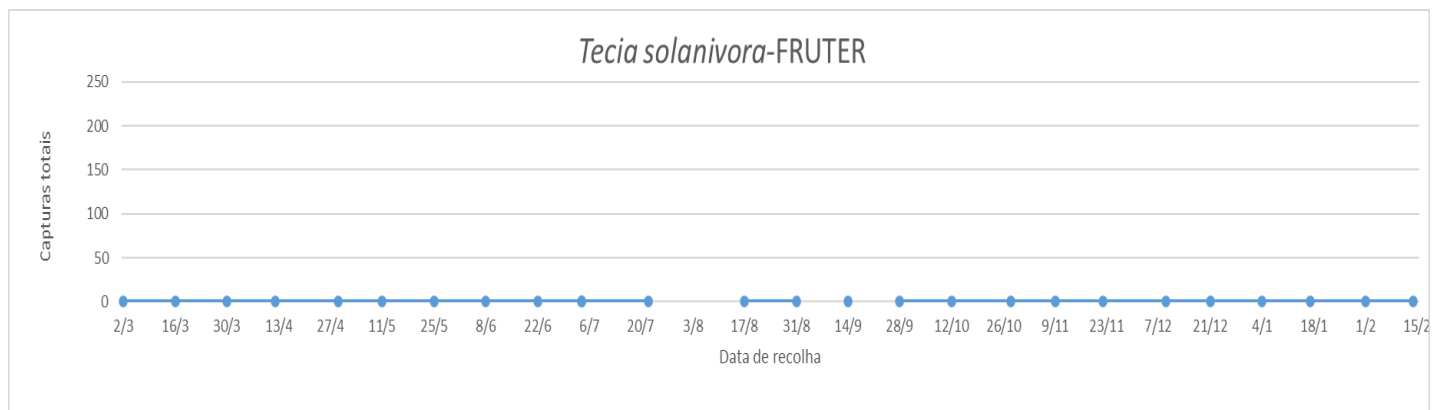

CUARENTAGRI

INFORMAÇÃO FITOSSANITÁRIA Ilha Terceira – 16/02/2022

Cultura: Batateira

Praga: *Tecia solanivora*/ Traça da batateira

No armazém da FRUTER não houve capturas de adultos (Fig.1/Quadro 1).

As armadilhas delta com feromona específica foram utilizadas para a monitorização desta praga.

Figura 1 - Evolução das capturas de adultos de *Tecia solanivora* em 2023.

Quadro 1 - Evolução das capturas de adultos de *Tecia solanivora* em 2023.

<i>Tecia solanivora</i>	
BATATEIRA	
FRUTERCOOP	
Dias da leitura	Coluna1
21/2	CA
2/3	0
16/3	0
30/3	0
12/4	0
29/4	0
11/5	0
25/5	0
8/6	0
22/6	0
4/7	0
22/7	0
4/7	0
5/8	
17/8	0
31/8	0
1/9	
14/9	0
15/9	
28/9	0
12/10	0
28/10	0
9/11	0
22/11	0
9/12	0
21/12	0
4/1	0
17/1	0
1/2	0
14/2	0