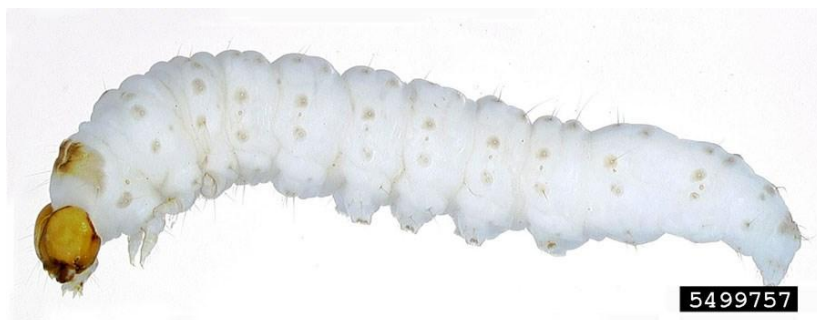

CUARENTAGRI

INFORMAÇÃO FITOSSANITÁRIA Ilha Terceira- 18/01/2023

Cultura: Batateira
Praga: *Tecia solanivora*
Traça da batateira

Não foram registadas capturas desta praga (Quadro 1).
Para a monitorização desta praga foram utilizadas armadilhas delta com feromona específica.

FRUTER

Quadro 1- Capturas de adultos de *Tecia solanivora* registadas no armazém da Fruter.

Armazém da Fruter	
Dias das leituras	Armadilha delta
14/9	Colocação da armadilha
15/9	0
28/9	0
12/10	0
28/10	0
9/11	0
22/11	0
9/12	0
21/12	0
4/1	0