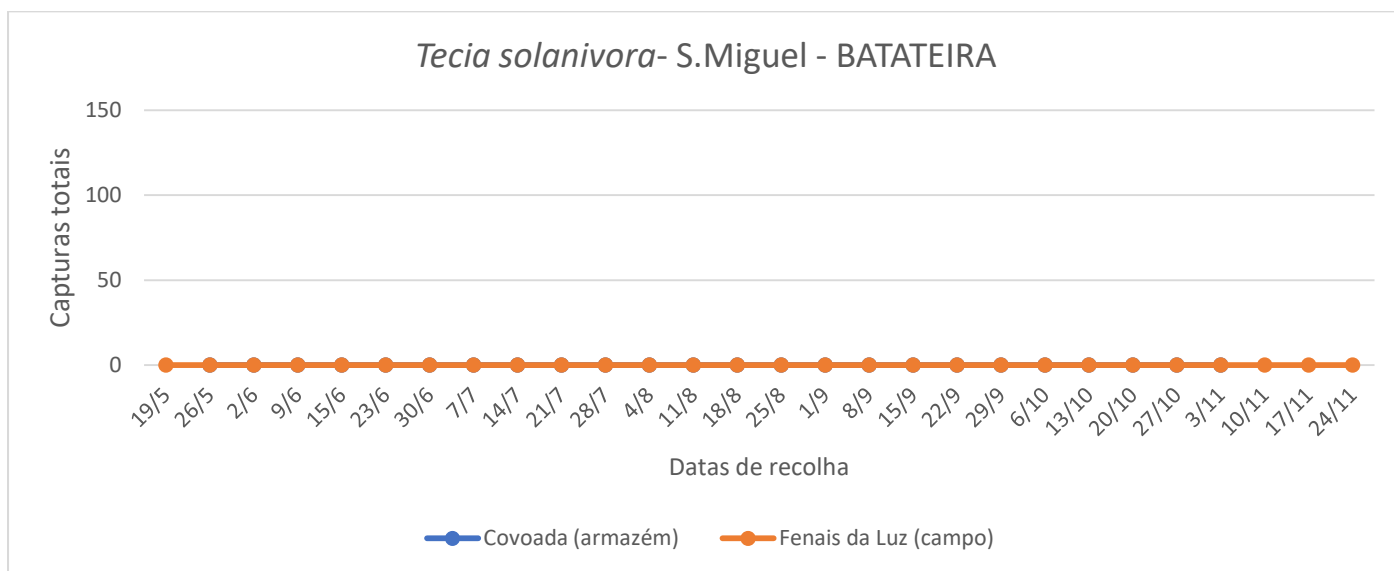

## INFORMAÇÃO FITOSSANITÁRIA Ilha São Miguel – 30/11/2022

**Cultura: Batateira**

**Praga: *Tecia solanivora*/ Traça da batateira**

Na ilha de S. Miguel, ainda não foi detetada qualquer captura desta praga em nenhum dos locais monitorizados (Fig. 1, Quadro 1).

Armadilhas delta com feromona específica foram utilizadas para a monitorização desta praga.

**DRA/DSA - Direção Regional da Agricultura  
Direção de Serviços de Agricultura**

Figura 1 - Evolução das capturas de adultos de *T. solanivora*, na freguesia de Covoadá e de Fenais da Luz, no ano 2022.

Quadro 1- Capturas de adultos de *Tecia solanivora* registadas na freguesia de Covoadá e de Fenais da Luz, no ano 2022.

	<b>Covoadá (armazém)</b>	<b>Fenais da Luz (campo)</b>
<b>Dias das leituras</b>	<b>Armadilha delta</b>	<b>Armadilha delta</b>
<b>19/5</b>	Colocação da armadilha	Colocação da armadilha
<b>26/5</b>	0	0
<b>2/6</b>	0	0
<b>9/6</b>	0	0
<b>15/6</b>	0	0
<b>23/6</b>	0	0
<b>30/6</b>	0	0
<b>7/7</b>	0	0
<b>14/7</b>	0	0
<b>21/7</b>	0	0
<b>28/7</b>	0	0
<b>4/8</b>	0	0
<b>11/8</b>	0	0
<b>18/8</b>	0	0
<b>25/8</b>	0	0
<b>1/9</b>	0	0
<b>8/9</b>	0	0
<b>15/9</b>	0	0
<b>22/9</b>	0	0
<b>29/9</b>	0	0
<b>6/10</b>	0	0
<b>13/10</b>	0	0
<b>20/10</b>	0	0
<b>27/10</b>	0	0
<b>3/11</b>	0	0
<b>10/11</b>	0	0
<b>17/11</b>	0	0
<b>24/11</b>	<b>0</b>	<b>0</b>