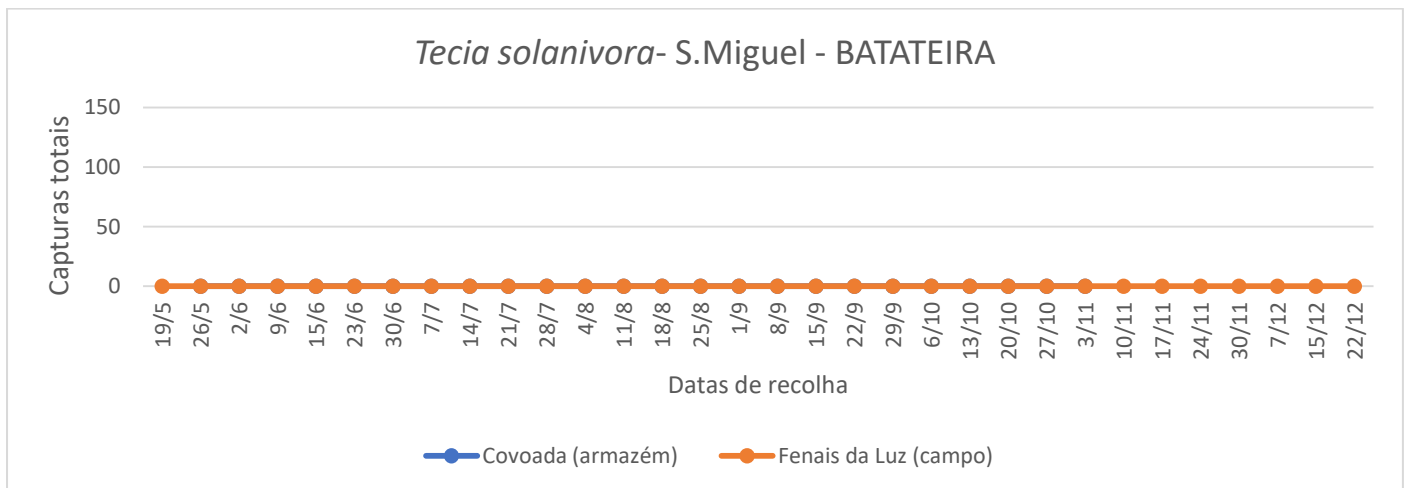

CUARENTAGRI

INFORMAÇÃO FITOSSANITÁRIA Ilha São Miguel – 30/12/2022

Cultura: Batateira

Praga: *Tecia solanivora*/ Traça da batateira

Na ilha de S. Miguel, ainda não foi detetada qualquer captura desta praga em nenhum dos locais monitorizados (Fig. 1, Quadro 1).

As armadilhas delta foram utilizadas para a monitorização desta praga.

**DRA/DSA - Direção Regional da Agricultura
Direção de Serviços de Agricultura**

Figura 1- Evolução das capturas de adultos de *T. solanivora*, na freguesia de Covoadá e de Fenais da Luz, no ano 2022.

Quadro 1- Capturas de adultos de *Tecia solanivora* registadas na freguesia de Covoadá e de Fenais da Luz, no ano 2022.

Dias das leituras	Covoadá	Fenais da Luz
	Armadilha delta	Armadilha delta2
19/5	Colocaco da armadilha	Colocaco da armadilha
26/5	0	0
2/6	0	0
9/6	0	0
15/6	0	0
23/6	0	0
30/6	0	0
7/7	0	0
14/7	0	0
21/7	0	0
28/7	0	0
4/8	0	0
11/8	0	0
18/8	0	0
25/8	0	0
1/9	0	0
8/9	0	0
15/9	0	0
22/9	0	0
29/9	0	0
6/10	0	0
13/10	0	0
20/10	0	0
27/10	0	0
3/11	0	0
10/11	0	0
17/11	0	0
24/11	0	0
30/11	0	0
7/12	0	0
15/12	0	0
22/12	0	0