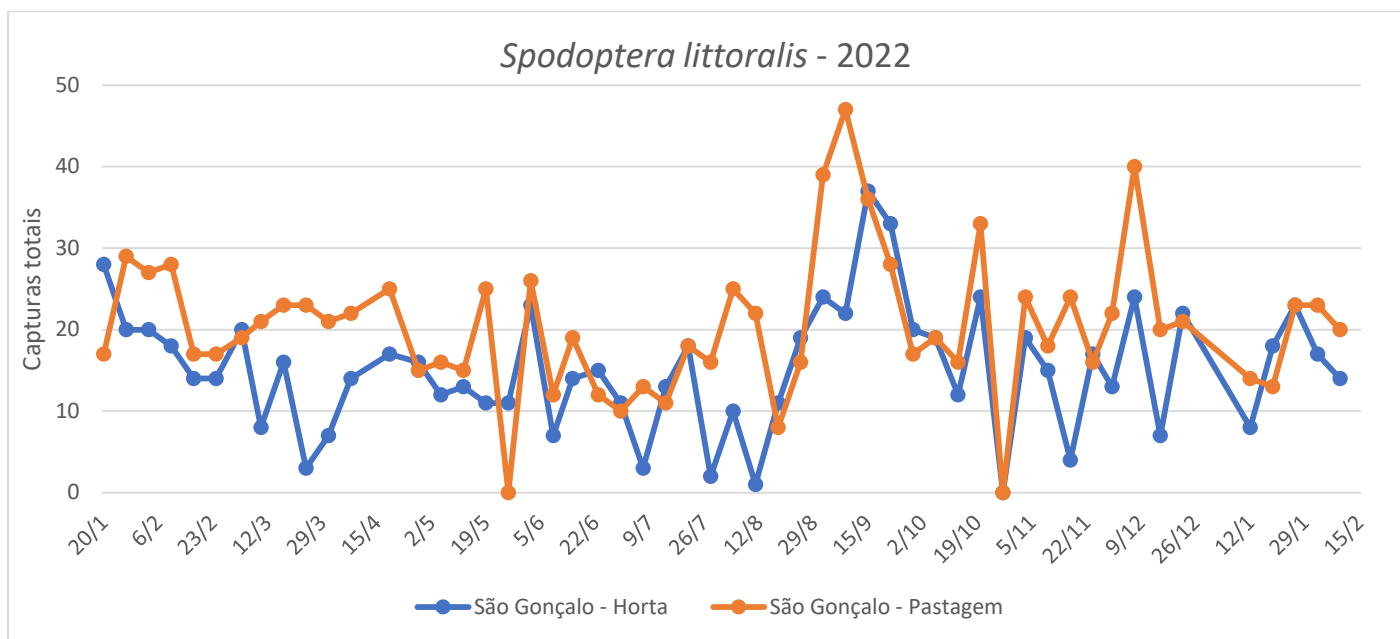

Em **São Pedro (Quinta de São Gonçalo-Horta)** houve uma diminuição nas capturas de adultos (Fig. 2, Quadro 1).

Em **São Pedro (Quinta de São Gonçalo-Pastagem)** as capturas de adultos diminuíram (Fig. 2, Quadro 1).

Para a monitorização desta praga, foram utilizadas armadilhas Delta com feromona sexual.

**DRA/DSA - Direção Regional da Agricultura**

**Direção de Serviços de Agricultura**

Figura 1 - Evolução das capturas de adultos de *S. littoralis* por armadilha e por dia, nas parcelas monitorizadas na freguesia das Capelas na ilha de S. Miguel, no ano de 2022 e 2023.

Figura 2- Evolução das capturas de adultos de *S. littoralis* por armadilha e por dia, nas parcelas da Quinta de S.Gonçalo na horta e na pastagem na ilha de S. Miguel, no ano de 2022 e 2023.

Quadro 1 - Capturas por armadilha e por dia de *S. littoralis* registadas nos locais monitorizados, nas diferentes freguesias da ilha de S. Miguel, no ano de 2022 e 2023.