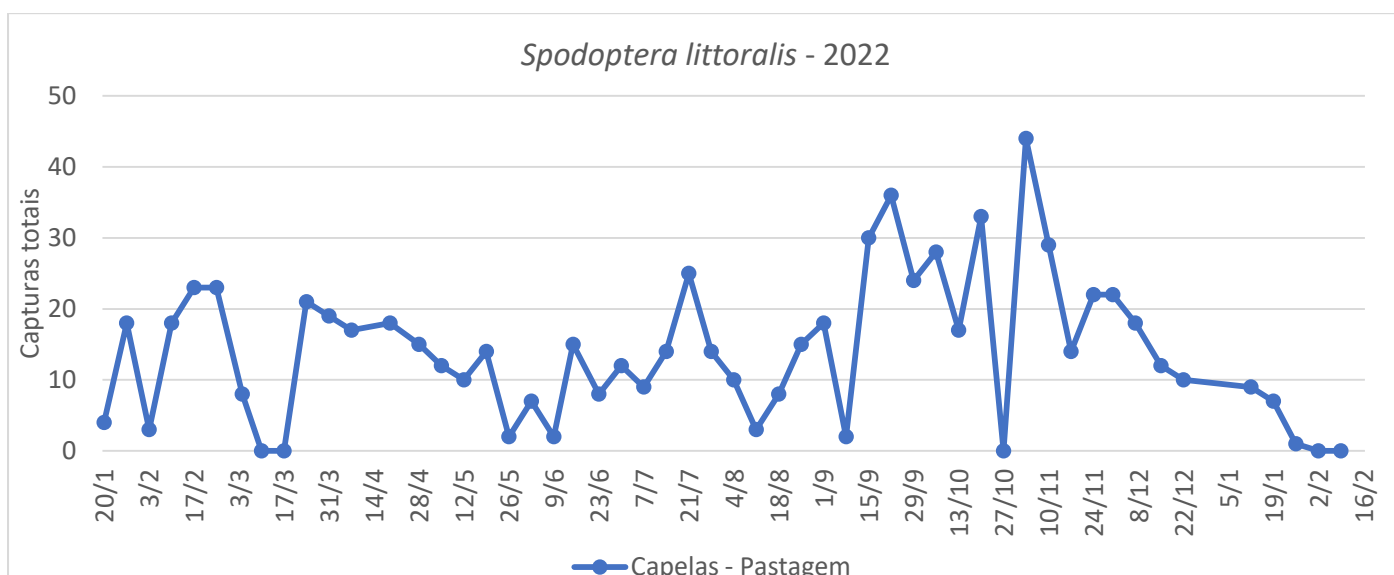

Em **São Pedro (Quinta de São Gonçalo-Horta)** houve uma diminuição nas capturas de adultos (Fig. 2, Quadro 1).

Em **São Pedro (Quinta de São Gonçalo-Pastagem)** as capturas de adultos diminuíram (Fig. 2, Quadro 1).

Para a monitorização desta praga, foram utilizadas armadilhas Delta com feromona sexual.

**DRA/DSA - Direção Regional da Agricultura**

**Direção de Serviços de Agricultura**

Figura 1 - Evolução das capturas de adultos de *S. littoralis* por armadilha e por dia, nas parcelas monitorizadas na freguesia das Capelas na ilha de S. Miguel, no ano de 2022 e 2023.

Figura 2- Evolução das capturas de adultos de *S. littoralis* por armadilha e por dia, nas parcelas da Quinta de S.Gonçalo na horta e na pastagem na ilha de S. Miguel, no ano de 2022 e 2023.

Quadro 1 - Capturas por armadilha e por dia de *S. littoralis* registadas nos locais monitorizados, nas diferentes freguesias da ilha de S. Miguel, no ano de 2022 e 2023.