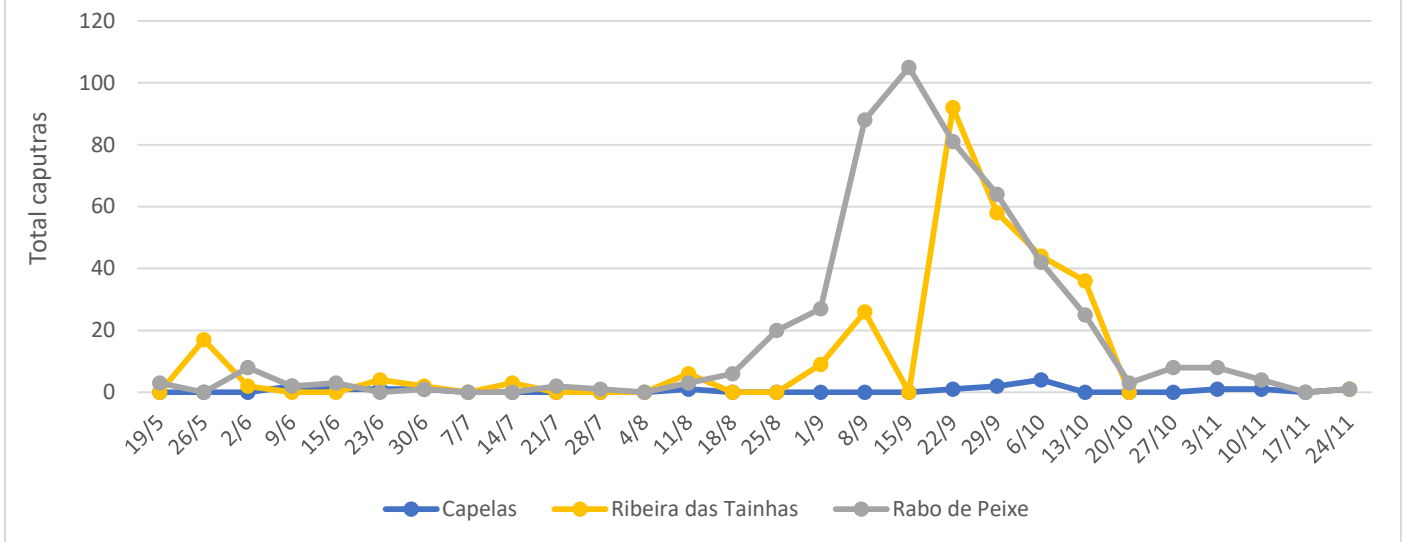

Ceratitis capitata - CITRINOS - 2022

Figura 1 - Evolução das capturas de adultos de *Ceratitits capitata* nas armadilhas tephri com trimedlure no pomar de citrinos da freguesia das Capelas, Ribeira das Tainhas e Rabo de Peixe no ano de 2022.

Quadro 1 - Capturas de adultos de *C. capitata* registadas, nas armadilhas no pomar de citrinos na Capelas, Ribeira das Tainhas e Rabo de Peixe em 2022.

Dias de leitura	Capelas			Rabo de Peixe			Ribeira das Tainhas		
	Tephri com Trimedlure			Tephri com Trimedlure			Tephri com Trimedlure		
	Total	M	F	Total	M	F	Total	M	F
25/8	0	0	0	20	1	19			
1/9	0	0	0	27	1	26	9	2	7
8/9	0	0	0	88	4	84	26	4	22
15/9	0	0	0	105	14	91			
22/9	1	0	1	81	6	75	92	8	84
29/9	2	0	2	64	16	48	58	2	56
6/10	4	2	2	42	10	32	44	2	42
13/10	0	0	0	25	4	21	26	4	32
20/10	0	0	0	3	2	1	14	5	9
3/11	1	0	1	8	2	6			
10/11	1	1	0	4	0	4			
17/11	0	0	0	0	0	0			
24/11	1	1	0	1	0	1	1	0	1