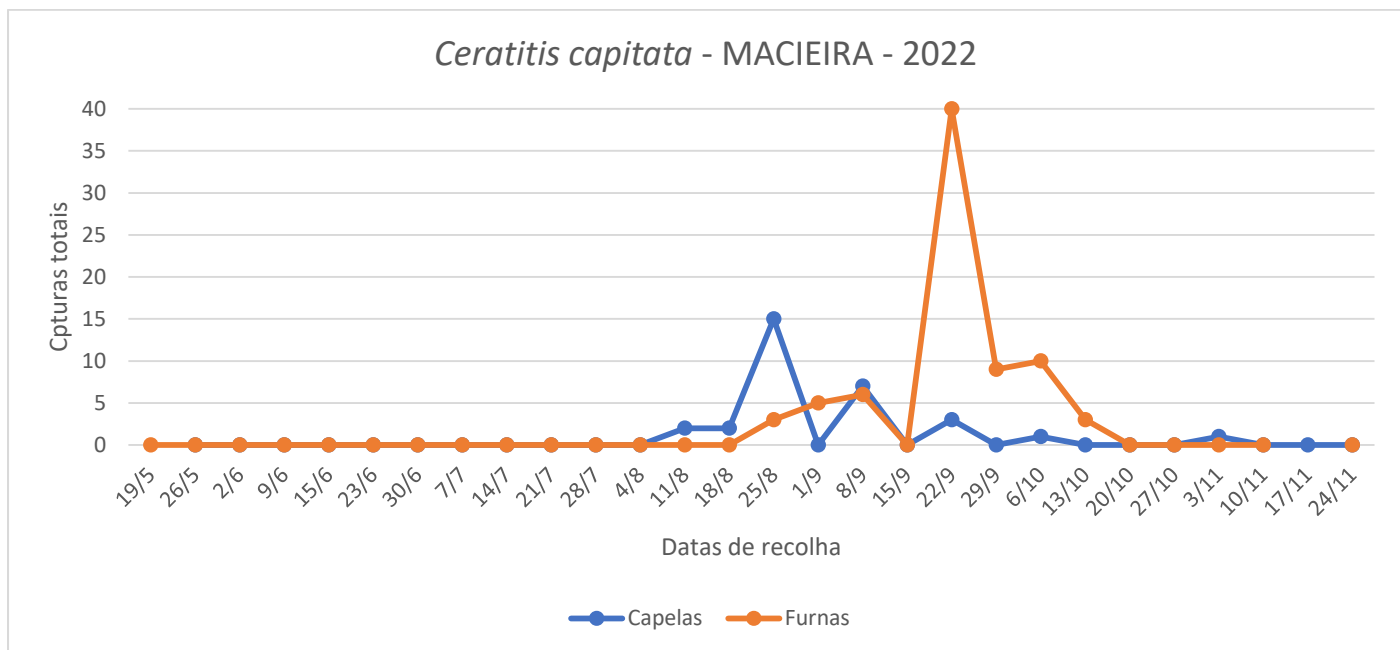

Quadro 1 - Capturas de adultos de *C. capitata* registadas, nas armadilhas no pomar de citrinos na Capelas, Ribeira das Tainhas e Rabo de Peixe em 2022.

Dias de leitura	Capelas			Rabo de Peixe			Ribeira das Tainhas		
	Tephri com Trimedlure			Tephri com Trimedlure			Tephri com Trimedlure		
	Total	M	F	Total	M	F	Total	M	F
25/8	0	0	0	20	1	19			
1/9	0	0	0	27	1	26	9	2	7
8/9	0	0	0	88	4	84	26	4	22
15/9	0	0	0	105	14	91			
22/9	1	0	1	81	6	75	92	8	84
29/9	2	0	2	64	16	48	58	2	56
6/10	4	2	2	42	10	32	44	2	42
13/10	0	0	0	25	4	21	26	4	32
20/10	0	0	0	3	2	1	14	5	9
3/11	1	0	1	8	2	6			
10/11	1	1	0	4	0	4			
17/11	0	0	0	0	0	0			
24/11	1	1	0	1	0	1	1	0	1

Cultura: Macieira

Figura 2 - Evolução das capturas de adultos de *C. capitata* nas armadilhas tephri com trimedlure nos pomares de macieiras das freguesias das Capelas e Furnas, no ano de 2022.

Quadro 2 - Capturas de adultos de *C. capitata* registadas, nas armadilhas tephri com trimedlure, no pomar de macieiras nas Capelas e nas Furnas, no ano 2022.

Capelas				Furnas		
Tephri c/ Trimedlure				Tephri c/ Trimedlure		
Dias de leitura	T	M	F	T	M	F
14/7	0	0	0	0	0	0
21/7	0	0	0	0	0	0
28/7	0	0	0	0	0	0
4/8	0	0	0	0	0	0
11/8	2	0	2	0	0	0
18/8	2	0	2	0	0	0
25/8	15	4	11	3	0	3
1/9	0	0	0	5	0	5
8/9	1	0	1	6	0	6
15/9	0	0	0	0	0	0
22/9	3	1	2	40	6	34
29/9	0	0	0	9	2	7
13/10	0	0	0	3	1	2