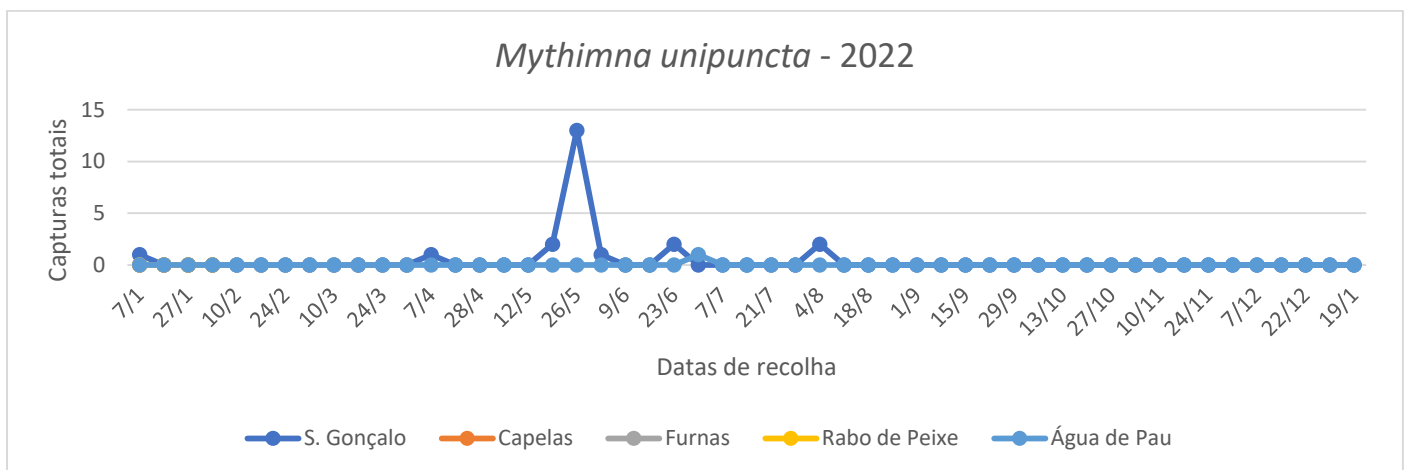

Para a monitorização desta praga, foram utilizadas armadilhas Delta com feromona sexual.

DRAg/DSA - Direção Regional da Agricultura

Direção de Serviços de Agricultura

Figura 1. Evolução das capturas de adultos de *M. unipuncta* nas parcelas com pastagem monitorizadas, na ilha de S. Miguel, no ano de 2022 e 2023.

Quadro 1- Capturas de adultos de *M. unipuncta* registadas nas parcelas monitoradas, na ilha de S. Miguel, no ano de 2022 e 2023.

<i>Mythimna unipuncta</i>				
Dias de leitura	São Gonçalo	Capelas	Furnas	Água de Pau
30/6	0	0	0	1
7/7	0	0	0	0
14/7	0	0	0	0
21/7	0	0	0	0
28/7	0	0	0	0
4/8	2	0	0	0
11/8	0	0	0	0
18/8	0	0	0	0
25/8	0	0	0	0
1/9	0	0	0	0
8/9	0	0	0	0
15/9	0	0	0	0
22/9	0	0	0	0
29/9	0	0	0	0
6/10	0	0	0	0
13/10	0	0	0	0
20/10	0	0	0	0
3/11	0	0	0	0
10/11	0	0	0	0
17/11	0	0	0	0
24/11	0	0	0	0
30/11	0	0	0	0
7/12	0	0	0	0
15/12	0	0	0	0
22/12	0	0	0	0
12/1	0	0	0	0
19/1	0	0	0	0