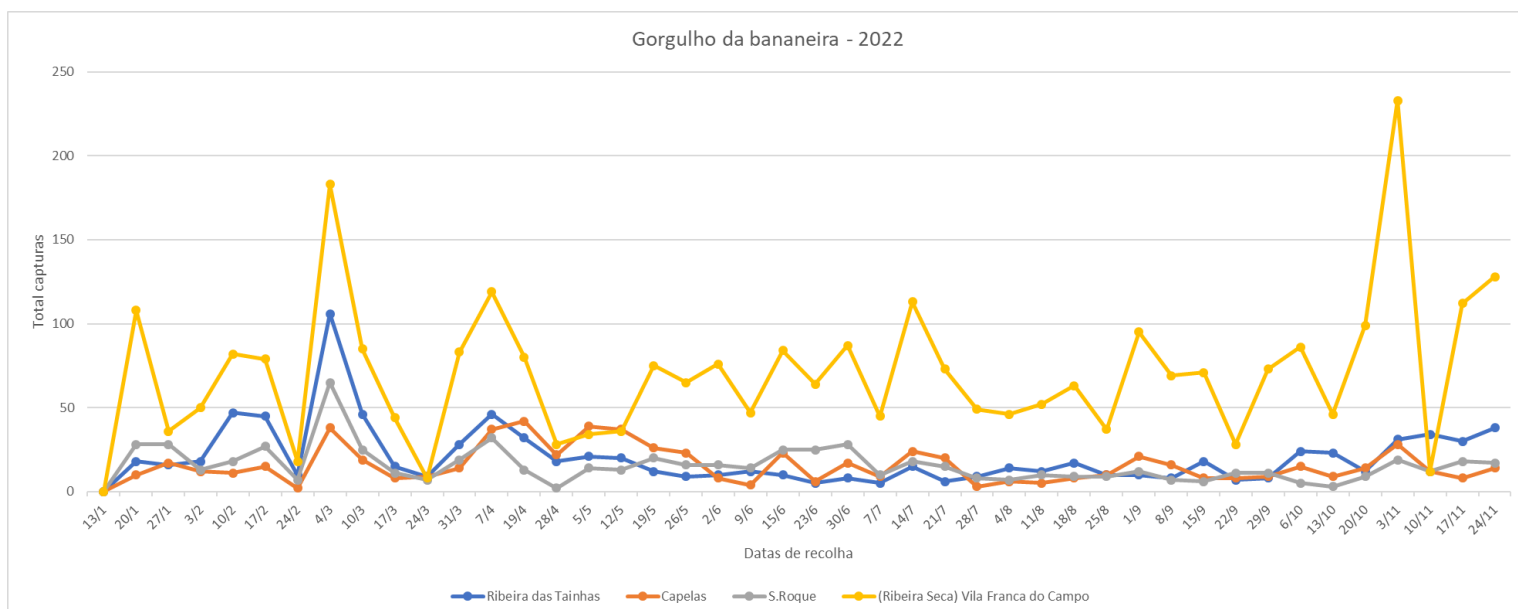

Em **Rabo de Peixe** houve um ligeiro aumento nas capturas de adultos (Fig.2/Quadro 3).

Foram colocadas nas parcelas a monitorizar armadilhas Cosmotrack com o atrativo Cosmoplus (feromona de agregação).

**DRAg/DSA - Direção Regional da Agricultura
Direção de Serviços de Agricultura**

Figura 1- Evolução das capturas de adultos de *Cosmopolites sordidus* nas bananeiras nas diferentes freguesias monitorizadas, no ano de 2022,

Quadro 1- Capturas de adultos do gorgulho da bananeira registadas em pomares de bananeiras, de duas freguesias monitorizadas da Ilha de São Miguel, no ano de 2022.

| Datas de leitura | Ribeira das Tainhas | | | | Capelas | | | |
|------------------|---------------------|-----------|----------|-----------|----------|----------|----------|-----------|
| | Arm1 | Arm2 | Arm3 | Total | Arm 1 | Arm 2 | Arm 3 | Total |
| 15/6 | 3 | 6 | 1 | 10 | 3 | 16 | 4 | 23 |
| 23/6 | 0 | 5 | 0 | 5 | 0 | 4 | 2 | 6 |
| 30/6 | 3 | 4 | 1 | 8 | 5 | 7 | 5 | 17 |
| 7/7 | 1 | 3 | 1 | 5 | 1 | 2 | 6 | 9 |
| 14/7 | 4 | 4 | 7 | 15 | 5 | 3 | 16 | 24 |
| 21/7 | 5 | 1 | 0 | 6 | 11 | 2 | 7 | 20 |
| 28/7 | 3 | 3 | 3 | 9 | 2 | 0 | 1 | 3 |
| 4/8 | 4 | 5 | 5 | 14 | 1 | 2 | 3 | 6 |
| 11/8 | 5 | 2 | 5 | 12 | 1 | 3 | 1 | 5 |
| 18/8 | 7 | 9 | 1 | 17 | 4 | 4 | 0 | 8 |
| 25/8 | 1 | 6 | 3 | 10 | 1 | 4 | 5 | 10 |
| 1/9 | 6 | 1 | 3 | 10 | 5 | 12 | 4 | 21 |
| 8/9 | 4 | 3 | 1 | 8 | 5 | 8 | 3 | 16 |
| 15/9 | 4 | 8 | 6 | 18 | 1 | 7 | 0 | 8 |
| 22/9 | 1 | 4 | 2 | 7 | 1 | 7 | 0 | 8 |
| 29/9 | 6 | 0 | 2 | 8 | 1 | 7 | 1 | 9 |
| 6/10 | 12 | 7 | 5 | 24 | 8 | 5 | 2 | 15 |
| 13/10 | 5 | 18 | 0 | 23 | 1 | 4 | 4 | 9 |
| 20/10 | 5 | 4 | 3 | 12 | 2 | 5 | 7 | 14 |
| 3/11 | 10 | 15 | 6 | 31 | 5 | 9 | 14 | 28 |
| 10/11 | 9 | 18 | 7 | 34 | 7 | 4 | 1 | 12 |
| 17/11 | 16 | 11 | 3 | 30 | 4 | 3 | 1 | 8 |
| 24/11 | 22 | 15 | 1 | 38 | 3 | 5 | 6 | 14 |