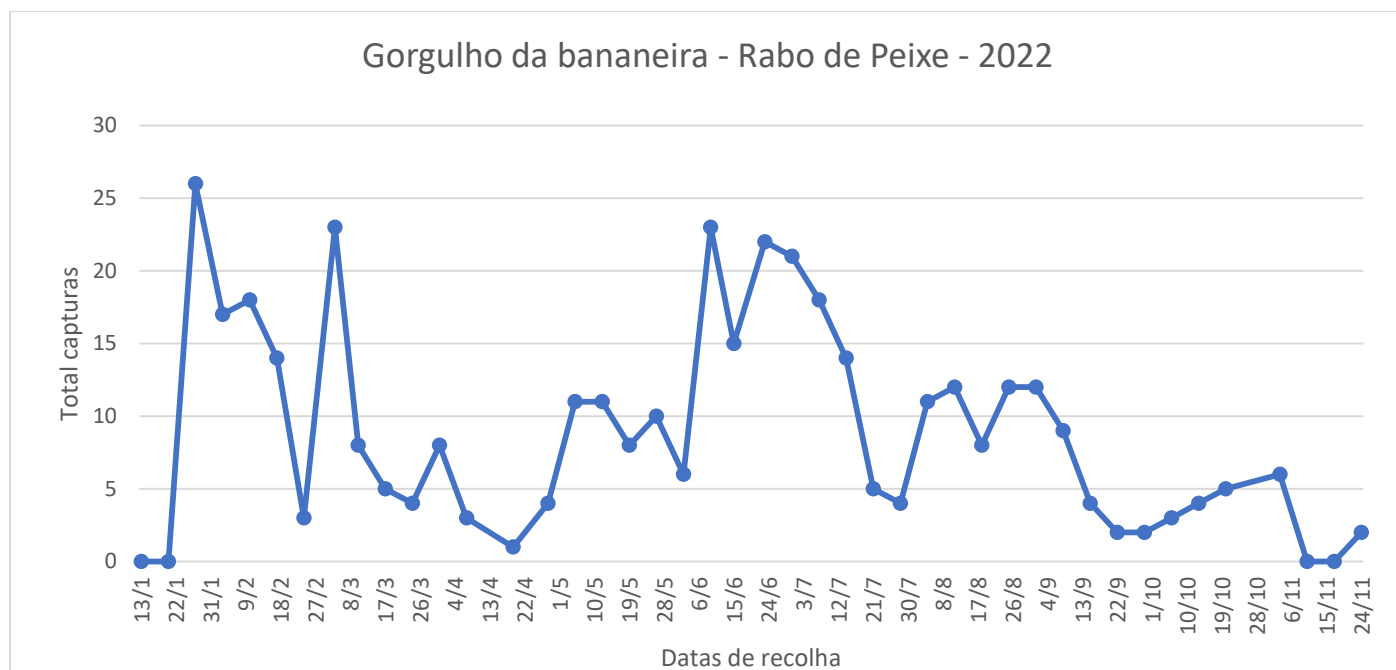

Quadro 3 - Capturas de adultos do gorgulho da bananeira registadas no pomar de bananeiras da freguesia de Rabo de Peixe, na Ilha de São Miguel, no ano de 2022.

28/7	23	15	11	49	1	3	4	8
4/8	18	9	19	46	3	3	1	7
11/8	15	5	32	52	7	1	2	10
18/8	17	16	30	63	5	0	4	9
25/8	19	2	16	37	3	2	4	9
1/9	56	26	13	95	8	2	2	12
8/9	36	15	18	69	6	1	0	7
15/9	27	31	13	71	2	1	3	6
22/9	10	9	9	28	1	6	4	11
29/9	39	17	17	73	5	6	0	11
6/10	42	15	29	86	1	3	1	5
13/10	30	4	12	46	2	1	0	3
20/10	41	24	24	89	3	5	1	9
3/11	110	64	59	233	6	8	5	19
10/11	1	2	9	12	1	2	9	12
17/11	56	21	35	112	4	4	10	18
29/11	68	41	19	128	7	1	9	17

Figura 2 - Evolução das capturas de adultos de *Cosmopolites sordidus* no pomar de bananeira na freguesia de Rabo de Peixe, no ano de 2022.