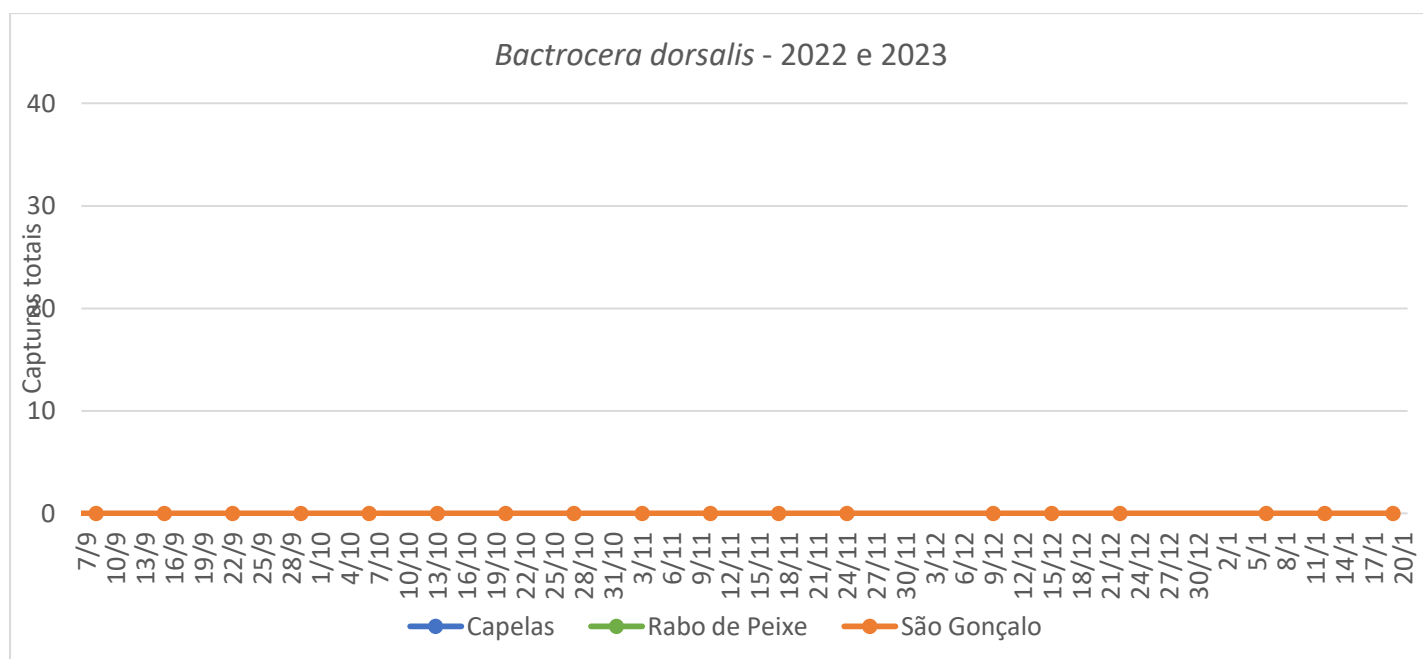

## INFORMAÇÃO FITOSSANITÁRIA Ilha de S.Miguel- 3/02/2023

**Cultura: Polífago**

**Praga: *Bactrocera dorsalis*  
/mosca-oriental-da-fruta**

Para esta praga ainda não foram detetadas quaisquer capturas de adultos.

**DRAg/DSA - Direção Regional da Agricultura  
Direção de Serviços de Agricultura**

Figura 1- Evolução das capturas totais de adultos de *B. dorsalis* nas freguesias monitorizadas, da ilha de São Miguel, no ano 2022 e 2023.

Quadro 1 - Capturas totais de adultos de *B. dorsalis* nas armadilhas registadas nas freguesias monitorizadas, da ilha de São Miguel, no ano 2022 e 2023.

<i>Bactrocera dorsalis</i>					
CITRINOS					
Dias das leituras	Capelas	Rabo de Peixe	Ribeira das Tainhas	São Gonçalo	São Roque
8/9	0	0	0	0	0
15/9	0	0	0	0	0
22/9	0	0	0	0	0
29/9	0	0	0	0	0
6/10	0	0	0	0	0
13/10	0	0	0	0	0
20/10	0	0	0	0	0
27/10	0	0		0	0
3/11	0	0		0	0
10/11	0	0		0	0
17/11	0	0	0	0	0
24/11	0	0	0	0	0
9/12	0	0	0	0	0
15/12	0	0	0	0	0
22/12	0	0	0	0	0
6/1	0	0	0	0	0
12/1	0	0	0	0	0
19/1	0	0	0	0	0