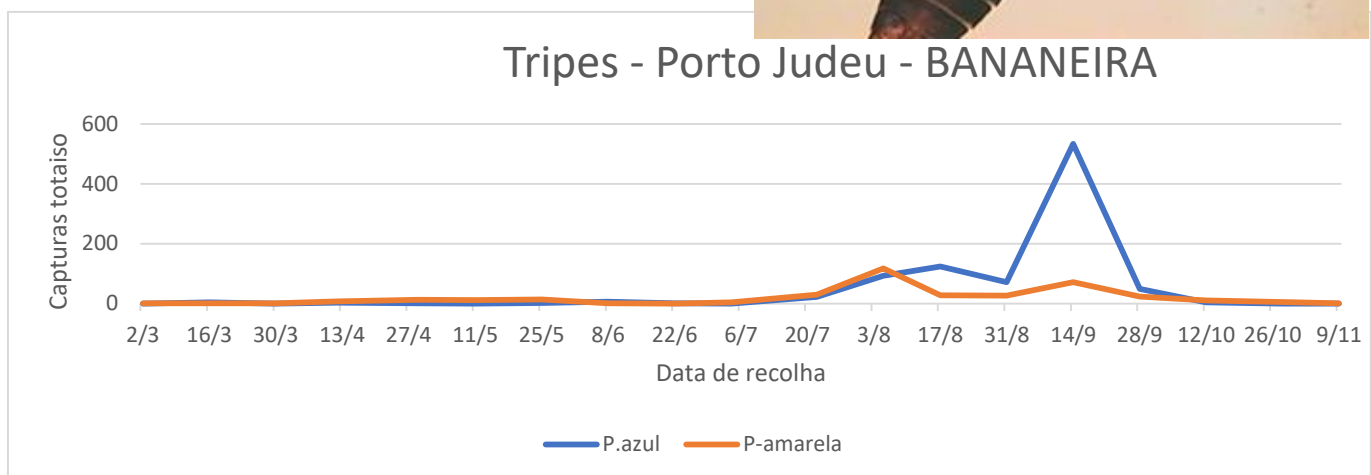

CUARENTAGRI

INFORMAÇÃO FITOSSANITÁRIA Ilha Terceira - 16/11/2022

Cultura: Bananeira

Praga: *Tripes da bananeira*

Na parcela em **Porto Judeu** verificou-se um decréscimo das capturas de adultos na placa amarela (Fig. 1; Quadro 1). Na placa azul não houve capturas (Fig. 1; Quadro 1).

FRUTER / FRUTERCOOP

Figura 1- Evolução das capturas de tripes no pomar de bananeira da freguesia do Porto Judeu, no ano 2022.

Quadro 1- Capturas de tripes registadas no pomar de bananeiras da freguesia de Porto Judeu, no ano 2022.

Tripes - Porto Judeu				
Datas das Leituras	P. azul		P. amarela	
	Capturas totais	Capturas por dia	Capturas totais	Capturas por dia
16/2	Colocação armadilha			
2/3	0	0	1	0,06
16/3	4	0,3	1	0,07
30/3	0	0	1	0,07
12/4	3	0,2	7	0,5
29/4	1	0,05	12	0,7
11/5	0	0	11	0,8
25/5	2	0,14	13	0,9
8/6	6	0,4	1	0,06
22/6	1	0,07	0	0
4/7	0	0	4	0,3
22/7	22	1,2	30	1,6
4/8	93	6,6	117	8,3
17/8	124	9,5	27	2
31/8	71	5	26	2
14/9	533	38	71	5
28/9	49	3,5	23	1,6
12/10	4	0,2	9	0,6
28/10	0	0	5	0,3
9/11	0	0	1	0,07