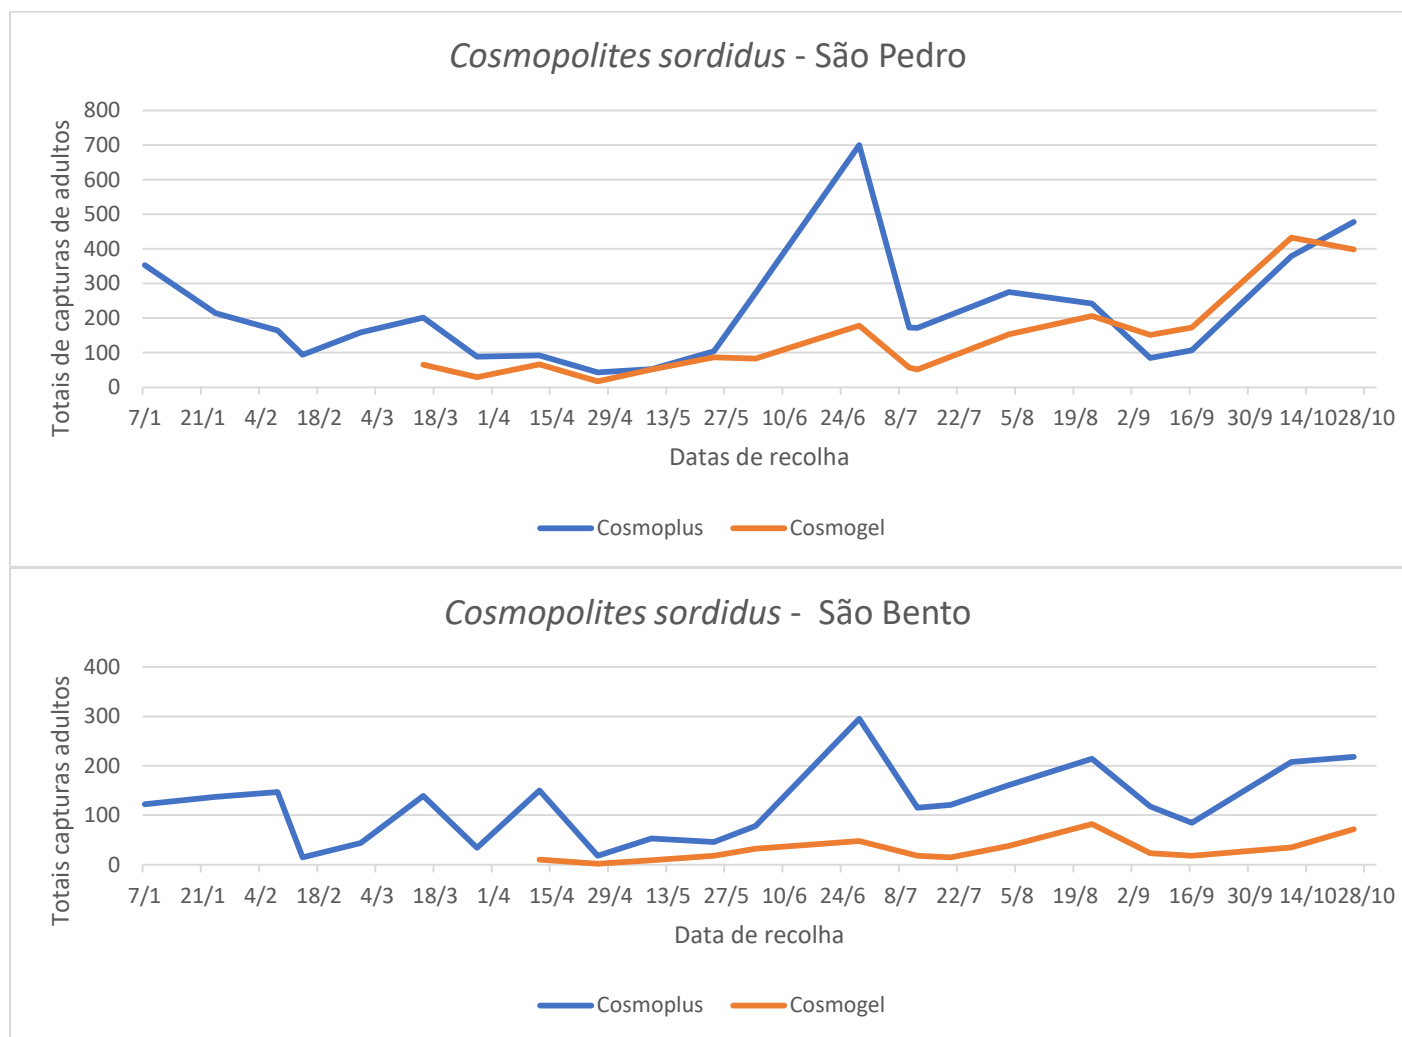

A armadilha Cosmotrack com atrativo Cosmoplus foi a que neste período de monitorização **mostrou mais uma vez a maior eficácia em termos de capturas de adultos desta praga** (Figura 2; Quadros 2 e 3).

Quadro 1 - Capturas de adultos de *C. sordidus* registadas no pomar de bananeiras nas armadilhas Cosmotrack com atrativo Cosmoplus na freguesia de Porto Judeu, no ano 2022.

Porto Judeu				
<i>Cosmopolites sordidus</i> – Arm. Cosmotrack c/ atrativo Cosmoplus				
Datas de leituras	1ª Arm	2ª Arm	3ª Arm	Total
22/6	23	28	34	85
4/7	39	37	23	99
22/7	74	29	25	128
4/8	17	11	21	49
17/8	12	15	18	45
31/8	22	7	20	49
14/9	24	25	8	57
28/9	45	51	26	122
11/10	38	17	39	94

SDAT - Serviços de Desenvolvimento Agrário da Terceira e UNIVERSIDADE DOS AÇORES

Figura 2 - Evolução das capturas de adultos de *C. sordidus* no pomar de bananeiras nas freguesias de São Pedro e São Bento, no ano 2022.

Quadro 2 - Capturas de adultos de *C. sordidus* registadas no pomar de bananeiras nas armadilhas Cosmotrap com atrativo Cosmoplus na freguesia de São Pedro e São Bento, no ano 2022.

Cosmopolites sordidus – Arm. Cosmotrack c/ atrativo Cosmoplus								
Datas de leituras	São Pedro				São Bento			
	1ª Arm	2ª Arm	3ª Arm	Total	1ª Arm	2ª Arm	3ª Arm	Total
28/6	323	75	302	700	138	42	115	295
12/7	66	74	32	172	43	22	50	115
20/7	34	110	29	173	37	36	48	121
3/8	11	210	54	275	57	80	24	161
23/8	39	125	78	242	122	15	77	214
6/9	49	12	24	85	34	35	49	118
16/9	18	81	8	107	12	40	33	85
10/10	111	112	156	379	115	60	33	208
25/10	143	196	139	478	54	87	77	218