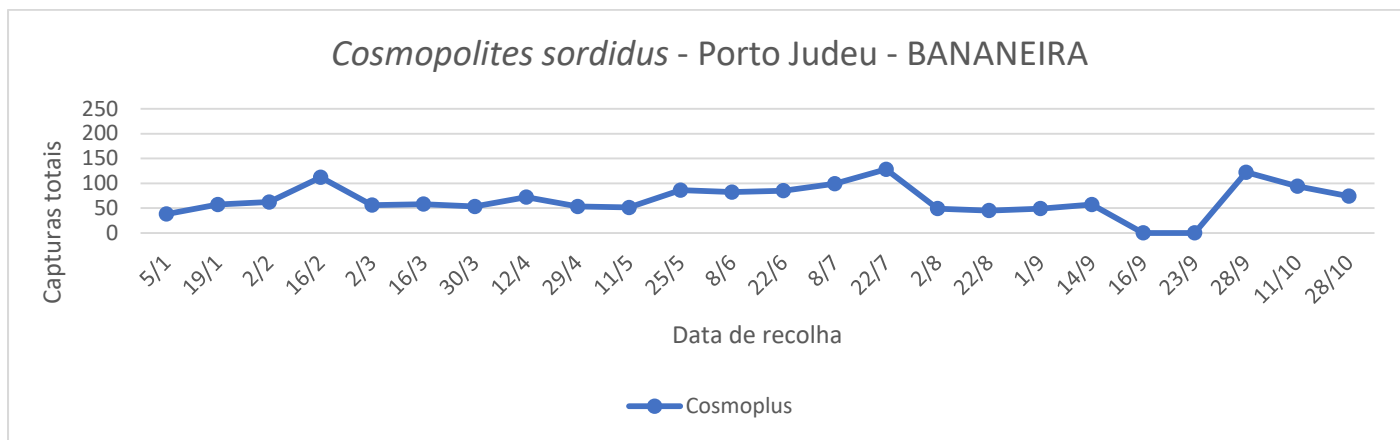

A armadilha Cosmotrack com atrativo Cosmoplus foi a que neste período de monitorização **mostrou mais uma vez a maior eficácia em termos de capturas de adultos desta praga** (Figura 2; Quadros 2 e 3).

No Porto Judeu foram colocadas no campo armadilhas Cosmotrack com atrativo Cosmoplus (Figura 1; Quadro 1).

FRUTER/FRUTERCOOP

Cultura: BANANEIRA

Figura 1 - Evolução das capturas de adultos de *C. sordidus* no pomar de bananeiras nas freguesias de Porto Judeu, no ano 2022.

Quadro 1 - Capturas de adultos de *C. sordidus* registadas no pomar de bananeiras nas armadilhas Cosmotrack com atrativo Cosmoplus na freguesia de Porto Judeu, no ano 2022.

Porto Judeu				
<i>Cosmopolites sordidus</i> – Arm. Cosmotrack c/ atrativo Cosmoplus				
Datas de leituras	1ª Arm	2ª Arm	3ª Arm	Total
22/6	23	28	34	85
4/7	39	37	23	99
22/7	74	29	25	128
4/8	17	11	21	49
17/8	12	15	18	45
31/8	22	7	20	49
14/9	24	25	8	57
28/9	45	51	26	122
11/10	38	17	39	94