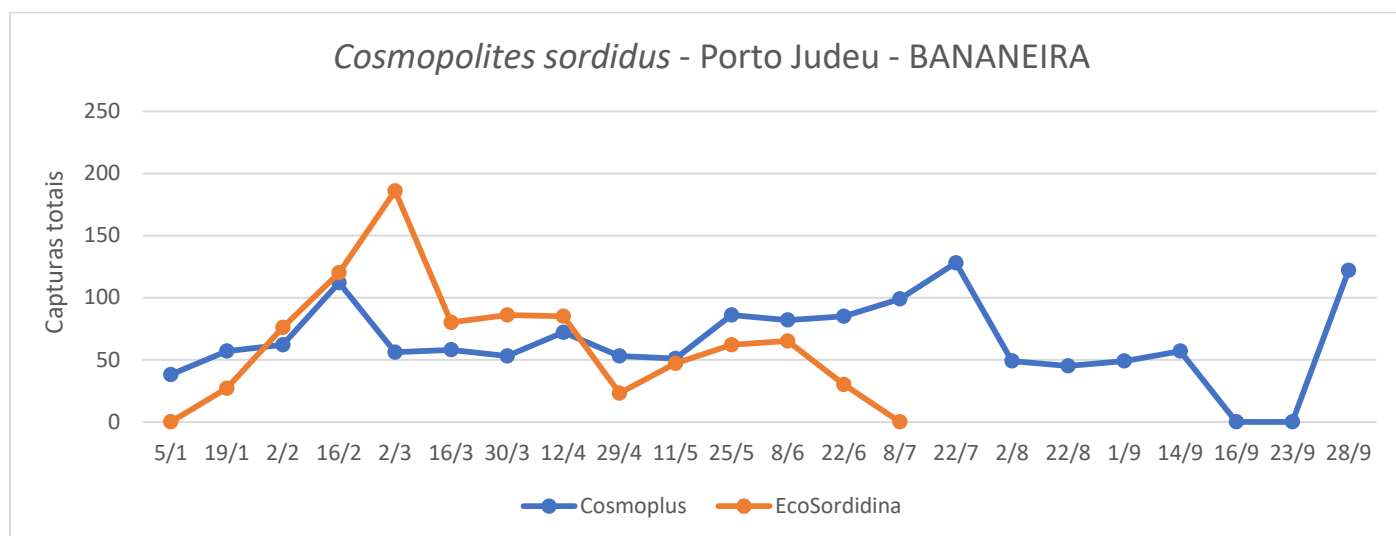

CUARENTAGRI

INFORMAÇÃO FITOSSANITÁRIA Ilha Terceira 28/09/2022

Praga: *Cosmopolites sordidus* / Gorgulho da bananeira

Na última semana de monitorização:
Na **freguesia de Porto Judeu**, registou-se um aumento significativo das capturas (Figura 1; Quadro 1).

Foram colocadas no campo armadilhas Cosmotrack com atrativo Cosmoplus.

FRUTER/FRUTERCOOP

Cultura: BANANEIRA

Figura 1 - Evolução das capturas de adultos de *C. sordidus* no pomar de bananeiras nas freguesias de Porto Judeu, no ano 2022.

Quadro 1 - Capturas de adultos de *C. sordidus* registadas no pomar de bananeiras nas armadilhas Cosmotrack com atrativo Cosmoplus na freguesia de Porto Judeu, no ano 2022.

Porto Judeu				
<i>Cosmopolites sordidus</i> – Arm. Cosmotrack c/ atrativo Cosmoplus				
Datas de leituras	1ª Arm	2ª Arm	3ª Arm	Total
22/6	23	28	34	85
4/7	39	37	23	99
22/7	74	29	25	128
4/8	17	11	21	49
17/8	12	15	18	45
31/8	22	7	20	49
14/9	24	25	8	57
28/9	45	51	26	122