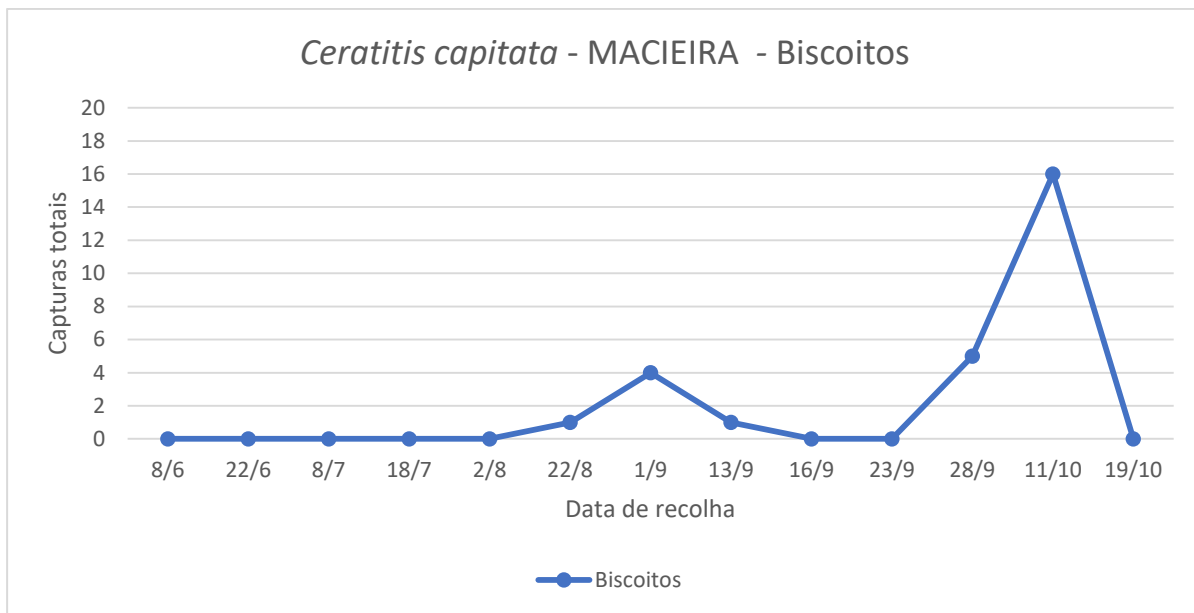

São Bento			
Dias de leitura	Tephri c/ Trimedlure		
	Total	M	F
24/5	Colocação armadilha		
3/6	0		
28/6	0		
12/7	1	1	0
20/7	1	0	1
3/8	0	0	0
23/8	0	0	0
6/9	0	0	0
16/9	0	0	0
11/10	0	0	2
24/10	13	5	8

Figura 2 - Evolução das capturas de adultos de *C. capitata* na parcela com citrinos na freguesia dos Biscoitos, em 2022.

Quadro 2 - Capturas de adultos de *C. capitata* na parcela com citrinos na freguesia dos Biscoitos, em 2022.

Biscoitos - Canada dos Mistérios			
Tephri + Trimedlure			
Dias de leitura	Total	M	F
8/6	0	0	0
22/6	0	0	0
8/7	0	0	0
18/7	0	0	0
2/8	0	0	0
22/8	0	0	0
1/9	0	0	0
13/9	0	0	0
16/9	0	0	0
23/9	0	0	0
28/9	2	0	2
11/10	6	0	6
19/10	2	1	1

Cultura: Macieira

Figura 3 - Evolução das capturas de adultos de *C. capitata* na parcela com macieiras na freguesia da Conceição e nos Biscoitos, em 2022.

Quadro 3 - Capturas de adultos de *C. capitata* na parcela com macieiras na Vinha Brava, freguesia da Conceição e nos Biscoitos, em 2022.

Macieira												
Dias de leitura	Vinha Brava (Conceição)									Biscoitos		
	Tephri c/ Trimedlure			Tephri c/ Trimedlure			Tephri c/ Trimedlure			Tephri c/ Trimedlure		
	Total	M	F	Total	M	F	Total	M	F	Total	M	F
8/6	Colocação armadilha			Colocação armadilha			Colocação armadilha			Colocação armadilha		
22/6	0	0	0	0	0	0	0	0	0	0	0	0
8/7	0	0	0	0	0	0	0	0	0	0	0	0
18/7	0	0	0	0	0	0	0	0	0	0	0	0
2/8	0	0	0	0	0	0	0	0	0	0	0	0
22/8	0	0	0	1	0	1	3	0	3	2	2	0
1/9	0	0	0	4	0	4	1	0	1	0	0	0
13/9	0	0	0	1	0	1	0	0	0	0	0	0
16/9	0	0	0	0	0	0	0	0	0	0	0	0
23/9	0	0	0	0	0	0	0	0	0	0	0	0
28/9	1	0	1	5	0	5	6	0	6	5	0	0
11/10	8	0	8	16	0	16	13	0	13	16	0	0
19/10	1	0	1	1	0	1	5	4	1	0	0	0