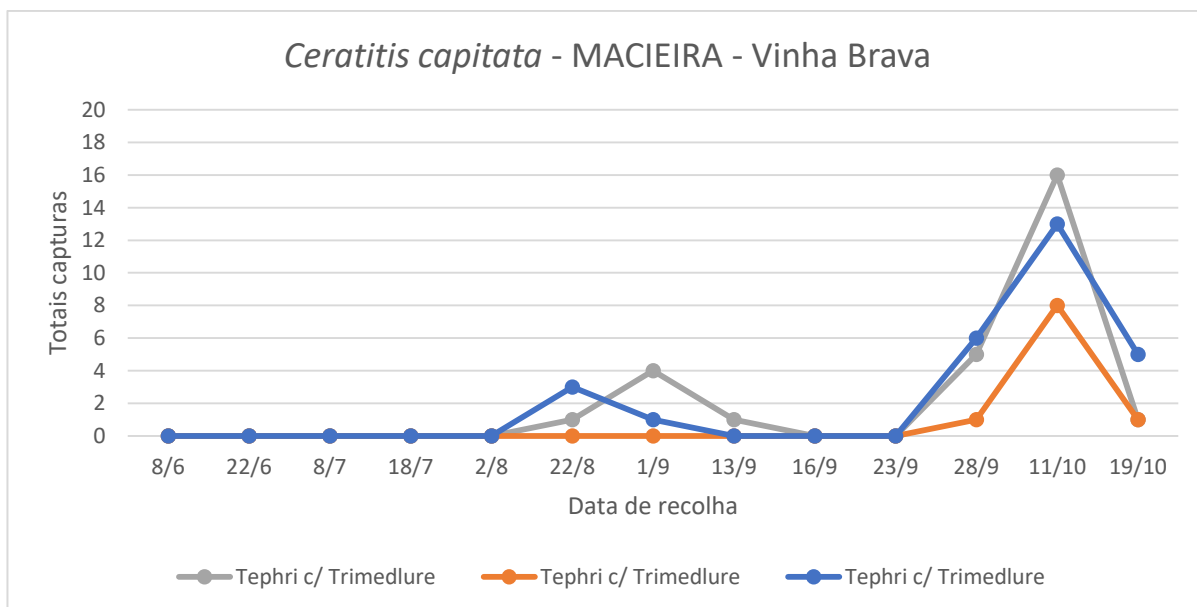

São Bento			
Dias de leitura	Tephri c/ Trimedlure		
	Total	M	F
24/5	Colocação armadilha		
3/6	0		
28/6	0		
12/7	1	1	0
20/7	1	0	1
3/8	0	0	0
23/8	0	0	0
6/9	0	0	0
16/9	0	0	0
11/10	0	0	2
24/10	13	5	8

Figura 2 - Evolução das capturas de adultos de *C. capitata* na parcela com citrinos na freguesia dos Biscoitos, em 2022.

Quadro 2 - Capturas de adultos de *C. capitata* na parcela com citrinos na freguesia dos Biscoitos, em 2022.

Biscoitos - Canada dos Mistérios			
Tephri + Trimedlure			
Dias de leitura	Total	M	F
8/6	0	0	0
22/6	0	0	0
8/7	0	0	0
18/7	0	0	0
2/8	0	0	0
22/8	0	0	0
1/9	0	0	0
13/9	0	0	0
16/9	0	0	0
23/9	0	0	0
28/9	2	0	2
11/10	6	0	6
19/10	2	1	1

Cultura: Macieira

Figura 3 - Evolução das capturas de adultos de *C. capitata* na parcela com macieiras na freguesia da Conceição e nos Biscoitos, em 2022.

Quadro 3 - Capturas de adultos de *C. capitata* na parcela com macieiras na Vinha Brava, freguesia da Conceição e nos Biscoitos, em 2022.

Macieira												
Dias de leitura	Vinha Brava (Conceição)									Biscoitos		
	Tephri c/ Trimedlure			Tephri c/ Trimedlure			Tephri c/ Trimedlure			Tephri c/ Trimedlure		
	Total	M	F	Total	M	F	Total	M	F	Total	M	F
8/6	Colocação armadilha			Colocação armadilha			Colocação armadilha			Colocação armadilha		
22/6	0	0	0	0	0	0	0	0	0	0	0	0
8/7	0	0	0	0	0	0	0	0	0	0	0	0
18/7	0	0	0	0	0	0	0	0	0	0	0	0
2/8	0	0	0	0	0	0	0	0	0	0	0	0
22/8	0	0	0	1	0	1	3	0	3	2	2	0
1/9	0	0	0	4	0	4	1	0	1	0	0	0
13/9	0	0	0	1	0	1	0	0	0	0	0	0
16/9	0	0	0	0	0	0	0	0	0	0	0	0
23/9	0	0	0	0	0	0	0	0	0	0	0	0
28/9	1	0	1	5	0	5	6	0	6	5	0	0
11/10	8	0	8	16	0	16	13	0	13	16	0	0
19/10	1	0	1	1	0	1	5	4	1	0	0	0