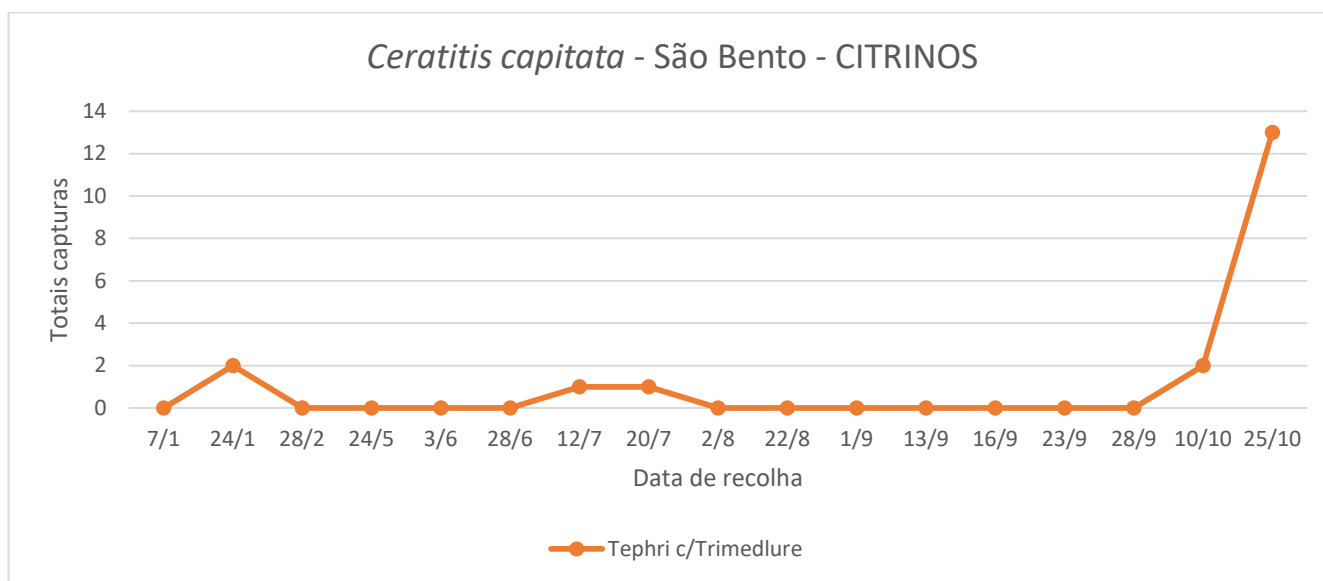

Cultura: Citrinos

Figura 1 - Evolução das capturas de adultos de *C. capitata* na parcela com citrinos em São Bento, em 2022.

Quadro 1 - Capturas de adultos de *C. capitata* na parcela com citrinos na freguesia de São Bento, em 2022.

São Bento			
Dias de leitura	Tephri c/ Trimedlure		
	Total	M	F
24/5	Colocação armadilha		
3/6	0		
28/6	0		
12/7	1	1	0
20/7	1	0	1
3/8	0	0	0
23/8	0	0	0
6/9	0	0	0
16/9	0	0	0
11/10	0	0	2
24/10	13	5	8

Figura 2 - Evolução das capturas de adultos de *C. capitata* na parcela com citrinos na freguesia dos Biscoitos, em 2022.

Quadro 2 - Capturas de adultos de *C. capitata* na parcela com citrinos na freguesia dos Biscoitos, em 2022.

Biscoitos - Canada dos Mistérios			
Tephri + Trimedlure			
Dias de leitura	Total	M	F
8/6	0	0	0
22/6	0	0	0
8/7	0	0	0
18/7	0	0	0
2/8	0	0	0
22/8	0	0	0
1/9	0	0	0
13/9	0	0	0
16/9	0	0	0
23/9	0	0	0
28/9	2	0	2
11/10	6	0	6
19/10	2	1	1

Cultura: Macieira

Figura 3 - Evolução das capturas de adultos de *C. capitata* na parcela com macieiras na freguesia da Conceição e nos Biscoitos, em 2022.

Quadro 3 - Capturas de adultos de *C. capitata* na parcela com macieiras na Vinha Brava, freguesia da Conceição e nos Biscoitos, em 2022.