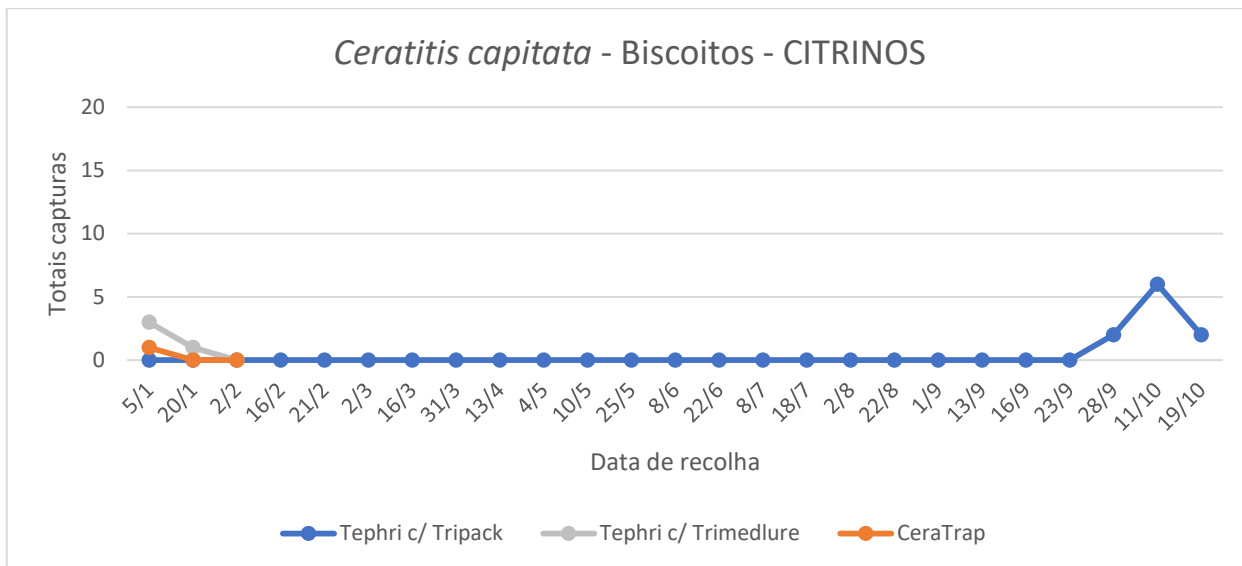

Cultura: Citrinos

Figura 1 - Evolução das capturas de adultos de *C. capitata* na parcela com citrinos em São Bento, em 2022.

Quadro 1 - Capturas de adultos de *C. capitata* na parcela com citrinos na freguesia de São Bento, em 2022.

São Bento			
Dias de leitura	Tephri c/ Trimedlure		
	Total	M	F
24/5	Colocação armadilha		
3/6	0		
28/6	0		
12/7	1	1	0
20/7	1	0	1
3/8	0	0	0
23/8	0	0	0
6/9	0	0	0
16/9	0	0	0
11/10	0	0	2
24/10	13	5	8

Figura 2 - Evolução das capturas de adultos de *C. capitata* na parcela com citrinos na freguesia dos Biscoitos, em 2022.

Quadro 2 - Capturas de adultos de *C. capitata* na parcela com citrinos na freguesia dos Biscoitos, em 2022.

Biscoitos - Canada dos Mistérios			
Tephri + Trimedlure			
Dias de leitura	Total	M	F
8/6	0	0	0
22/6	0	0	0
8/7	0	0	0
18/7	0	0	0
2/8	0	0	0
22/8	0	0	0
1/9	0	0	0
13/9	0	0	0
16/9	0	0	0
23/9	0	0	0
28/9	2	0	2
11/10	6	0	6
19/10	2	1	1

Cultura: Macieira

Figura 3 - Evolução das capturas de adultos de *C. capitata* na parcela com macieiras na freguesia da Conceição e nos Biscoitos, em 2022.

Quadro 3 - Capturas de adultos de *C. capitata* na parcela com macieiras na Vinha Brava, freguesia da Conceição e nos Biscoitos, em 2022.