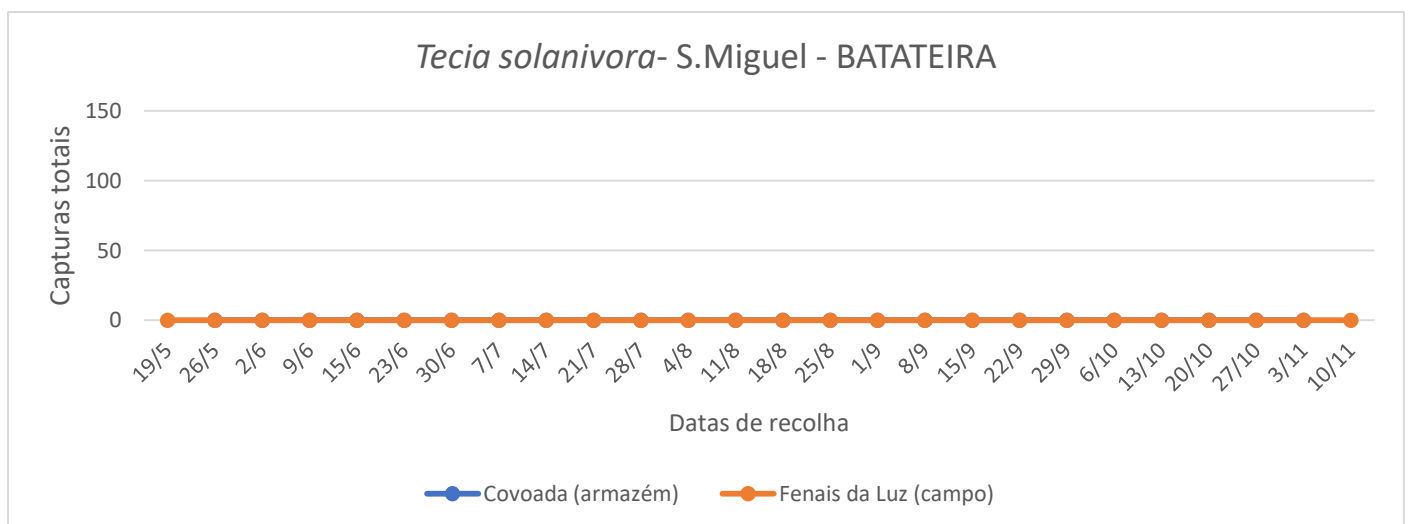

CUARENTAGRI

INFORMAÇÃO FITOSSANITÁRIA Ilha São Miguel – 21/11/2022

Cultura: Batateira

Praga: *Tecia solanivora*/ Traça da batateira

Na ilha de S. Miguel, **ainda não foi detetada qualquer captura desta praga em nenhum dos locais monitorizados** (Fig. 1, Quadro 1).

As armadilhas delta com feromona sexual específica foram utilizadas para a monitorização desta praga.

**DRAg/DSA - Direção Regional da Agricultura
Direção de Serviços de Agricultura**

Figura 1- Evolução das capturas de adultos de *T. solanivora*, na freguesia de Covoada e Capelas, no ano 2022.

Quadro 1- Capturas de adultos de *Tecia solanivora* registadas na freguesia de Covoadá e de Capelas, no ano 2022.

Dias das leituras	Covoadá	Fenais da Luz
	Armadilha delta	Armadilha delta2
19/5	Colocaco da armadilha	Colocaco da armadilha
26/5	0	0
2/6	0	0
9/6	0	0
15/6	0	0
23/6	0	0
30/6	0	0
7/7	0	0
14/7	0	0
21/7	0	0
28/7	0	0
4/8	0	0
11/8	0	0
18/8	0	0
25/8	0	0
1/9	0	0
8/9	0	0
15/9	0	0
22/9	0	0
29/9	0	0
6/10	0	0
13/10	0	0
20/10	0	0
27/10	0	0
3/11	0	0
10/11	0	0