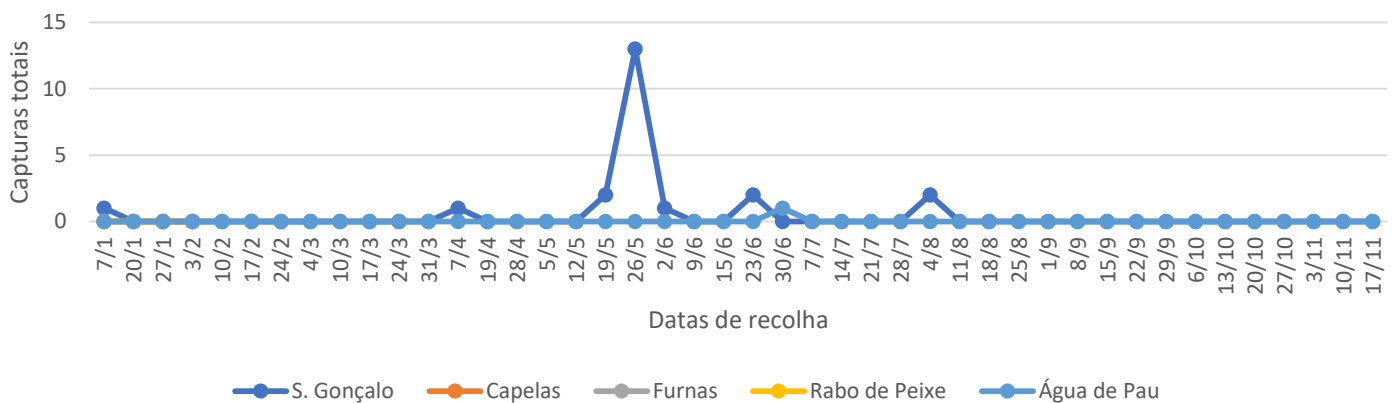

CUARENTAGRI

INFORMAÇÃO FITOSSANITÁRIA Ilha São Miguel - 23/11/2022

Cultura: Pastagem

**Praga: *Mythimna unipuncta* /
Lagarta da pastagem**

Não foram registadas novamente capturas neste período de monitorização (Figura 1; Quadro 1).

Para a monitorização desta praga, foram utilizadas armadilhas Delta com feromona sexual.

DRAg/DSA - Direção Regional da Agricultura

Direção de Serviços de Agricultura

Mythimna unipuncta - 2022

monitorizadas, na ilha de S. Miguel, no ano de 2022.

Quadro 1- Capturas de adultos de *M. unipuncta* registadas nas parcelas monitoradas, na ilha de S. Miguel, no ano de 2022.

Mythimna unipuncta

Dias de leitura	São Gonçalo	Capelas	Furnas	Rabo de Peixe	Água de Pau
30/6	0	0	0	0	1
7/7	0	0	0	0	0
14/7	0	0	0	0	0
21/7	0	0	0	0	0
28/7	0	0	0	0	0
4/8	2	0	0	0	0
11/8	0	0	0	0	0
18/8	0	0	0	0	0
25/8	0	0	0	0	0
1/9	0	0	0	0	0
8/9	0	0	0	0	0
15/9	0	0	0	0	0
22/9	0	0	0	0	0
29/9	0	0	0	0	0
6/10	0	0	0	0	0
13/10	0	0	0	0	0
20/10	0	0	0	0	0
3/11	0	0	0	0	0
10/11	0	0	0	0	0
17/11	0	0	0	0	0